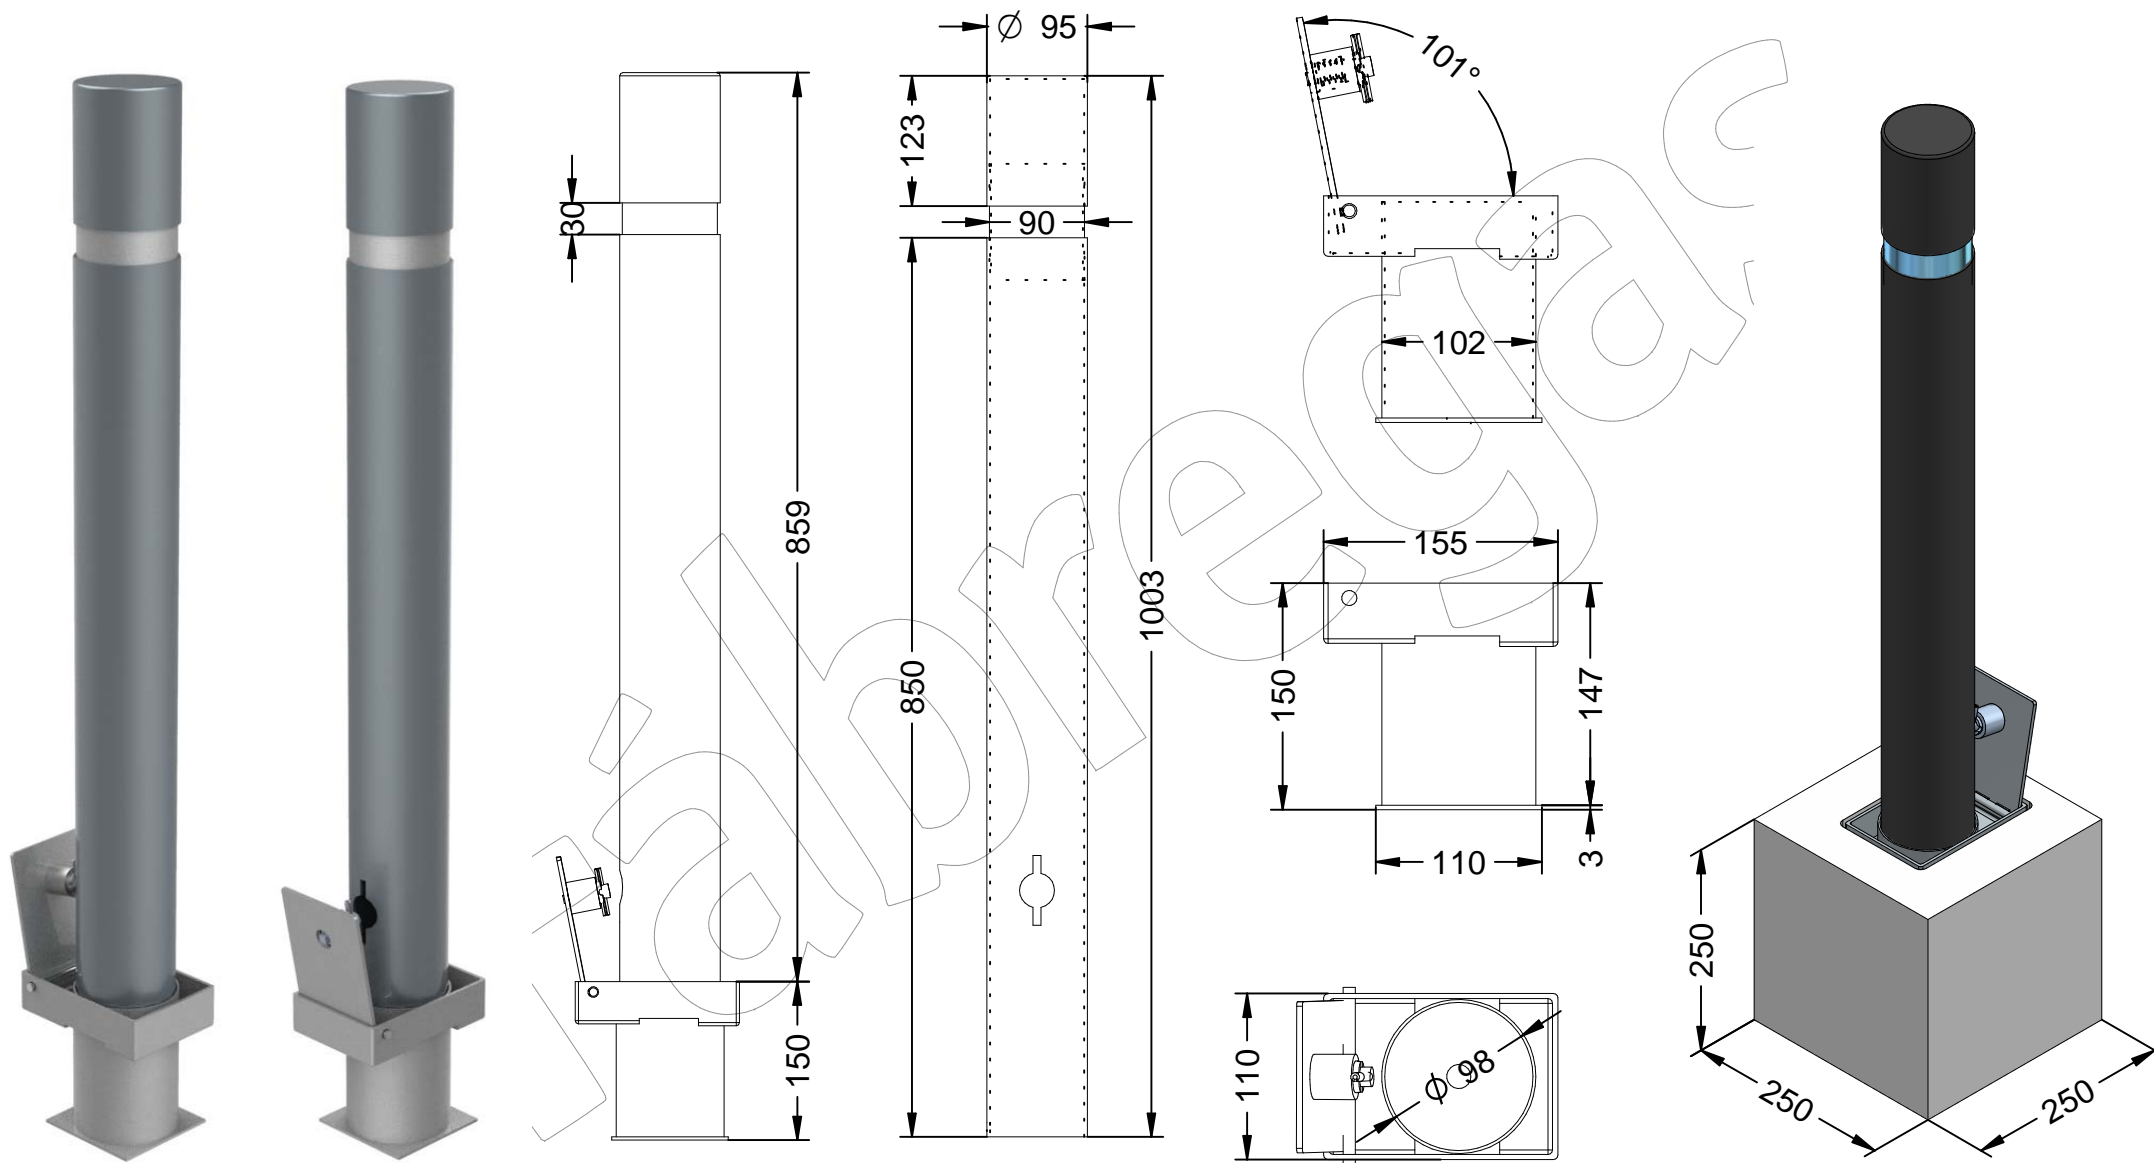

# C-43D-ECO

Pilona modelo Barcelona de  $\varnothing 95$  mm, desmontable con base.

Revision: 01 - 21/02/2019

## C-43D-ECO

Pilona modelo Barcelona de Ø 95 mm, desmontable con base.

Revision: 01 - 21/02/2019

**-ES-**

Descripción: Pilona modelo Barcelona con tubo de acero de Ø 95 mm desmontable con base ( Incluida).

Cierre: Tipo Cuadradillo 8 mm.

**-EN-**

Description: Barcelona model bollard with Ø 95 mm steel tube removable with base (included).

Material:

Head, Body and Base: Steel.  
Ring: Stainless steel, 304.

Paint finish:

**-CA-**

Descripció: Pilona model Barcelona amb tub d'acer de Ø 95 mm desmuntable amb base ( Incluída).

Material:

Cap, Cos i Base: Acer.  
Argolla: Acer inoxidable, 304.

Acabat:

Cos i Cap: Pintura Oxiron al forn.  
Argolla: Brillant.  
Acabat de la Base: Galvanitzat.