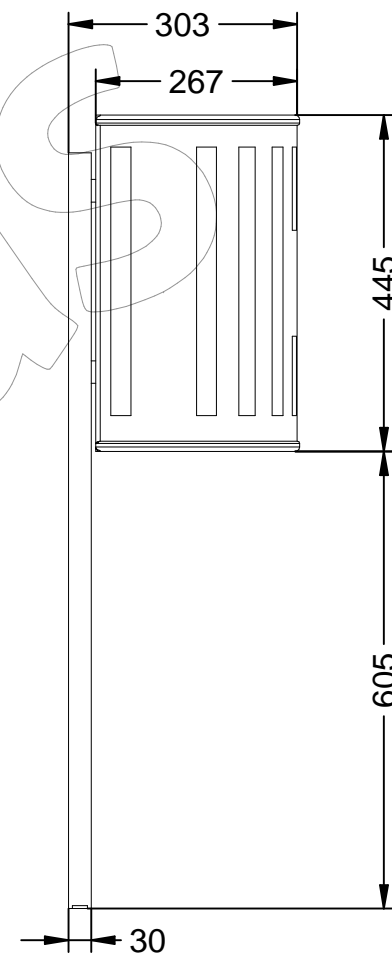

# C-23FM

Papelera modelo Tramontana media luna en fundición dúctil GGG-40.

Revision: 01 - 14/10/2019

## C-23FM

Papelera modelo Tramontana media luna en fundición dúctil GGG-40.

Revision: 01 - 14/10/2019

**-ES-** 

Descripción: Papelera modelo Tramontana semi-circular en fundición dúctil indestructible con soporte de acero y cesta de fundición dúctil con base abatible.

Material: Fundición dúctil GGG-40.

Embalaje: Caja de cartón.

Anclaje: Tornillos M10 x 100 mm ( No suministrado).

Capacidad: 30 L.

Incluye llave.

**-EN-** 

Description: Tramontana semi-circular bin in ductile iron indestructible with steel support and ductile cast iron basket with base foldable

Material: Ferro dúctil GGG-40.

Embalagem: Caixa de papelão.

Ancoragem: Parafusos M10 x 100 mm ( Não fornecidos).

Capacidade: 30 L.

Inclui chave.

**-CA-** 

Descripció: Paperera model Tramuntana semi-circular en fosa dúctil indestructible amb suport d'acer i cistella de fosa dúctil amb base abatible.