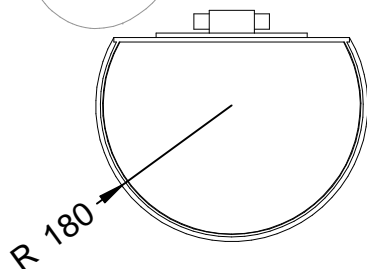

C-23FM

Papelera modelo Tramontana media luna en fundición dúctil GGG-40.

Revision: 01 - 14/10/2019