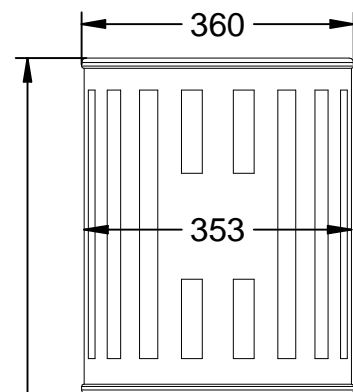

C-23FM

Papelera modelo Tramontana media luna en fundición dúctil GGG-40.

Revision: 01 - 14/10/2019