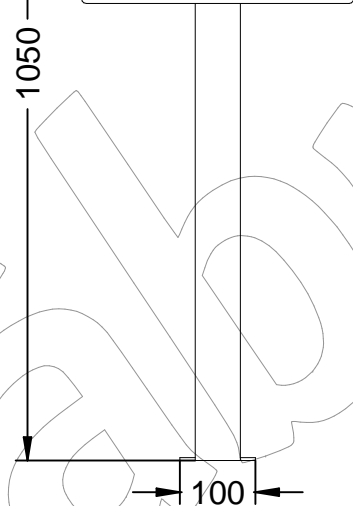

# C-23FM

Papelera modelo Tramontana media luna en fundición dúctil GGG-40.

Revision: 01 - 14/10/2019

## C-23FM

Papelera modelo Tramontana media luna en fundición dúctil GGG-40.

Revision: 01 - 14/10/2019

**-ES-** 

Descripción: Papelera modelo Tramontana semi-circular en fundición dúctil indestructible con soporte de acero y cesta de fundición dúctil con base abatible.

Material: Fundición dúctil GGG-40.

Embalaje: Caja de cartón.

Anclaje: Tornillos M10 x 100 mm ( No suministrado).

Capacidad: 30 L.

Incluye llave.

**-EN-** 

Description: Tramontana semi-circular bin in ductile iron indestructible with steel support and ductile cast iron basket with base foldable

Material: Ferro dúctil GGG-40.

Embalagem: Caixa de papelão.

Ancoragem: Parafusos M10 x 100 mm ( Não fornecidos).

Capacidade: 30 L.

Inclui chave.

**-CA-** 

Descripció: Paperera model Tramuntana semi-circular en fosa dúctil indestructible amb suport d'acer i cistella de fosa dúctil amb base abatible.