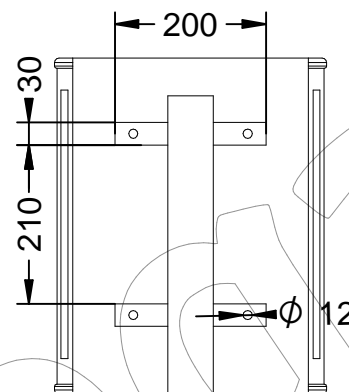

C-23FM

Papelera modelo Tramontana media luna en fundición dúctil GGG-40.

Revision: 01 - 14/10/2019