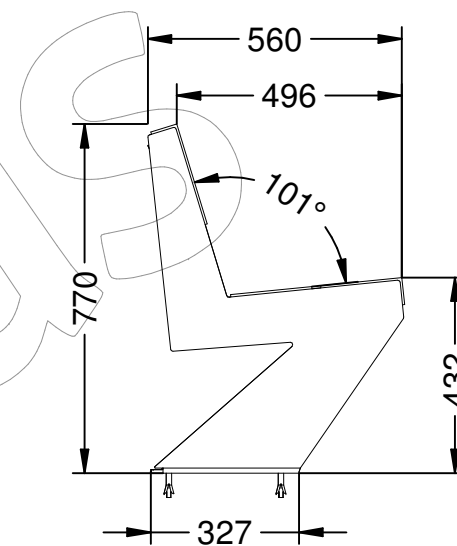

C-1002-COR

Banco modelo Zenit, dispone de 3 listones de madera de Guinea y pies en acero corten.

Revision: 01 - 06/04/2018

C-1002-COR

Banco modelo Zenit, dispone de 3 listones de madera de Guinea y pies en acero corten.

Revision: 01 - 06/04/2018

-ES- 

Descripción: Banco de la gama Zenit, con patas de acero corten y 3 listones de madera de Guinea de 60 mm de espesor.

Materiales:

Pata: Acero corten.

Listón: Madera de Guinea.

Acabados:

Listón: Barniz en poro abierto fungicida e hidrófugo.

Embalaje: Paletizado y plastificado.

Anclaje: Tornillo M10 x 100 mm (No suministrado).

-EN- 

Description: Zenit range bench, with steel legs corten and 3 strips of Guinea wood 60 mm thick.

Materials:

Pota: Acer corten.

Listó: Fusta de Guinea.

Acabats:

Listó: Vernís a porus obert fungicida i hidròfug.

Embalatge: Paletitzat i plastificat.

Anclatge: Cargol M10 x 100 mm (No subministrat).

-FR- 