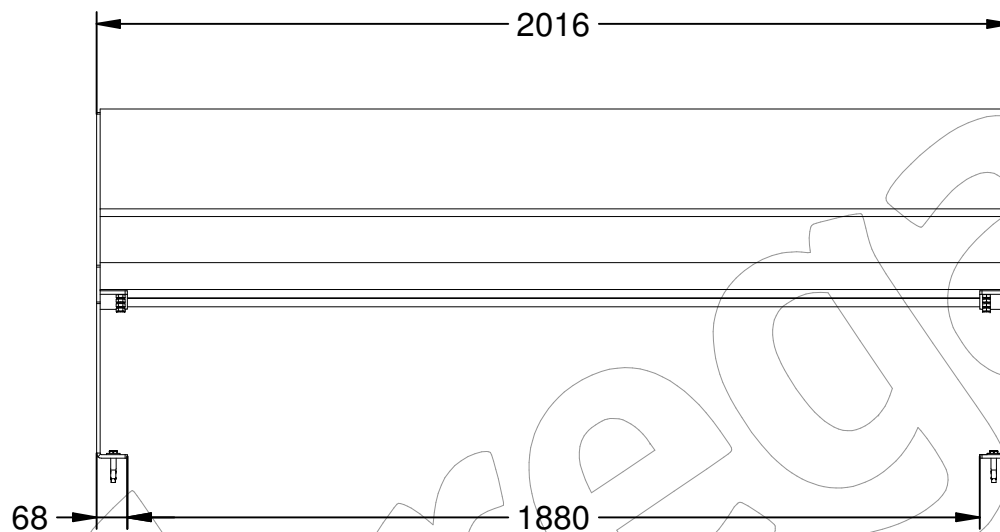

C-1002-COR

Banco modelo Zenit, dispone de 3 listones de madera de Guinea y pies en acero corten.

Revision: 01 - 06/04/2018

C-1002-COR

Banco modelo Zenit, dispone de 3 listones de madera de Guinea y pies en acero corten.

Revision: 01 - 06/04/2018

-ES- 

Descripción: Banco de la gama Zenit, con patas de acero corten y 3 listones de madera de Guinea de 60 mm de espesor.

Materiales:

Pata: Acero corten.

Listón: Madera de Guinea.

Acabados:

Listón: Barniz en poro abierto fungicida e hidrófugo.

Embalaje: Paletizado y plastificado.

Anclaje: Tornillo M10 x 100 mm (No suministrado).

-EN- 

Description: Zenit range bench, with steel legs corten and 3 strips of Guinea wood 60 mm thick.