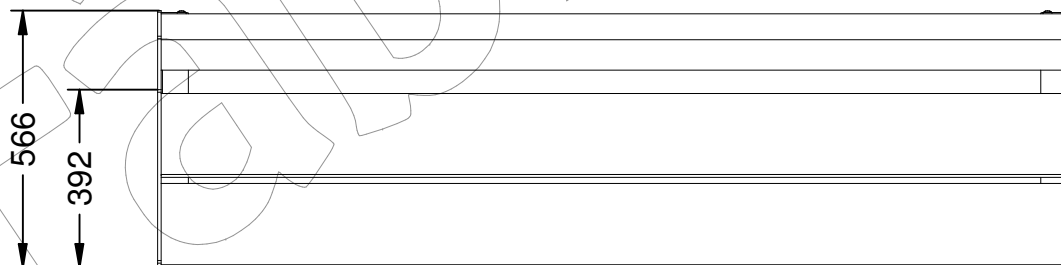

C-1002-COR

Banco modelo Zenit, dispone de 3 listones de madera de Guinea y pies en acero corten.

Revision: 01 - 06/04/2018

C-1002-COR

Banco modelo Zenit, dispone de 3 listones de madera de Guinea y pies en acero corten.

Revision: 01 - 06/04/2018

-ES- 

Descripción: Banco de la gama Zenit, con patas de acero corten y 3 listones de madera de Guinea de 60 mm de espesor.

Materiales:

Pata: Acero corten.

Listón: Madera de Guinea.