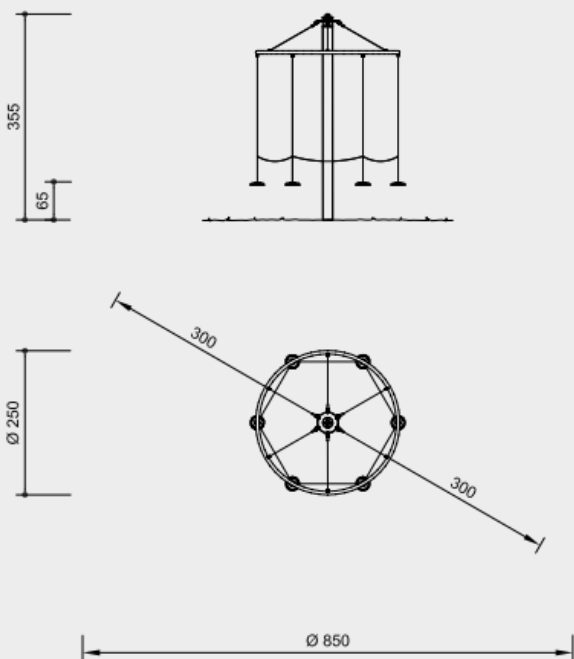

Urządzenie atestowane przez TÜV SÜD i zgodne z normą EN 1176.

WYMIARY (dopuszczalne nieznaczne różnice):

wysokość: 3.55m

szerokość: 2.50m

głębokość: 2.50m

waga: ~240kg

Maszt wykonany z rury o średnicy 178 mm o ściance o grubości 5 mm, pierścień ze stali o grubości ścianki 4 mm.

Zaciski typu S wykonane z prętów ze stali kwasoodpornej o średnicy 8 mm

Łożyska kulkowe, bezobsługowe i łatwo wymienne umożliwiają obracanie platformy oraz prawidłowe nawijanie się lin na wierzchołek słupa nośnego.

Ring Scales 6.10300

Order No. 6.10300
Ring Scales

Siedziska wykonane z delikatnej gumy. Ich krawędzie są delikatnie wygładzone a wzmocnienie stanowi stalowy element zatopiony wewnątrz siedziska

Zastosowano stalowe przeguby, kute, ocynkowany ogniowo, obrotowe.

Ring Scales **6.10300**