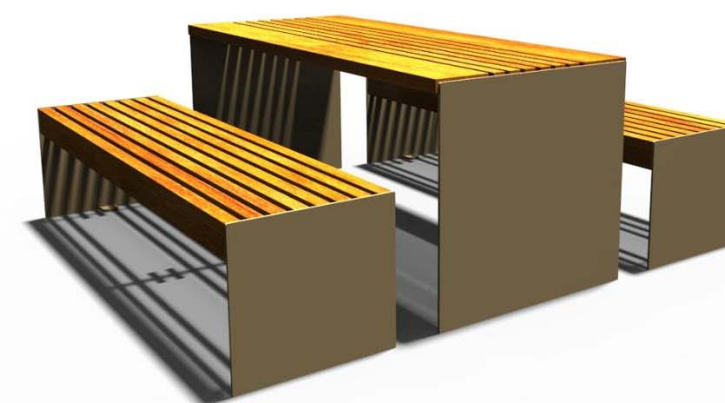

**Wymiary**

Długość: 1800 mm (możliwy dowolny wymiar)

Szerokość / głębokość: 1920 mm

Wysokość: 740 mm

**Materiały**

Stal:

Stal kwasoodporna 304 szlifowana

Stal kwasoodporna 304 lakierowana proszkowo wg palety RAL

Stal kwasoodporna 316

Stal cynkowana ogniowo i lakierowana proszkowo (certyfikat Qualisteelcoat) wg palety RAL

Stal typu Corten

Drewno:

Drewno egzotyczne IROKO olejowane z barwnikiem lub bez

Dodatki

zamiana standardowego oleju na OSMO / replacement of standard oil with OSMO

Montaż

Przykręcane

Wolnostojące

Opis

Stół o szerokości 740mm

ławki o szerokości 440mm

Błąd: brak odniesienia Nazwisko:		 <p><b>PUCZYŃSKI</b> mała architektura</p>
Projektował:	Mariusz Puczyński	
Rysował:	Michał MIKURENDA	
Sprawdził:	Mariusz Puczyński	
05-800 Pruszków ul. Robotnicza 31 tel. 22 7586693 info@puczynski.pl www.puczynski.pl		Nazwa pliku: piknik 25-02-11
rozm.:	Numer rysunku:	zm.:
A3	DFT: Rysunek27	
		25-02-11.asm
Skala arkusza:	1:20	Masa: 0.000 kg
		Arkusz 1 z 1