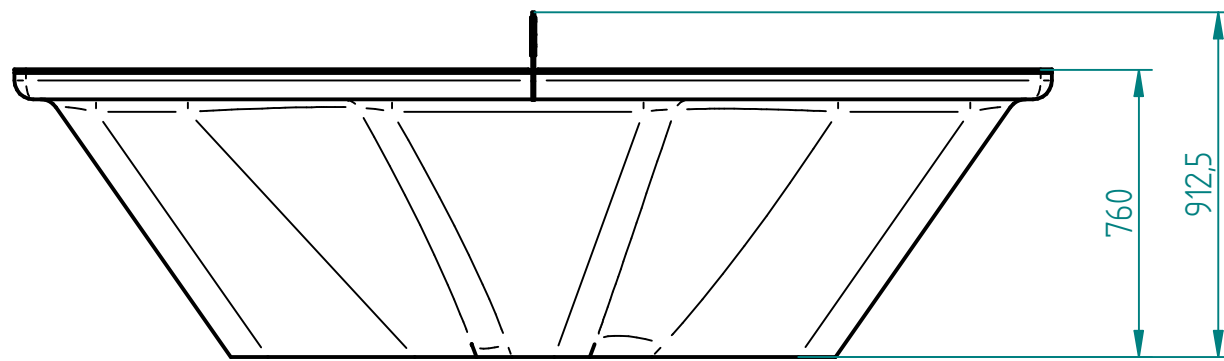

Historia zmian

LP	Opis	Data	Zatwierdził

20.01.2019	Imię, Nazwisko:	 <b>PUCZYŃSKI</b> mała architektura
Projektował:	Mariusz Puczyński	
Rysował:	Mariusz Puczyński	
Sprawdził:	Mariusz Puczyński	
05-800 Pruszków ul. Robotnicza 31 tel: 22 7586693 info@puczynski.pl www.puczynski.pl		Nazwa pliku: <b>Stół do tenisa stołowego</b>
rozm.: <b>A3</b>	Numer rysunku: <b>DFT: 23-13-01.dft</b>	zm.:
		<b>23-13-01.asm</b>
skala arkusza: 1:20		Masa: 0,000 kg
		Arkusz 1 z 1