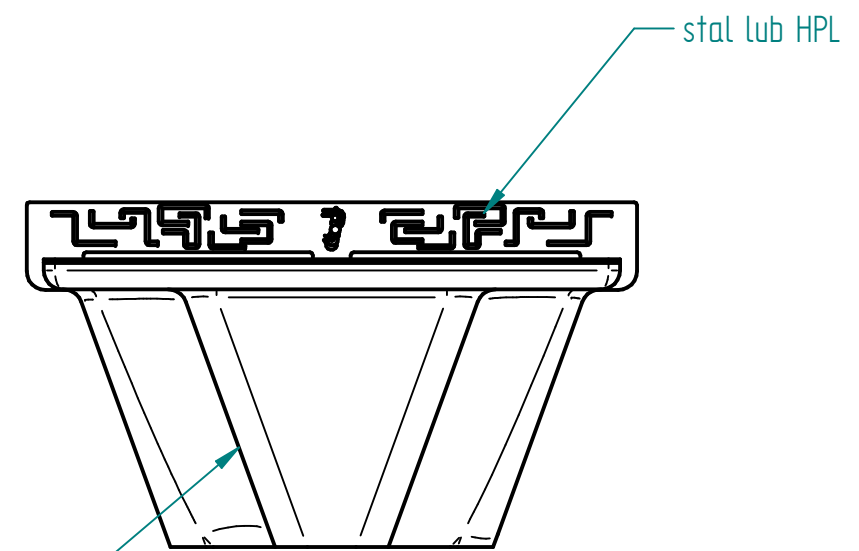

Historia zmian

LP	Opis	Data	Zatwierdził

20.01.2019	Imię, Nazwisko:	 <b>PUCZYŃSKI</b> mała architektura
Projektował:	Mariusz Puczyński	
Rysował:	Mariusz Puczyński	
Sprawdził:	Mariusz Puczyński	
05-800 Pruszków ul. Robotnicza 31 tel: 22 7586693 info@puczynski.pl www.puczynski.pl		Nazwa pliku: <b>Stół do tenisa stołowego</b>
rozm.: <b>A3</b>	Numer rysunku: <b>DFT: 23-13-01.dft</b>	zm.:
		<b>23-13-01.asm</b>
skala arkusza: 1:20		Masa: 0,000 kg
		Arkusz 1 z 1