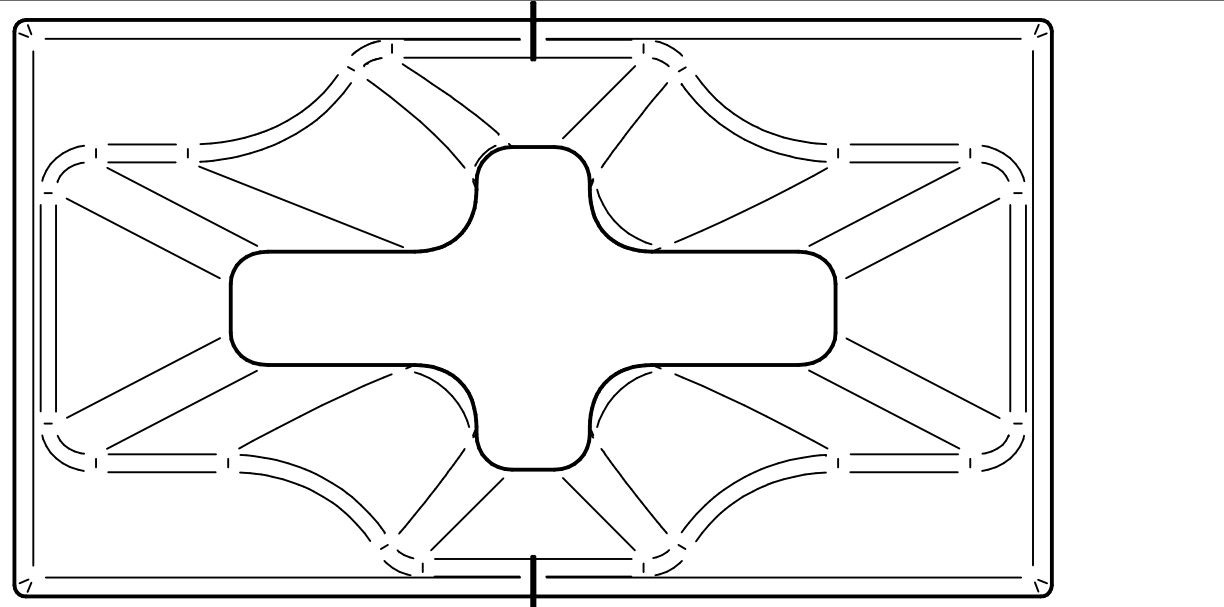

Historia zmian

LP	Opis	Data	Zatwierdził

20.01.2019	Imię, Nazwisko:	 <b>PUCZYŃSKI</b> mała architektura
Projektował:	Mariusz Puczyński	
Rysował:	Mariusz Puczyński	
Sprawdził:	Mariusz Puczyński	
05-800 Pruszków ul. Robotnicza 31 tel: 22 7586693 info@puczynski.pl www.puczynski.pl		Nazwa pliku: <b>Stół do tenisa stołowego</b>
rozm.: <b>A3</b>	Numer rysunku: <b>DFT: 23-13-01.dft</b>	zm.:
		<b>23-13-01.asm</b>
skala arkusza: 1:20		Masa: 0,000 kg
		Arkusz 1 z 1