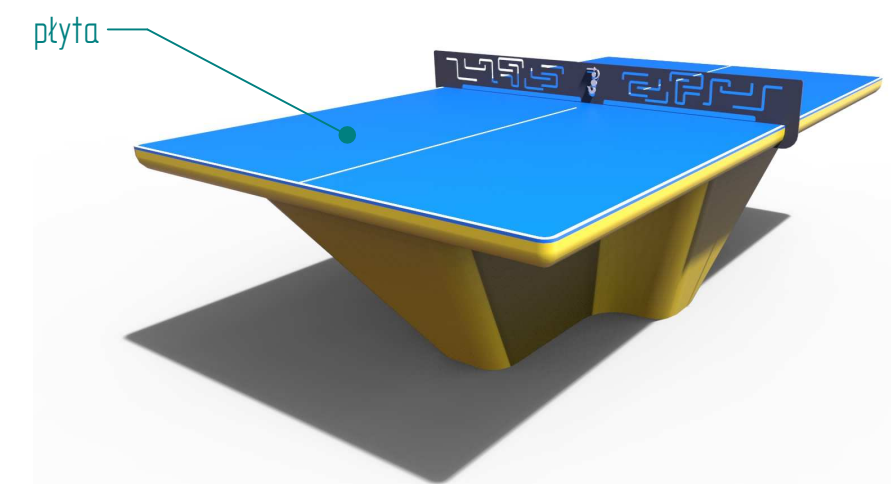

Historia zmian

LP	Opis	Data	Zatwierdził

20.01.2019	Imię, Nazwisko:	 <b>PUCZYŃSKI</b> mała architektura
Projektował:	Mariusz Puczyński	
Rysował:	Mariusz Puczyński	
Sprawdził:	Mariusz Puczyński	
05-800 Pruszków ul. Robotnicza 31 tel: 22 7586693 info@puczynski.pl www.puczynski.pl		Nazwa pliku: <b>Stół do tenisa stołowego</b>
rozm.: <b>A3</b>	Numer rysunku: <b>DFT: 23-13-01.dft</b>	zm.:
		<b>23-13-01.asm</b>
skala arkusza: 1:20		Masa: 0,000 kg
		Arkusz 1 z 1