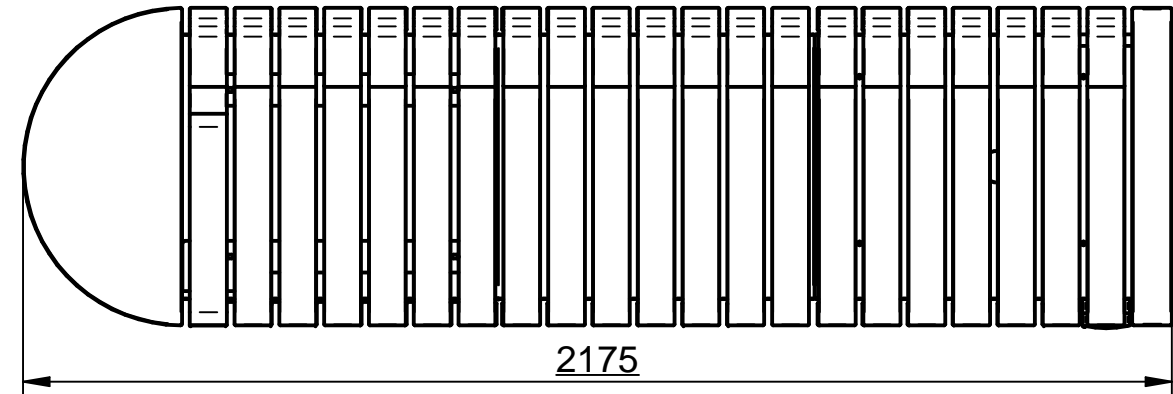

gniazdko

Ławka MA-04, wersja:

podłokietnik + półkole = strona LEWA

Gniazdko z prawej

LICZBA - 1 szt.

2020-06-10	Imię, Nazwisko:	 PUCZYŃSKI mała architektura
Projektował:	Zbyszek Belta	
Rysował:	Zbyszek Belta	
Sprawdził:	Zbyszek Belta	
05-800 Pruszków ul. Robotnicza 31 tel: 22 7586693 info@puczynski.pl www.puczynski.pl		Nazwa pliku: ławka MA 04, LEWA + GNIAZDKO
rozm.:	Numer rysunku:	zm.:
A3	DFT: 23-04-01_MA04_LE_GN_1800dft.dft	
		23-04-01_MA04_LE_GN_1800.asm
Skala arkusza: 1:14,29		Masa: 0,000 kg
		Arkusz 1 z 4