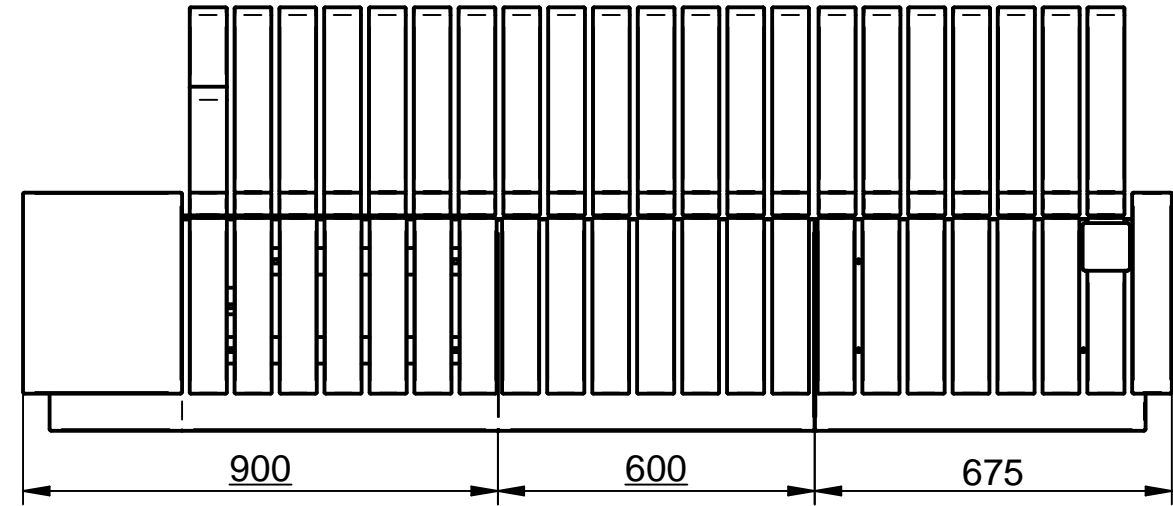

gniazdko

Ławka MA-04, wersja:

podłokietnik + półkole = strona LEWA

Gniazdko z prawej

LICZBA - 1 szt.

2020-06-10	Imię, Nazwisko:	 PUCZYŃSKI mała architektura
Projektował:	Zbyszek Belta	
Rysował:	Zbyszek Belta	
Sprawdził:	Zbyszek Belta	
05-800 Pruszków ul. Robotnicza 31 tel: 22 7586693 info@puczynski.pl www.puczynski.pl		Nazwa pliku: ławka MA 04, LEWA + GNIAZDKO
rozm.:	Numer rysunku:	zm.:
A3	DFT: 23-04-01_MA04_LE_GN_1800dft.dft	
		23-04-01_MA04_LE_GN_1800.asm
Skala arkusza: 1:14,29		Masa: 0,000 kg
		Arkusz 1 z 4