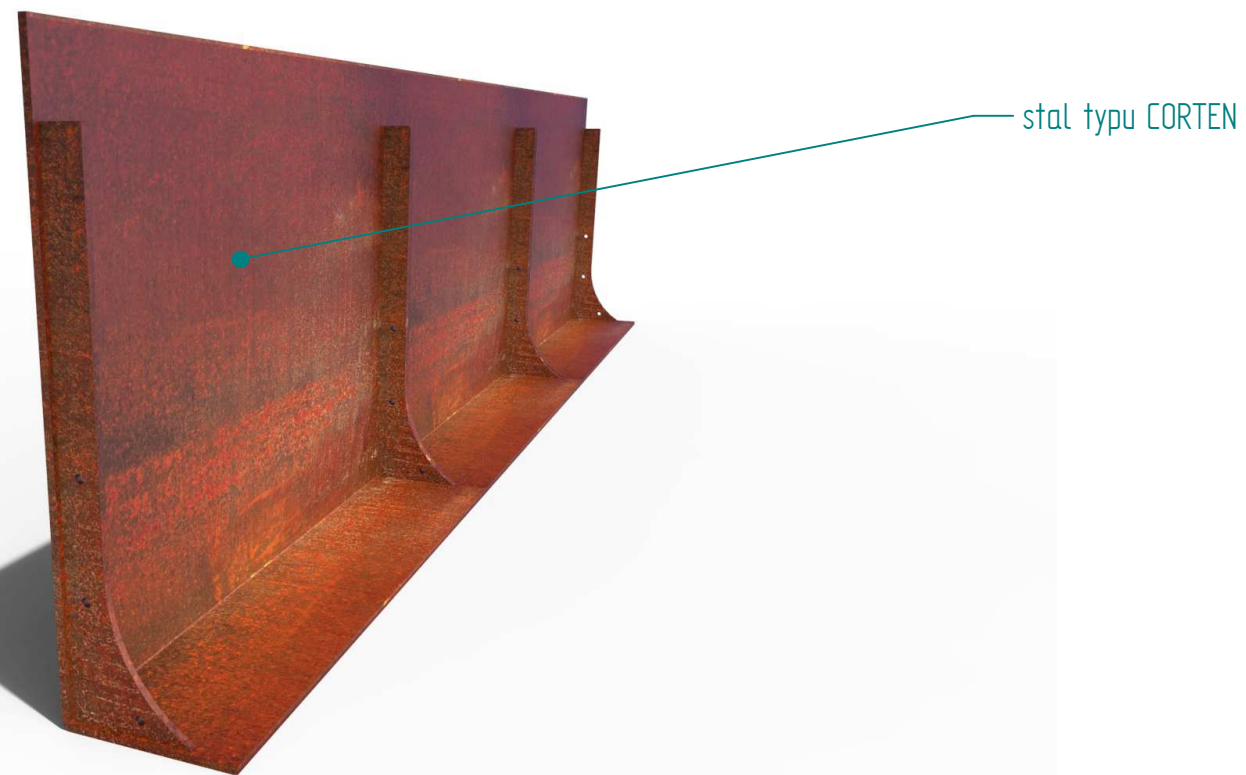

Historia zmian			
LP	Opis	Data	Zatwierdził
10	w zależności od wysokości obrzeża		

01.07.2018	Imię, Nazwisko:	 PUCZYŃSKI mała architektura
Projektował:	Mariusz	
Rysował:	Mariusz	
Sprawdził:	Mariusz	
05-800 Pruszków ul. Robotnicza 31 tel.: 22 7586693 info@puczynski.pl www.puczynski.pl		Nazwa pliku: Nr: Obrzeże wysokie
rozm.: A3	Numer rysunku: DFT: 22-23-01.dft	zm.:
22-23-01.asm		
Skala arkusza: 1:10	Masa: 0,000 kg	Arkusz 1 z 1