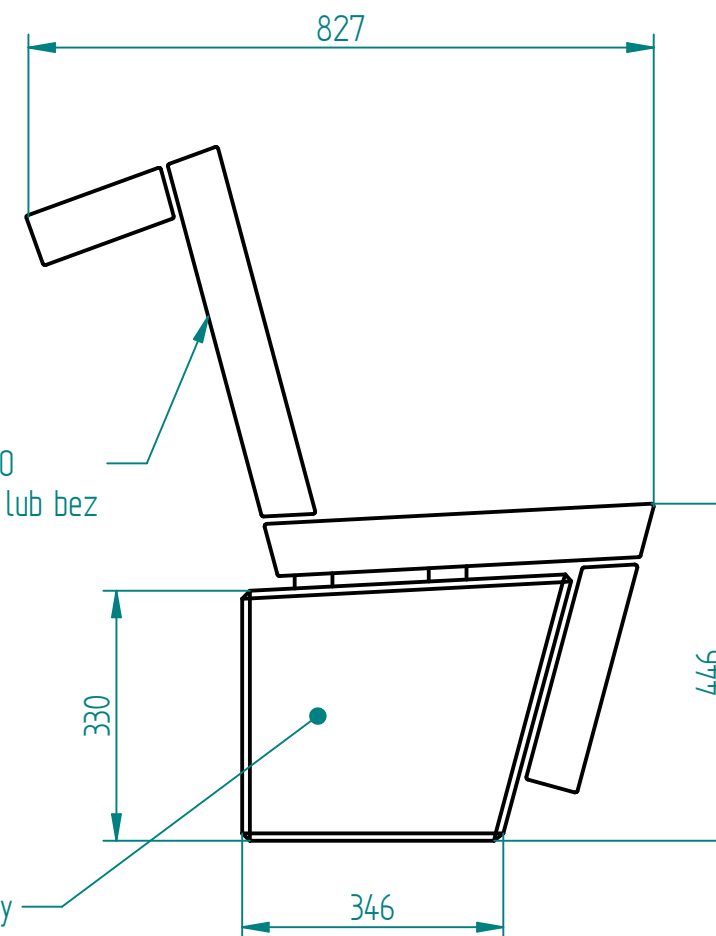

Drewno egzotyczne IROKO olejowane z barwnikiem lub bez

beton architektoniczny jasnoszary (opcjonalnie barwiony w masie)

Historia zmian			
LP	Opis	Data	Zatwierdził

19.10.2017	Imię, Nazwisko:	 PUCZYŃSKI mała architektura
Projektował:	Mariusz	
Rysował:	Mariusz	
Sprawdził:	Mariusz	
05-800 Pruszków ul. Robotnicza 31 tel.: 22 7586693 info@puczynski.pl www.puczynski.pl		Nazwa pliku: Nr: 21-04 ławka
rozm.: A3	Numer rysunku: DFT: 21-04-47.dft	zm.:
		21-04-47.asm
Skala arkusza: 1:10	Masa: 0,000 kg	Arkusz 1 z 1