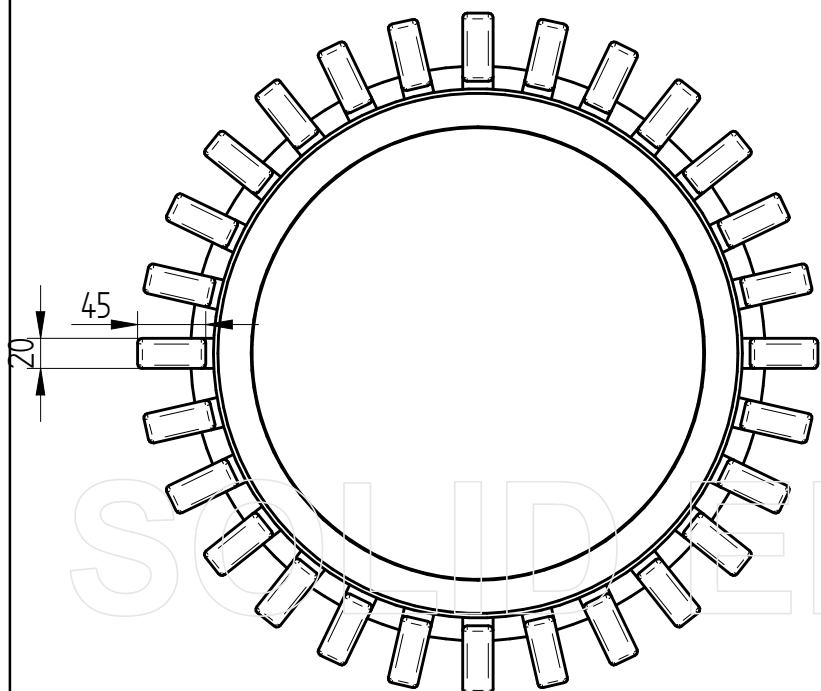

Drewno egzotyczne IROKO olejowane z barwnikiem

pojemność  
wewnętrznego  
stalowego wkładu,  
na którym można  
wywinąć worek:

**50l**

**PUCZYŃSKI - mała architektura**

Ul. Robotnicza 31 05-800 Pruszków tel.: 22 7586693 e-mail: info@puczynski.pl internet: www.puczynski.pl

Nazwisko	Konstruował M. Puczyński	Sprawdził M. Puczyński	Rysował M. Puczyński	Nr zespołu <b>20-07-06</b>	
Podpis				Skala	Format
Data	<b>10/2015</b>		<b>10/2015</b>	<b>1:5</b>	DFT
Nazwa części				<b>Kosz</b>	