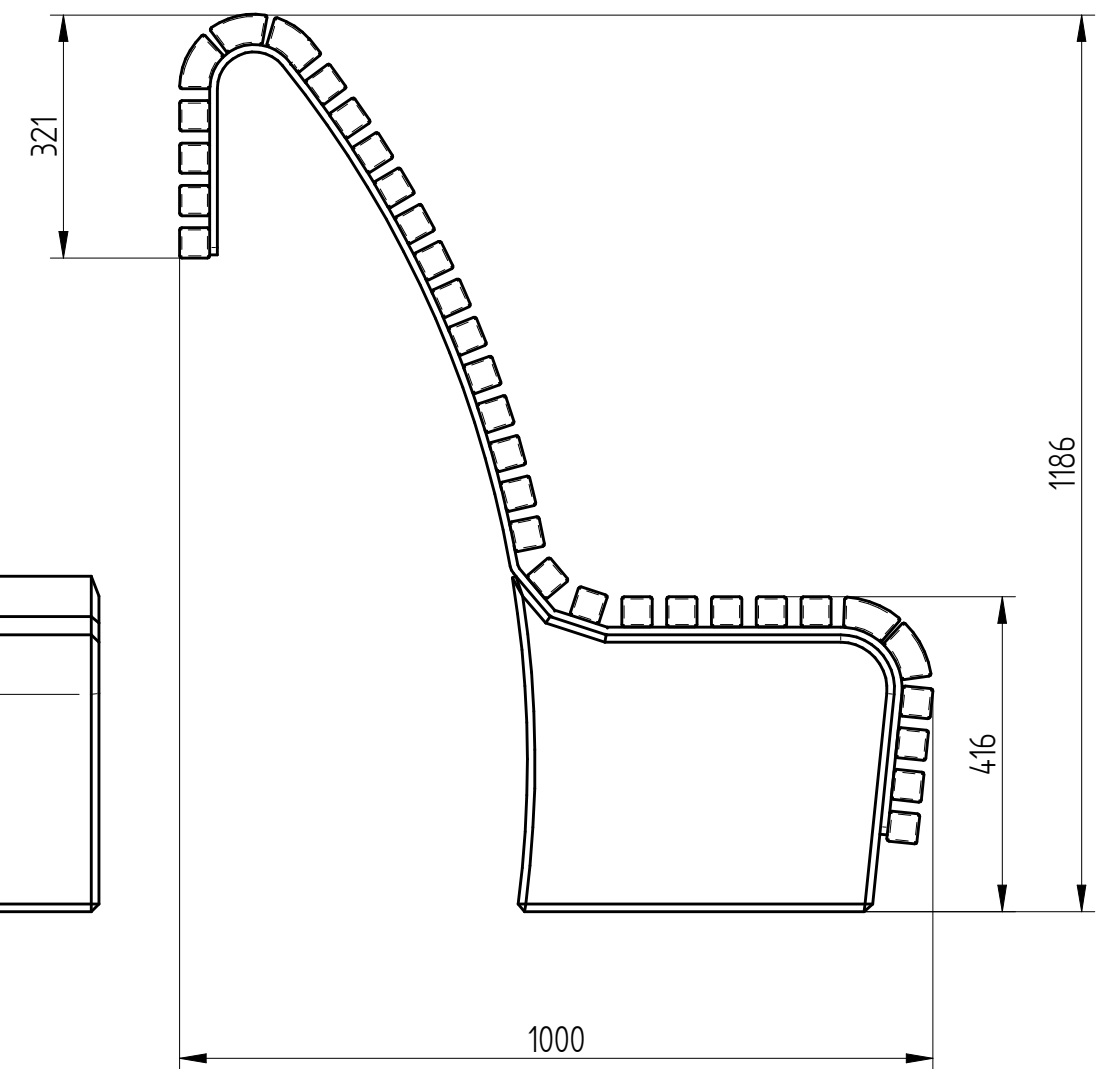

PUCZYŃSKI - mała architektura

Ul. Robotnicza 31 05-800 Pruszków tel.: 22 7586693 e-mail: info@puczynski.pl internet: www.puczynski.pl

Nazwisko	Konstruował M. Puczyński	Sprawdził M. Puczyński	Rysował M. Puczyński	Nr zespołu 20-04-27	
Podpis				Skala	Format
Data	10/2015		10/2015	1:10	DFT

Nazwa części

Ławka na murku

Autor projektu zgodnie z Ustawą o prawie autorskim i prawach pokrewnych z dnia 04.02.1994r. (Dz.U. 2006 Nr 90 poz. 631 z późn. zmianami) zastrzega sobie prawa autorskie.