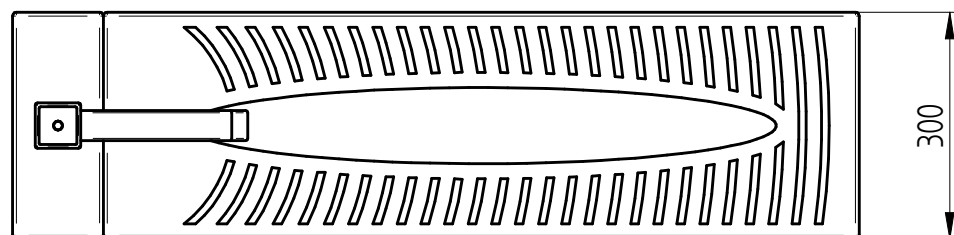

Montaż:  
- na jedną podporę 4 kołki M12x100 (stal kwasoodporna)

**PUCZYŃSKI - mała architektura**

Ul. Robotnicza 31 05-800 Pruszków tel.: 22 7586693 e-mail: info@puczynski.pl internet: www.puczynski.pl