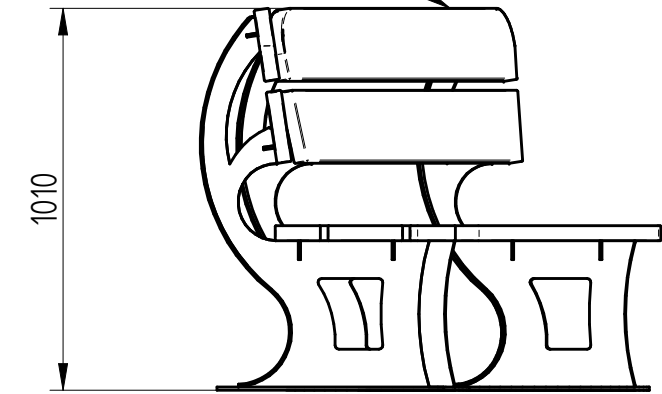

Drewno egzotyczne IROKO  
olejowane z barwnikiem lub bez

stal:  
- kwasoodporna gatunek 304, szlifowana lub lakierowana proszkowo  
- stal typu Corten

Ostre krawędzie stępić

SOLID EDGE HOMES

 <b>PUCZYŃSKI - mała architektura</b> Ul. Robotnicza 31 05-800 Pruszków tel: 22 7586693 e-mail: info@puczynski.pl internet: www.puczynski.pl					
Nazwisko	Konstruował M. Puczyński	Sprawdził M. Puczyński	Rysował M. Puczyński	Nr zespołu <b>19-04-17</b>	
Podpis				Skala	Format
Data	<b>09/2013</b>		<b>09/2013</b>	1:20	DFT
Nazwa części			<b>Ławka "nieskończoność"</b>		