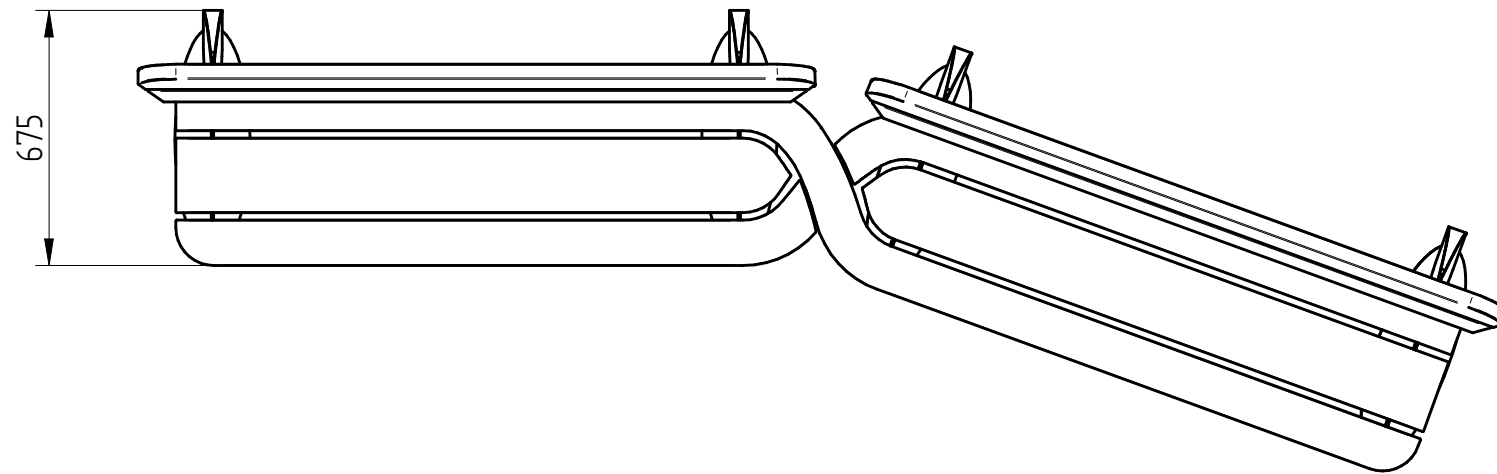

Drewno egzotyczne IROKO  
olejowane z barwnikiem lub bez

stal:  
- kwasoodporna gatunek 304, szlifowana lub lakierowana proszkowo  
- stal typu Corten

Ostre krawędzie stępić

SOLID EDGE HOMES

 <b>PUCZYŃSKI - mała architektura</b> Ul. Robotnicza 31 05-800 Pruszków tel: 22 7586693 e-mail: info@puczynski.pl internet: www.puczynski.pl					
Nazwisko	Konstruował M. Puczyński	Sprawdził M. Puczyński	Rysował M. Puczyński	Nr zespołu <b>19-04-17</b>	
Podpis				Skala	Format
Data	<b>09/2013</b>		<b>09/2013</b>	1:20	DFT
Nazwa części			<b>Ławka "nieskończoność"</b>		