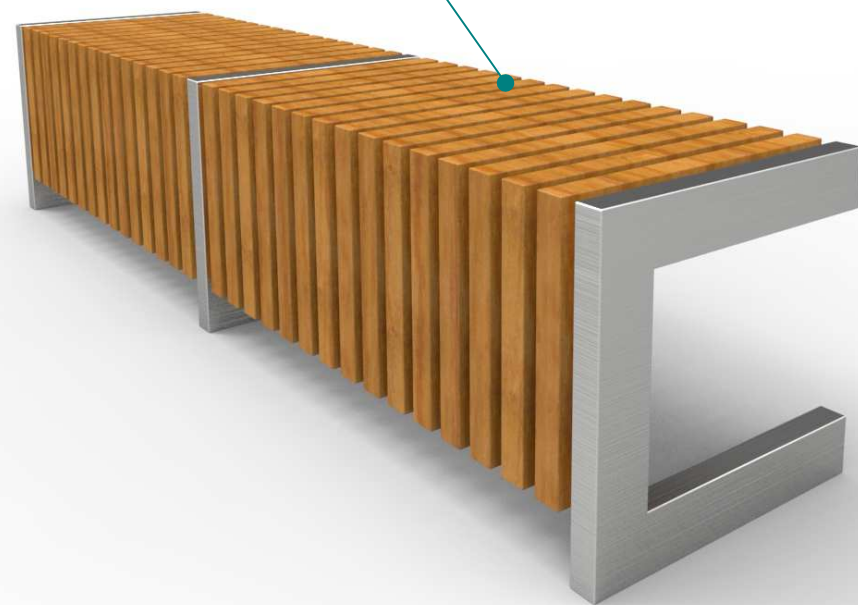

Historia zmian			
LP	Opis	Data	Zatwierdził

Drewno egzotyczne IROKO
grubość deski 43mm
olejowane z barwnikiem lub bez

Stal cynkowana i lakierowana proszkowo
lub
Stal kwasoodporna 304/316 (szlifowana lub lakierowana)

SOLID EDGE RESELLER COPY

26.06.2017	Imię, Nazwisko:	 PUCZYŃSKI mała architektura
Projektował:	Mariusz	
Rysował:	Mariusz	
Sprawdził:	Mariusz	
05-800 Pruszków ul. Robotnicza 31 tel.: 22 7586693 info@puczynski.pl www.puczynski.pl		Nazwa pliku: Nr: Ława
roz.: A3	Numer rysunku: DFT: 19-02-37.dft	zm.:
		19-02-37.asm
Skala arkusza: 1:10		Masa: 0,000 kg
		Arkusz 1 z 1