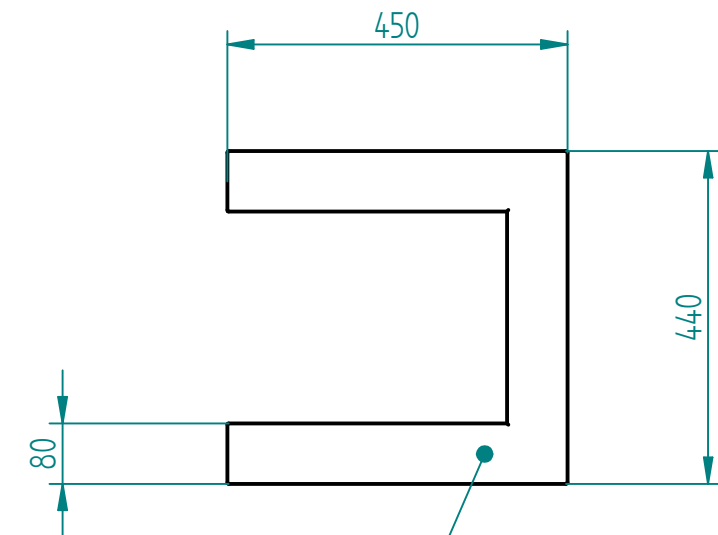

Historia zmian			
LP	Opis	Data	Zatwierdził

Drewno egzotyczne IROKO
grubość deski 43mm
olejowane z barwnikiem lub bez

Stal cynkowana i lakierowana proszkowo
lub
Stal kwasoodporna 304/316 (szlifowana lub lakierowana)

SOLID EDGE RESELLER COPY

26.06.2017	Imię, Nazwisko:	 PUCZYŃSKI mała architektura
Projektował:	Mariusz	
Rysował:	Mariusz	
Sprawdził:	Mariusz	
05-800 Pruszków ul. Robotnicza 31 tel.: 22 7586693 info@puczynski.pl www.puczynski.pl		Nazwa pliku: Nr: Ława
roz.: A3	Numer rysunku: DFT: 19-02-37.dft	zm.:
		19-02-37.asm
Skala arkusza: 1:10		Masa: 0,000 kg
		Arkusz 1 z 1