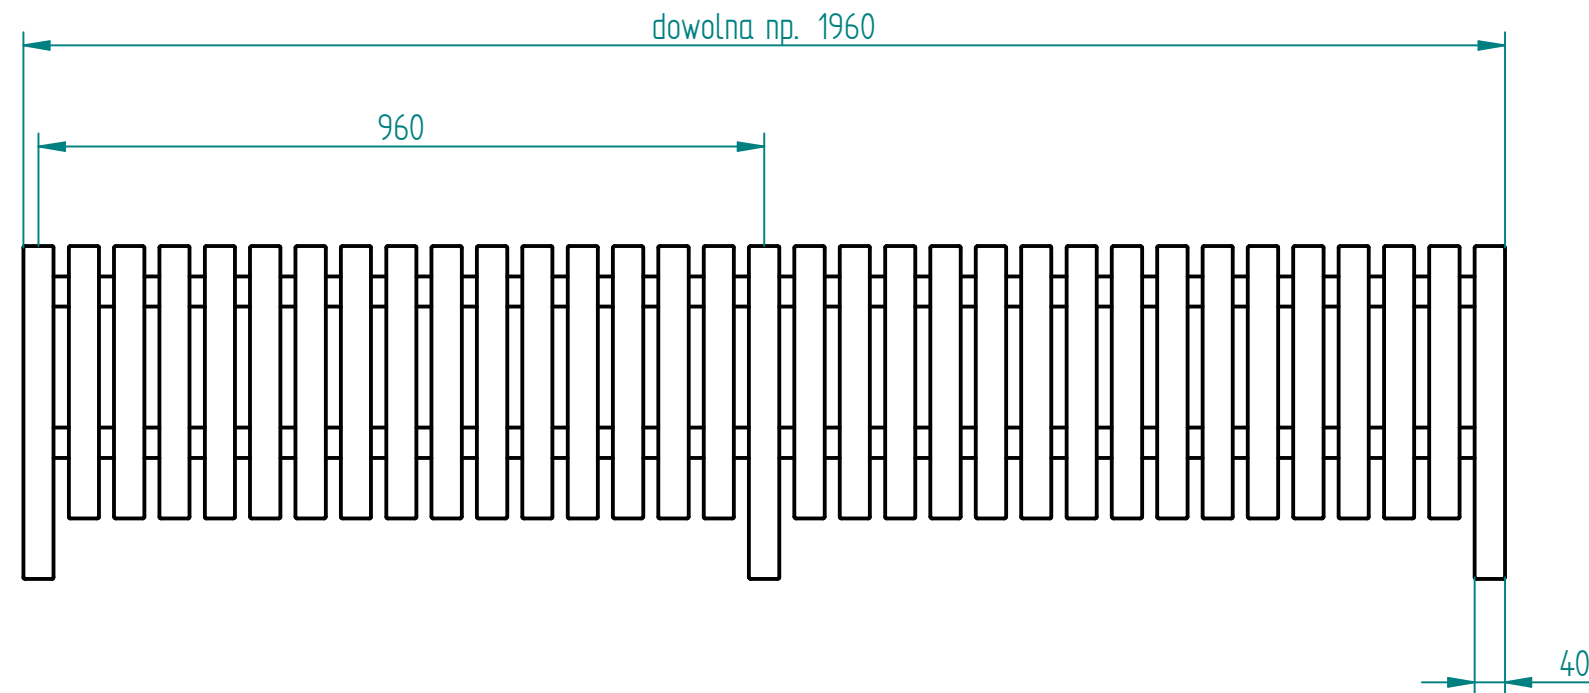

Historia zmian			
LP	Opis	Data	Zatwierdził

Drewno egzotyczne IROKO
grubość deski 43mm
olejowane z barwnikiem lub bez

Stal cynkowana i lakierowana proszkowo
lub
Stal kwasoodporna 304/316 (szlifowana lub lakierowana)

SOLID EDGE RESELLER COPY

26.06.2017	Imię, Nazwisko:	 PUCZYŃSKI mała architektura
Projektował:	Mariusz	
Rysował:	Mariusz	
Sprawdził:	Mariusz	
05-800 Pruszków ul. Robotnicza 31 tel.: 22 7586693 info@puczynski.pl www.puczynski.pl		Nazwa pliku: Nr: Ława
roz.: A3	Numer rysunku: DFT: 19-02-37.dft	zm.:
		19-02-37.asm
Skala arkusza: 1:10		Masa: 0,000 kg
		Arkusz 1 z 1