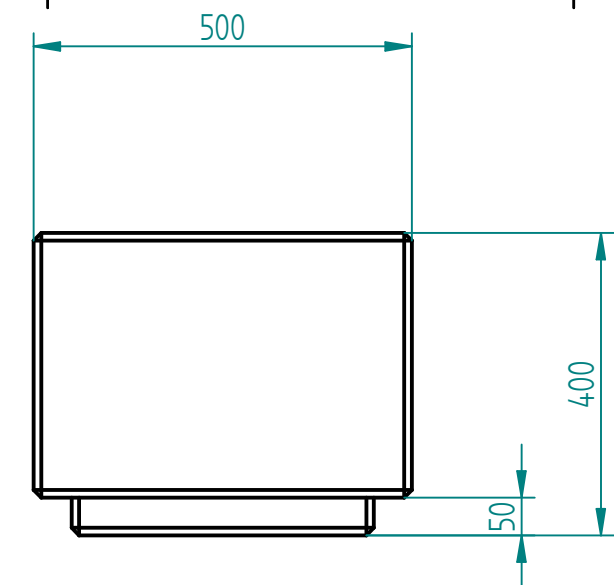

Historia zmian			
LP	Opis	Data	Zatwierdził

beton architektoniczny jasnoszary
(opcjonalnie barwiony w masie)

SOLID EDGE HOME USE

28.12.2016	Imię, Nazwisko:	 PUCZYŃSKI mała architektura
Projektował:	Mariusz	
Rysował:	Mariusz	
Sprawdził:	Mariusz	
05-800 Pruszków ul. Robotnicza 31 tel.: 22 7586693 info@puczynski.pl www.puczynski.pl		Nazwa pliku: Nr: ławka L1
roz.: A3	Numer rysunku: DFT: 19-02-07.dft	zm.:
		19-02-07.asm
Skala arkusza: 1:10		Masa: 0,000 kg
		Arkusz 1 z 1