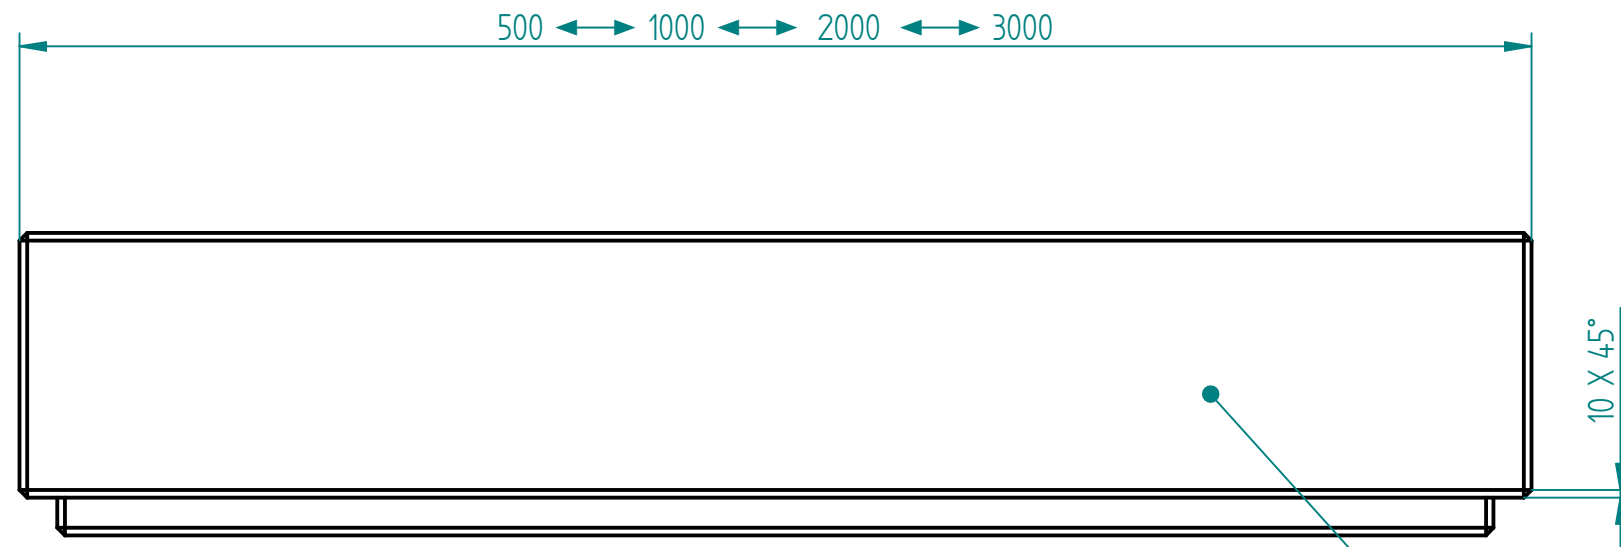

Historia zmian			
LP	Opis	Data	Zatwierdził

beton architektoniczny jasnoszary
(opcjonalnie barwiony w masie)

SOLID EDGE HOME USE

28.12.2016	Imię, Nazwisko:	 PUCZYŃSKI mała architektura
Projektował:	Mariusz	
Rysował:	Mariusz	
Sprawdził:	Mariusz	
05-800 Pruszków ul. Robotnicza 31 tel.: 22 7586693 info@puczynski.pl www.puczynski.pl		Nazwa pliku: Nr: ławka L1
roz.: A3	Numer rysunku: DFT: 19-02-07.dft	zm.:
		19-02-07.asm
Skala arkusza: 1:10		Masa: 0,000 kg
		Arkusz 1 z 1