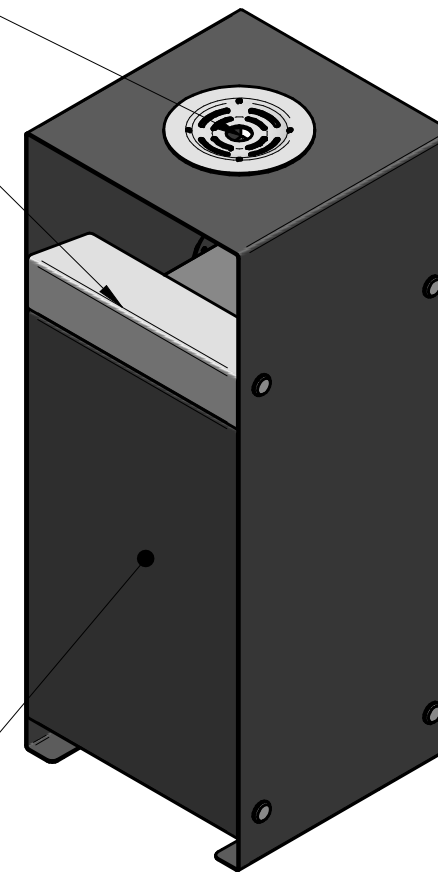

stal kwasoodporna szlifowana

stal kwasoodporna lakierowana

SOLID EDGE HOI

PUCZYŃSKI - mała architektura

Ul. Robotnicza 31 05-800 Pruszków tel: 22 7586693 e-mail: info@puczynski.pl internet: www.puczynski.pl

Nazwisko	Konstruował M. Puczyński	Sprawdził Z. Belta	Rysował M. Puczyński	Nr zespołu 18-07-71	
Podpis				Skala	Format
Data	09/2013		12/2013	1:10	DFT

Nazwa części

Kosz