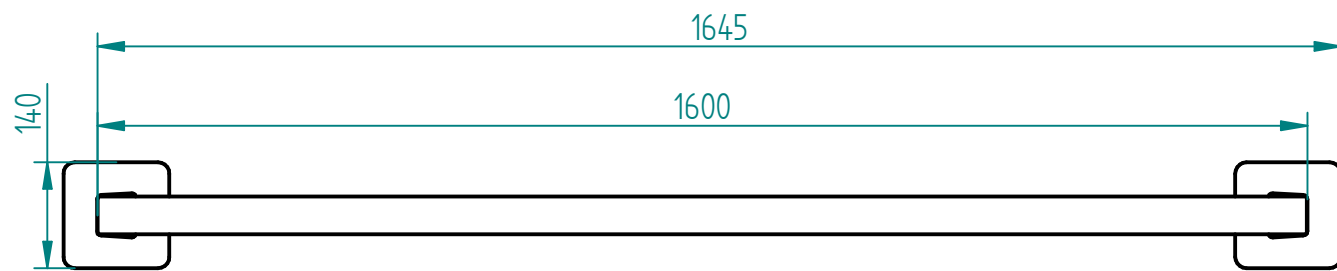

Wymiary  
 Długość: 1600 mm (możliwy dowolny wymiar)  
 Szerokość / głębokość: 50 mm (możliwy dowolny wymiar)  
 Wysokość: 800 mm (możliwy dowolny wymiar)  
 Średnica: 1600 mm  
 Waga: 55 kg  
 Materiały  
 Stal:  
 Stal kwasoodporna 304 szlifowana  
 Stal kwasoodporna 316  
 Dodatki  
 brak  
 Montaż  
 Fundamentowane