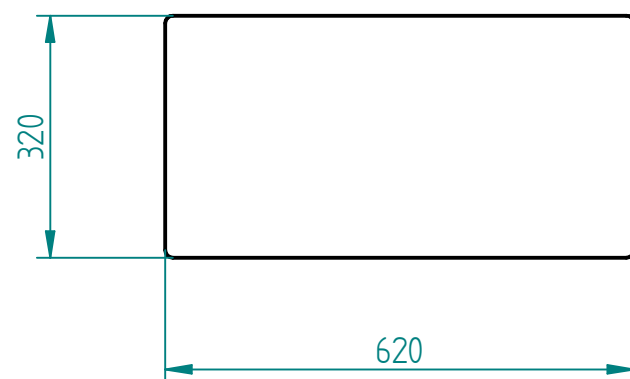

- kosz z 3 sekcjami
- Elektroodpady 50l
 - Baterie i Żarówki po 10 l

Stal kwasoodporna 304 szlifowana
lub
opcjonalnie: lakierowana proszkowo wg palety RAL

kołkowanie do podłoża,
poprzez wewnętrzne rozety w dnie

19.11.2021	Imię, Nazwisko:	 PUCZYŃSKI mała architektura
Projektował:	Mariusz Puczyński	
Rysował:	Mariusz Puczyński	
Sprawdził:	Mariusz Puczyński	
05-800 Pruszków ul. Robotnicza 31 tel.: 22 7586693 info@puczynski.pl www.puczynski.pl		Nazwa pliku: Kosz na elektroodpady
rozmiar:	Numer rysunku:	zm.:
A3	DFT: 18-07-20_trzy frakcje.dft	
18-07-20_F11.asm		
Skala arkusza:	Masa:	Arkusz 1 z 1
1:10	0.000 kg	