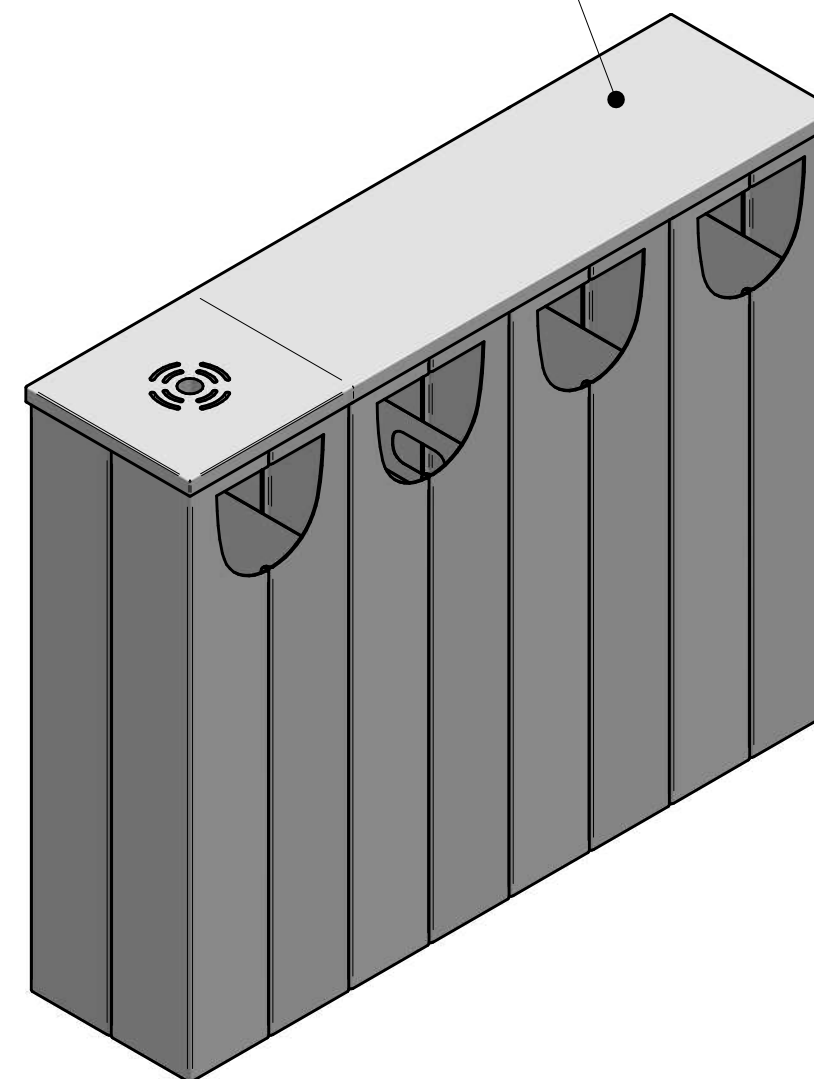

stal kwasoodporna szlifowana
gatunek 304

SOLID EDGE HOME USE

 PUCZYŃSKI - mała architektura Ul. Robotnicza 31 05-800 Pruszków tel.: 22 7586693 e-mail: info@puczynski.pl internet: www.puczynski.pl				
Nazwisko	Konstruował Z. Belta	Sprawdził M. Puczyński	Rysował M. Puczyński	Nr zespołu 18-07-13
Podpis				Skala
Data	07/2014		07/2014	1:10
				Format DFT
Nazwa części			Kosz segregacyjny	