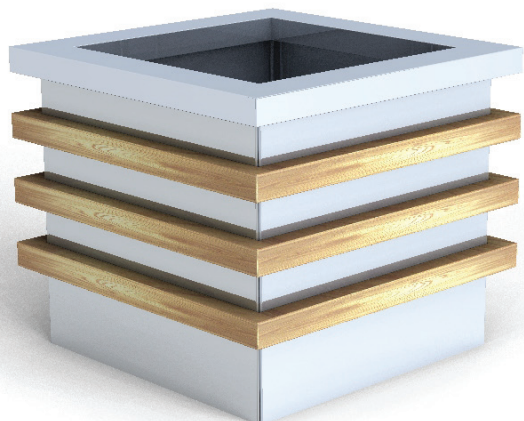

# 13-07-57

donica / planter

#### MATERIAŁY / MATERIALS

- blacha i profil zamknięty ze stali kwasoodpornej
- na zewnątrz - drewno tauari lub inne egzotyczne;  
do wewnątrz - dowolny gatunek drewna
- *stainless steel plate and closed profile*
- *outdoor use - tauari oak or other hardwood;*
- *indoor use - any type of wood*

#### WYMIARY / SIZE

- dowolne / any available