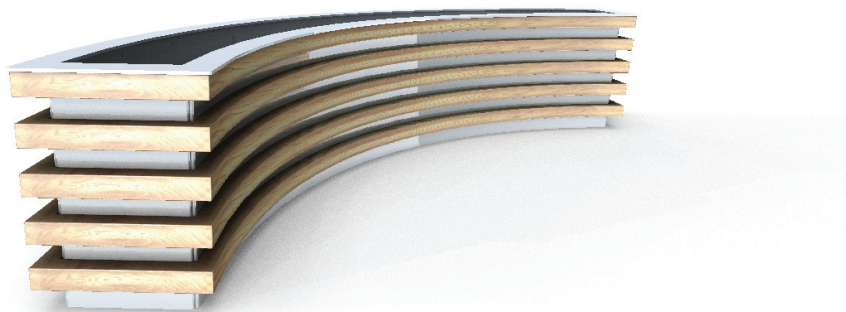

nr katalogowy / catalogue no.

13-07-55

donica / planter

MATERIAŁY / MATERIALS

- blacha ze stali kwasoodpornej
- na zewnątrz - drewno tauari lub inne egzotyczne;
do wewnątrz - dowolny gatunek drewna
- *stainless steel plate*
- *outdoor use - tauari oak or other hardwood;*
indoor use - any type of wood