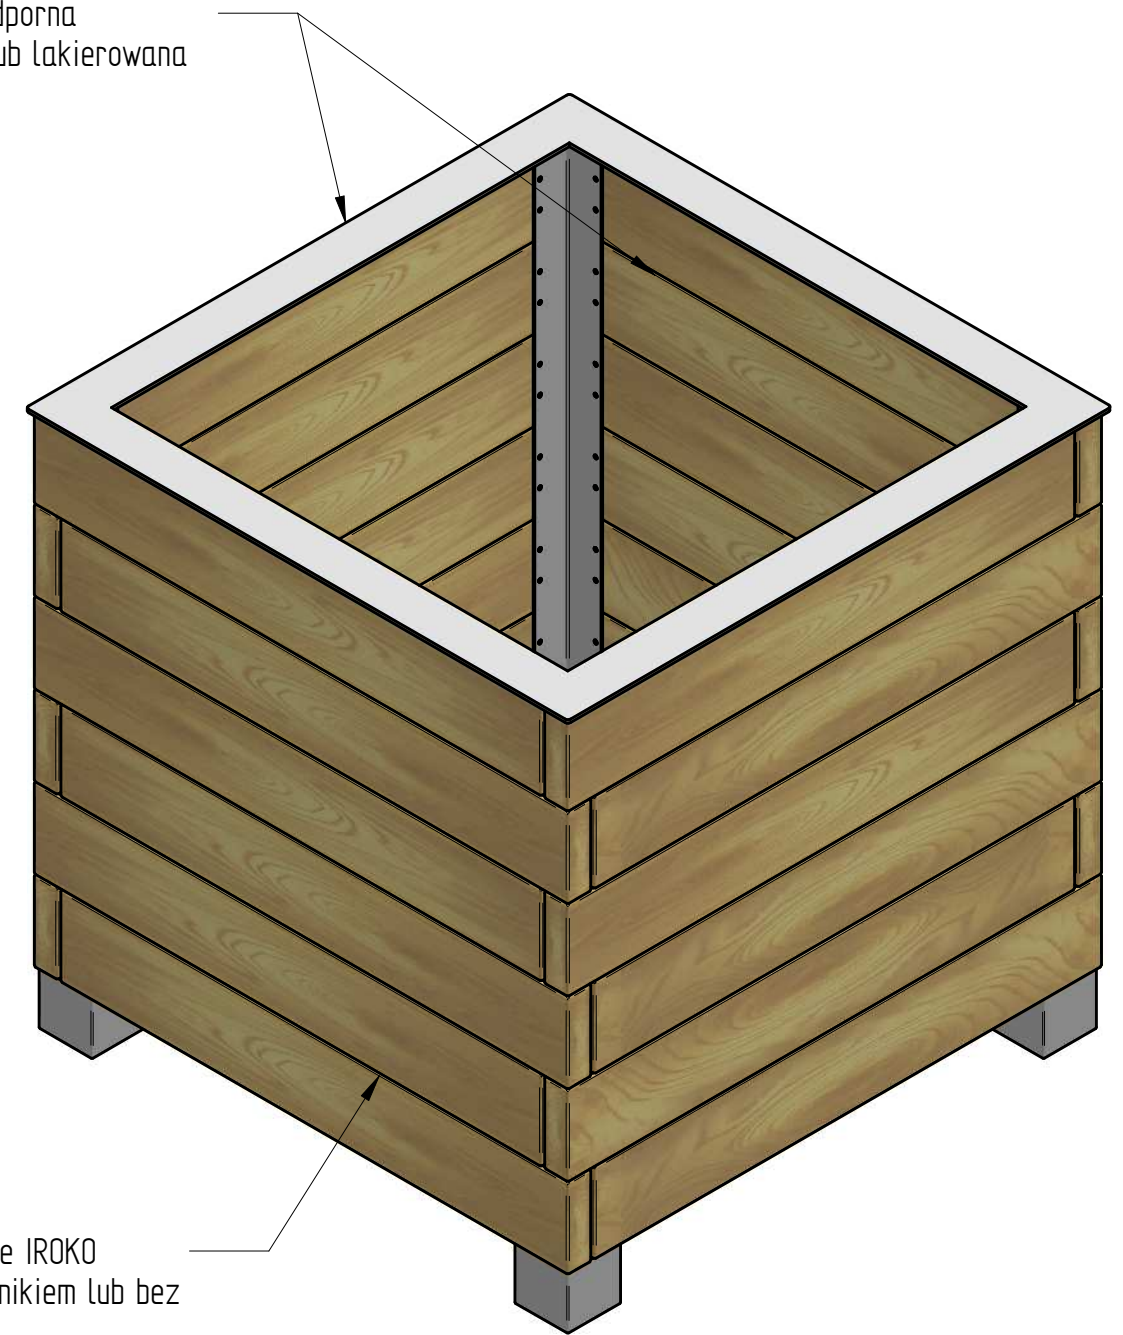

stal kwasoodporna  
szlifowana lub lakierowana  
gatunek 304

Drewno egzotyczne IROKO  
olejowane z barwnikiem lub bez

stal kwasoodporna  
szlifowana lub lakierowana  
gatunek 304

SOLID EDGE HOME

		Ul. Robotniczej 31a 05-800 Pruszków tel: 0-22 7586693 fax: 0-22 7586376 e-mail: puczynski@puczynski.pl internet: www.puczynski.pl			
Nazwisko	Konstruował M. Puczyński	Sprawdził M. Puczyński	Rysował M. Puczyński	Nr zespołu 13-15-51	
Podpis				Skala	Format
Data	07/2002		07/2002	1:10	DFT
Nazwa części			Planter		