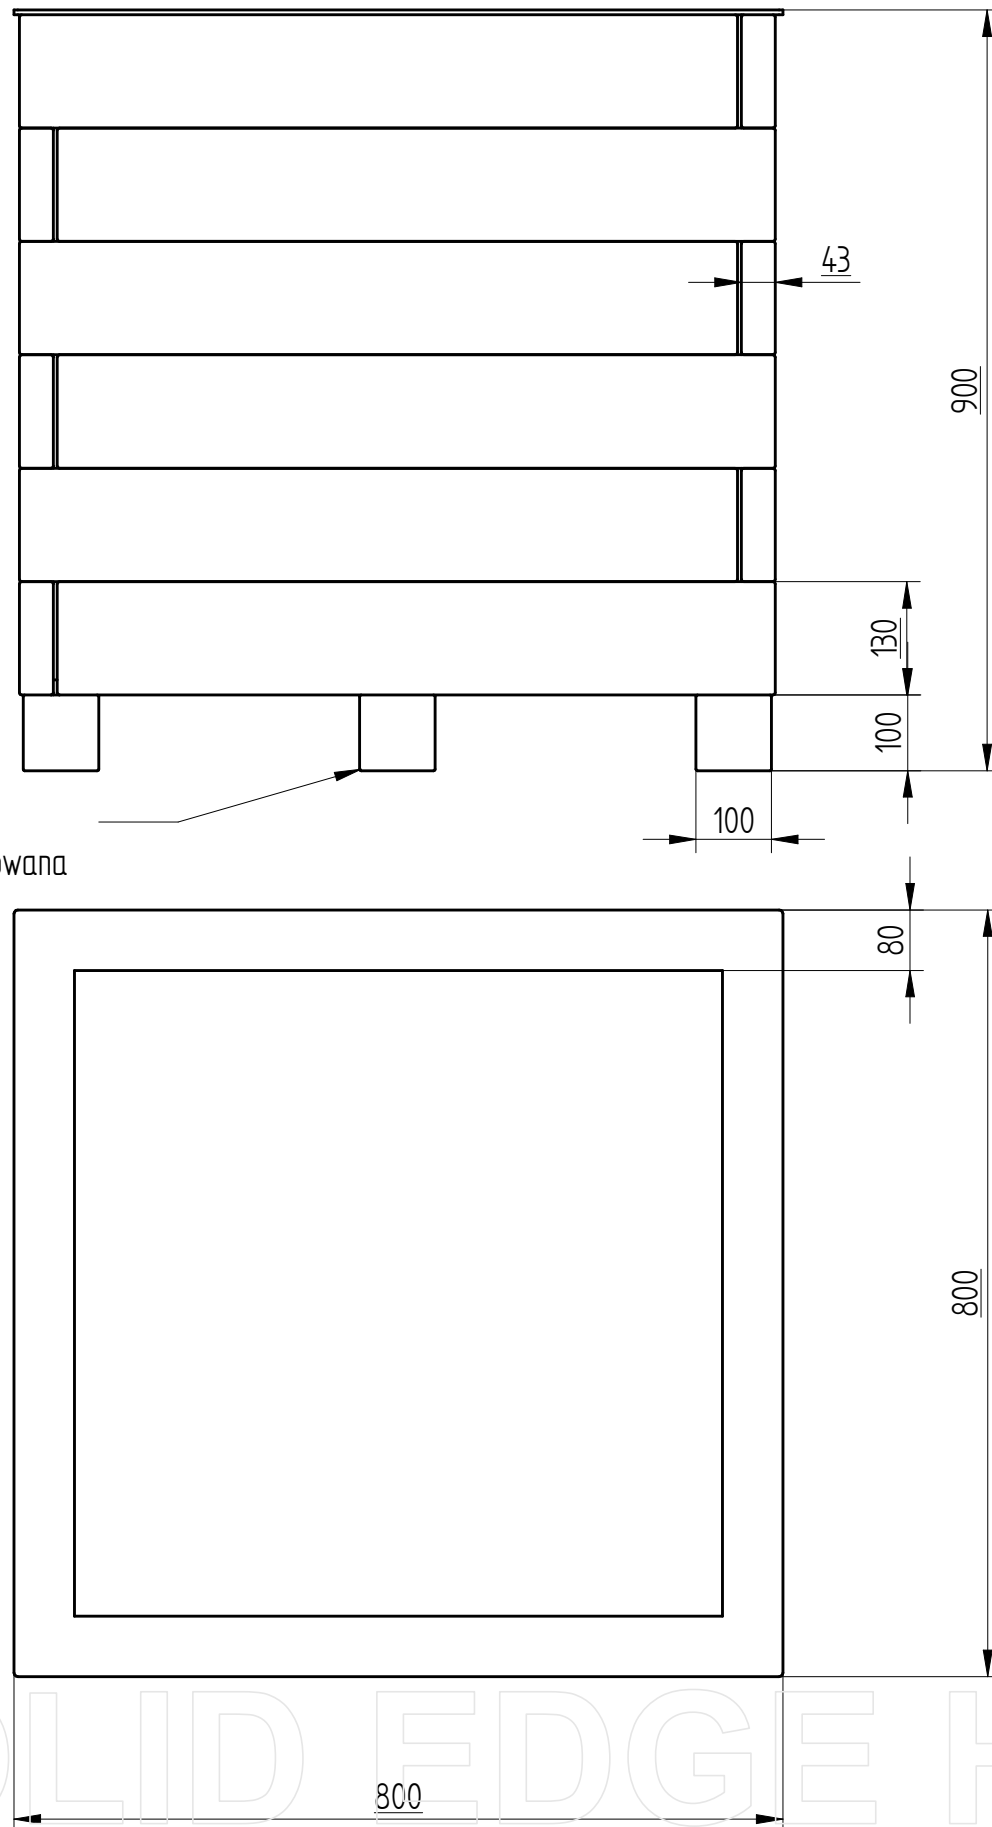

stal kwasoodporna  
szlifowana lub lakierowana  
gatunek 304

Drewno egzotyczne IROKO  
olejowane z barwnikiem lub bez

stal kwasoodporna  
szlifowana lub lakierowana  
gatunek 304

SOLID EDGE HOME

		Ul. Robotniczej 31a 05-800 Pruszków tel: 0-22 7586693 fax: 0-22 7586376 e-mail: puczynski@puczynski.pl internet: www.puczynski.pl			
Nazwisko	Konstruował M. Puczyński	Sprawdził M. Puczyński	Rysował M. Puczyński	Nr zespołu 13-15-51	
Podpis				Skala	Format
Data	07/2002		07/2002	1:10	DFT
Nazwa części			Planter		