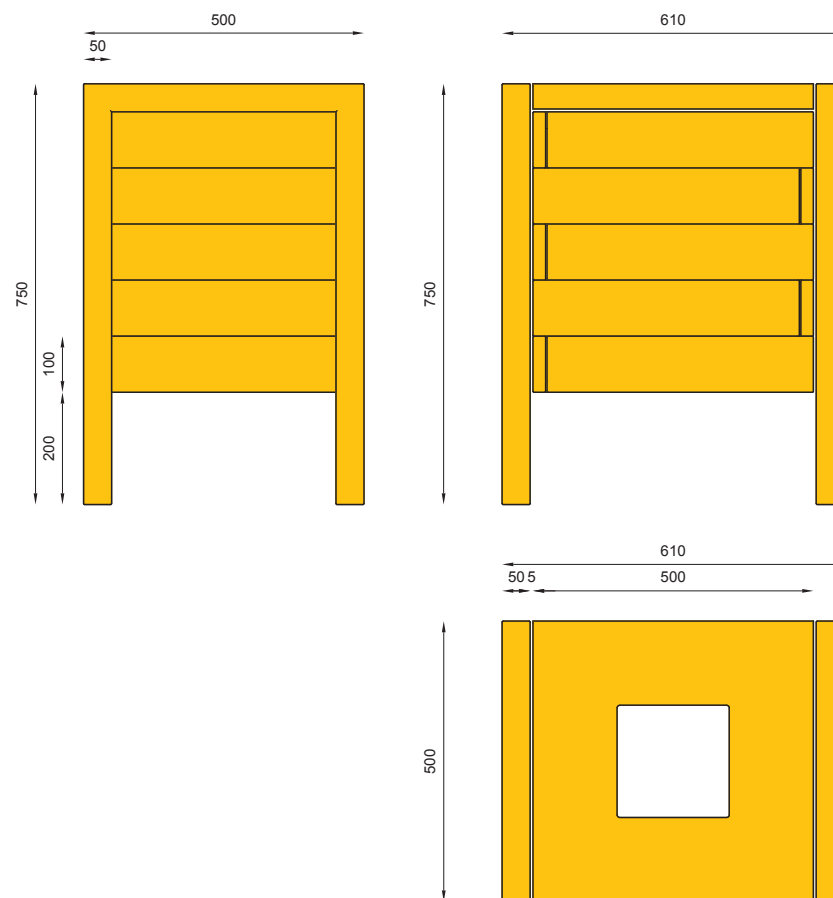

nr katalogowy / catalogue no.

13-07-57

kosz / litter bin

MATERIAŁY / MATERIALS

- profil zamknięty i blacha ze stali kwasoodpornej
- na zewnątrz - drewno tauari lub inne egzotyczne;
- do wewnątrz - dowolny gatunek drewna
- stainless steel closed profile and plate
- outdoor use - tauari oak or other hardwood;
- indoor use - any type of wood

WYMIARY / SIZE

- wysokość / height
750mm
- długość / length
610mm
- szerokość / width
500mm
- pojemność / capacity
40l

MONTAŻ / ASSEMBLY

kotwy / anchor fixings wkręty / screws
lub element wolno stojący / or free standing element