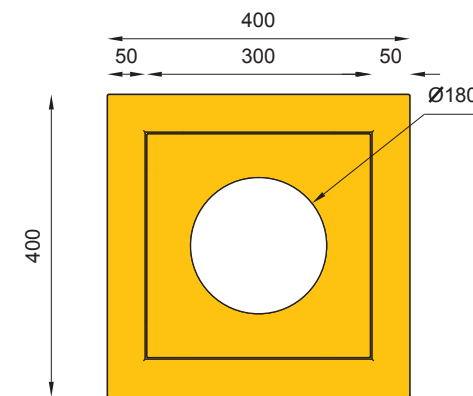

nr katalogowy / catalogue no.

13-07-40

kosz / litter bin

Galeria Piastów - Legnica
Piastow Gallery - Legnica (Poland)

MATERIAŁY / MATERIALS

- . blacha ze stali kwasoodpornej lub czarnej
- . na zewnątrz - drewno tauari lub inne egzotyczne;
- . do wewnątrz - dowolny gatunek drewna
- . stainless steel plate
- . outdoor use - tauari oak or other hardwood;
- . indoor use - any type of wood

WYMIARY / SIZE

- . wysokość / heigth
750mm
- . długość / length
400mm
- . szerokość / width
400mm
- . pojemność / capacity
50l

MONTAŻ / ASSEMBLY

kotwy / anchor fixings
lub element wolno stojący / or free standing element