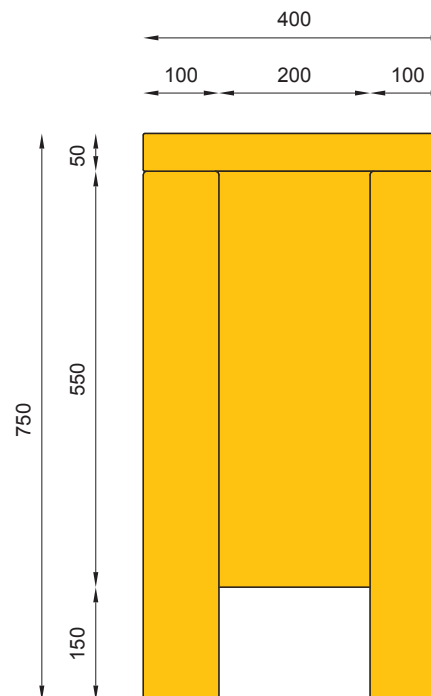

MATERIAŁY / MATERIALS

- . blacha ze stali kwasoodpornej lub czarnej
- . na zewnątrz - drewno tauari lub inne egzotyczne;
- . do wewnątrz - dowolny gatunek drewna
- . stainless steel plate
- . outdoor use - tauari oak or other hardwood;
- . indoor use - any type of wood

WYMIARY / SIZE

- . wysokość / heigth
  750mm
- . długość / length
  400mm
- . szerokość / width
  400mm
- . pojemność / capacity
  50l

MONTAŻ / ASSEMBLY

kotwy / anchor fixings
lub element wolno stojący / or free standing element

INFORMACJE DODATKOWE / OTHER INFORMATION

- . dostępna wersja z popielnicą
- . pokrywa wrzutowa wyłącznie ze stali kwasoodpornej
- . version with ashtray available
- . stainless steel lid only