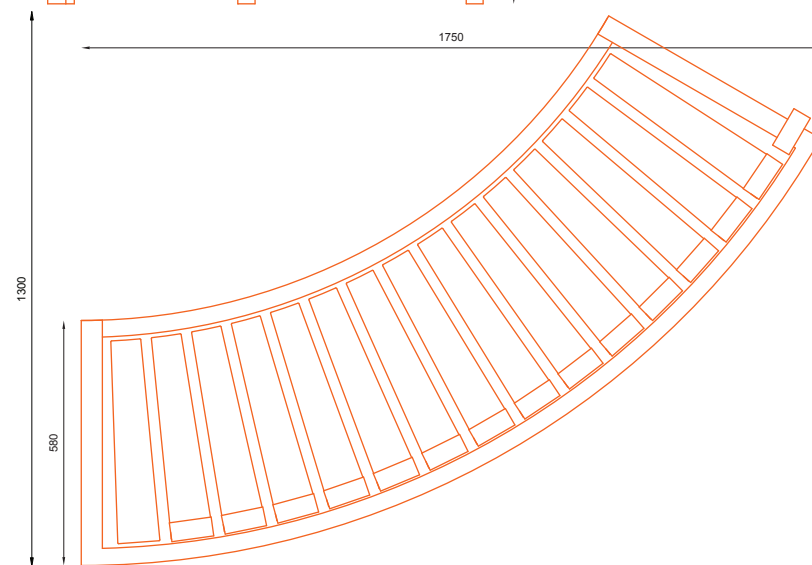

nr katalogowy / catalogue no.

13-04-49

ławka / seating

MATERIAŁY / MATERIALS

- profil zamknięty ze stali kwasoodpornej lub czarnej
- siedzisko: na zewnątrz - drewno tauari lub inne egzotyczne; do wewnątrz - dowolny gatunek drewna
- stainless or mild steel closed profile
- seat: outdoor use - tauari oak or other hardwood; indoor use - any type of wood

WYMIARY / SIZE

- długość / length 1750mm
- szerokość boku / side width 580mm
- wysokość / height 865mm

MONTAŻ / ASSEMBLY

kotwy / anchor fixings wkręty / screws

lub element wolno stojący / or free standing element