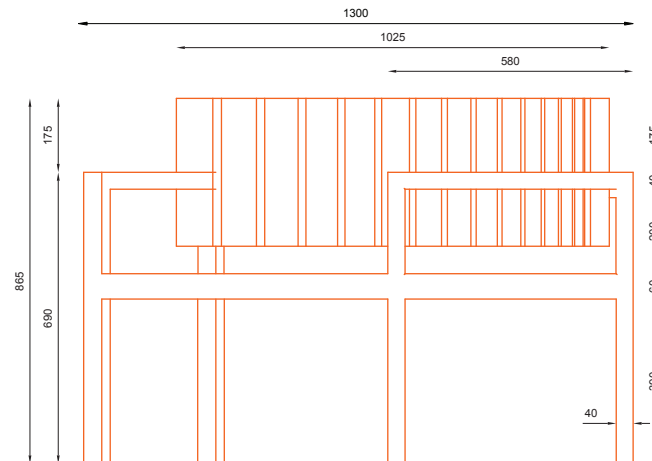

nr katalogowy / catalogue no.

13-04-49

ławka / seating

MATERIAŁY / MATERIALS

- profil zamknięty ze stali kwasoodpornej lub czarnej
- siedzisko: na zewnątrz - drewno tauari lub inne egzotyczne; do wewnątrz - dowolny gatunek drewna
- stainless or mild steel closed profile
- seat: outdoor use - tauari oak or other hardwood; indoor use - any type of wood

WYMIARY / SIZE

- długość / length 1750mm
- szerokość boku / side width 580mm
- wysokość / height 865mm

MONTAŻ / ASSEMBLY

kotwy / anchor fixings wkręty / screws

lub element wolno stojący / or free standing element