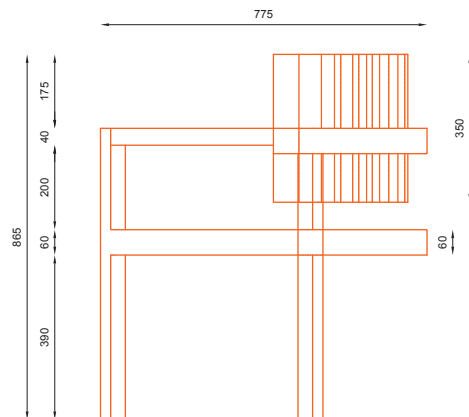

nr katalogowy / catalogue no.

13-04-49

ławka / seating

MATERIAŁY / MATERIALS

- profil zamknięty ze stali kwasoodpornej lub czarnej
- siedzisko: na zewnątrz - drewno tauari lub inne egzotyczne; do wewnątrz - dowolny gatunek drewna
- stainless or mild steel closed profile
- seat: outdoor use - tauari oak or other hardwood; indoor use - any type of wood

WYMIARY / SIZE

- długość / length 1750mm
- szerokość boku / side width 580mm
- wysokość / height 865mm

MONTAŻ / ASSEMBLY

kotwy / anchor fixings wkręty / screws

lub element wolno stojący / or free standing element