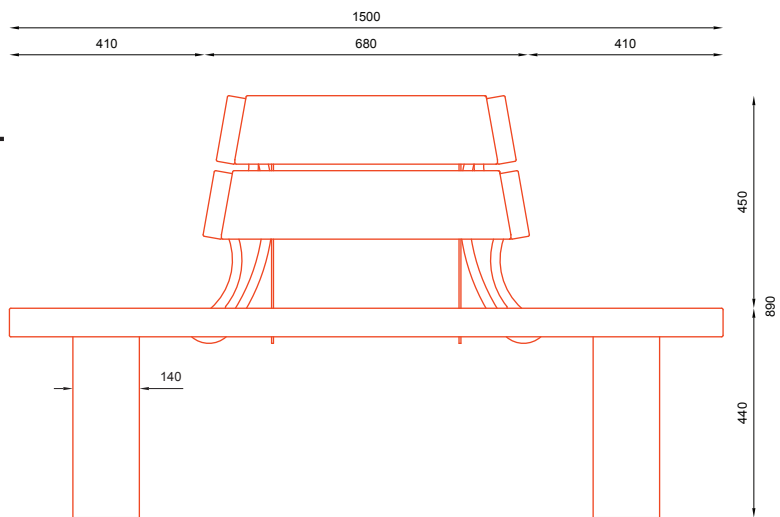

nr katalogowy / catalogue no.

13-04-34

ławka / seating

MATERIAŁY / MATERIALS

- . blacha, rura i profil zamknięty ze stali kwasoodpornej
- . siedzisko: na zewnątrz - drewno tauari lub inne egzotyczne; do wewnątrz - dowolny gatunek drewna
- . stainless steel plate, tube and closed profile
- . seat: outdoor use - tauari oak or other hardwood; indoor use - any type of wood

WYMIARY / SIZE

- . długość boku / side length 1500mm
- . wysokość / height 890mm

MONTAŻ / ASSEMBLY

kotwy / anchor fixings

wkręty / screws

lub element wolno stojący / or free standing element

INFORMACJE DODATKOWE / OTHER INFORMATION

- . możliwe inne wymiary
- . other sizes available