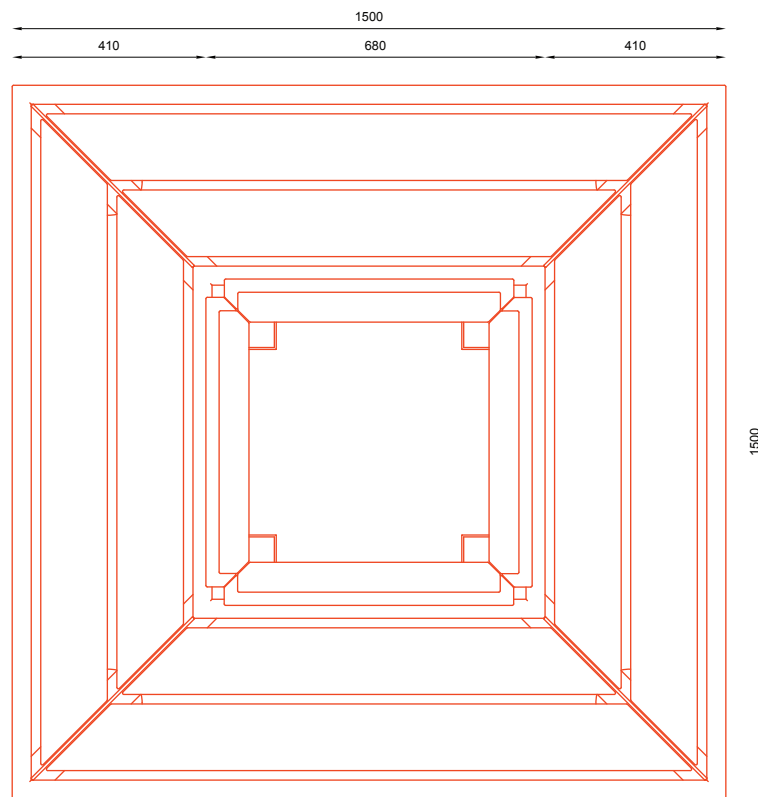

nr katalogowy / catalogue no.

13-04-34

ławka / seating

MATERIAŁY / MATERIALS

- . blacha, rura i profil zamknięty ze stali kwasoodpornej
- . siedzisko: na zewnątrz - drewno tauari lub inne egzotyczne; do wewnątrz - dowolny gatunek drewna
- . stainless steel plate, tube and closed profile
- . seat: outdoor use - tauari oak or other hardwood; indoor use - any type of wood

WYMIARY / SIZE

- . długość boku / side length 1500mm
- . wysokość / height 890mm

MONTAŻ / ASSEMBLY

kotwy / anchor fixings

wkręty / screws

lub element wolno stojący / or free standing element

INFORMACJE DODATKOWE / OTHER INFORMATION

- . możliwe inne wymiary
- . other sizes available