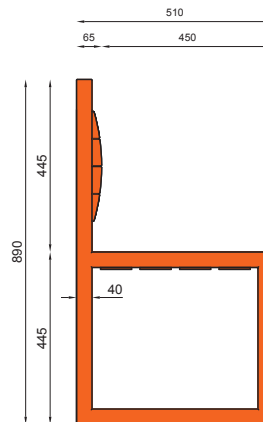

nr katalogowy / catalogue no.

13-04-18_06

ławka / seating

Galeria Gala - Lublin
Gala Shopping Centre - Lublin (Poland)