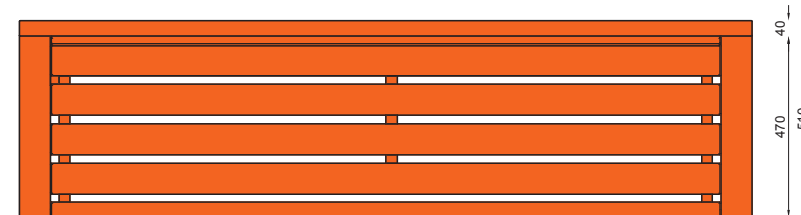

nr katalogowy / catalogue no.

13-04-18_06

ławka / seating

Galeria Gala - Lublin
Gala Shopping Centre - Lublin (Poland)