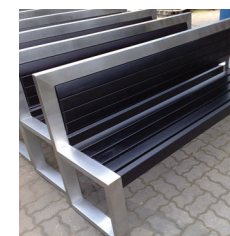

Galeria Gala - Lublin
Gala Shopping Centre - Lublin (Poland)

MATERIAŁY / MATERIALS

- profil zamknięty ze stali kwasoodpornej
- siedzisko: na zewnątrz - drewno tauari lub inne egzotyczne; do wewnątrz - dowolny gatunek drewna
- stainless steel closed profile
- seat: outdoor use - tauari, oak or ash thermowood; indoor use - any type of wood

WYMIARY / SIZE

- długość / length 1890mm
- szerokość / width 510mm
- wysokość / height 890mm