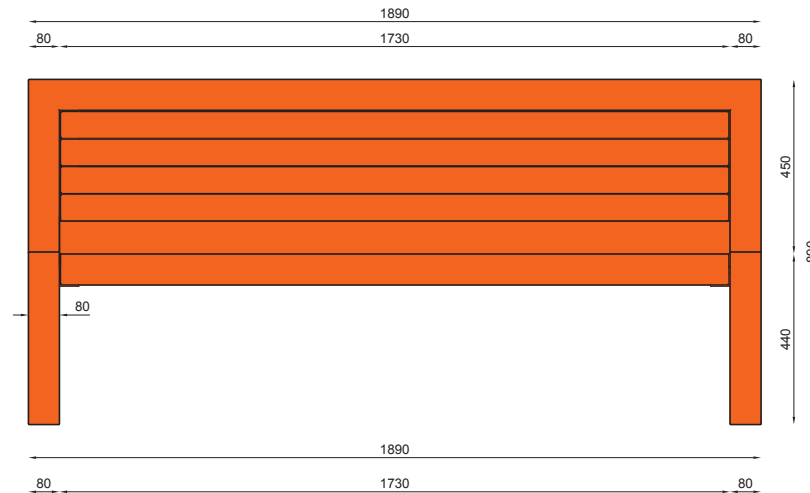

nr katalogowy / catalogue no.

# 13-04-18\_06

ławka / seating

Galeria Gala - Lublin  
Gala Shopping Centre - Lublin (Poland)

Galeria Gala - Lublin  
Gala Shopping Centre - Lublin (Poland)

Galeria Gala - Lublin  
Gala Shopping Centre - Lublin (Poland)

## WYMIARY / SIZE

- długość / length 1890mm
- szerokość / width 510mm
- wysokość / height 890mm