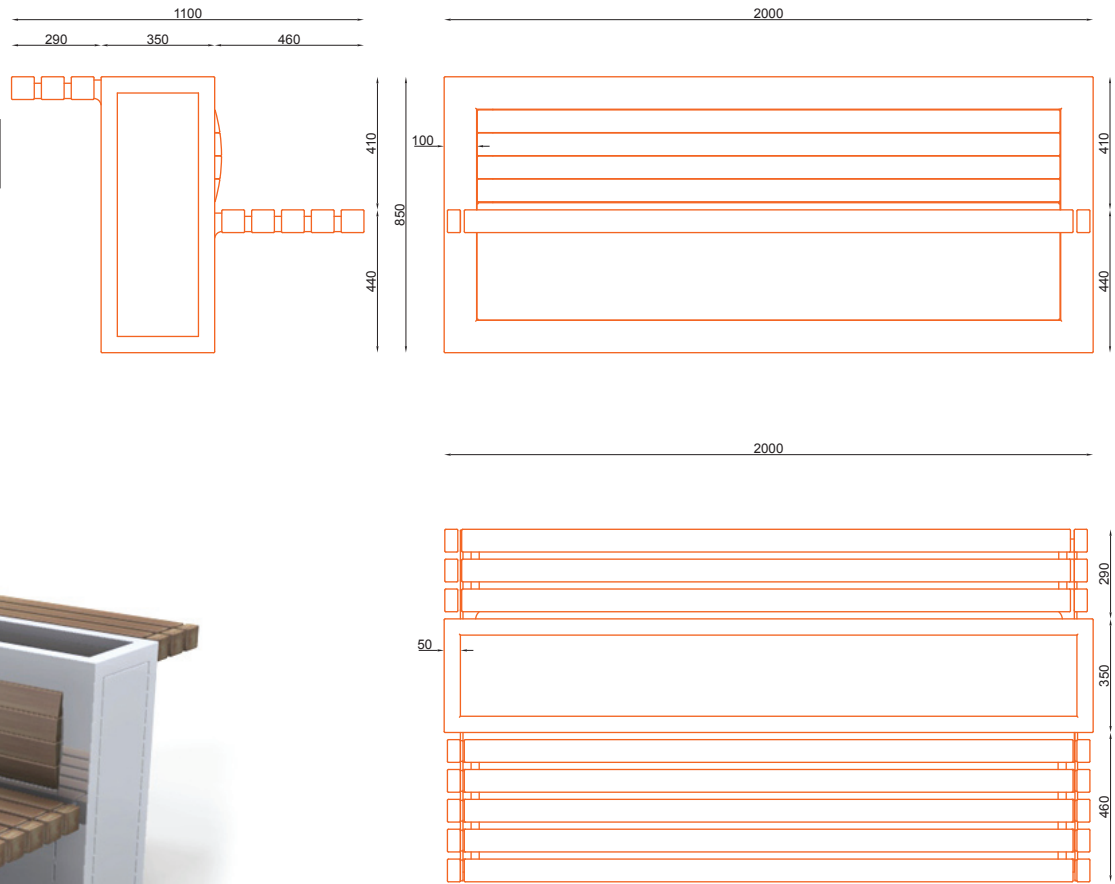

nr katalogowy / catalogue no.

13-04-18_01

ławka / seating

Centrum Handlowe Ikea Targówek - Warszawa
Ikea Targówek Shopping Centre - Warsaw

Centrum Handlowe Ikea Targówek - Warszawa
Ikea Targówek Shopping Centre - Warsaw

Centrum Handlowe Ikea Targówek - Warszawa
Ikea Targówek Shopping Centre - Warsaw

MATERIAŁY / MATERIALS

- . blacha i profil zamknięty ze stali kwasoodpornej
- . siedzisko: na zewnątrz - drewno tauari lub inne egzotyczne; do wewnątrz - dowolny gatunek drewna
- . stainless steel plate and closed profile
- . seat: outdoor use - tauari oak or other hardwood; indoor use - any type of wood

WYMIARY / SIZE

- . długość / length 2000mm
- . szerokość / width 1100mm
- . wysokość / height 850mm

MONTAŻ / ASSEMBLY

kotwy / anchor fixings

lub element wolno stojący / or free standing element

INFORMACJE DODATKOWE / OTHER INFORMATION

- . możliwe inne wymiary
- . other sizes available