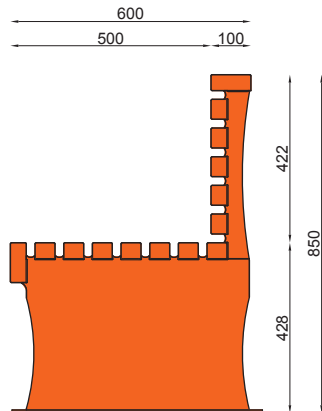

nr katalogowy / catalogue no.

13-04-09

ławka / seating

Wspólnota Mieszkaniowa Solińska - Warszawa
Solińska Housing Estate - Warsaw