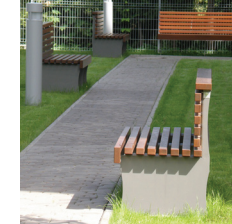

nr katalogowy / catalogue no.

13-04-09

ławka / seating

Wspólnota Mieszkaniowa Solińska - Warszawa
Solińska Housing Estate - Warsaw