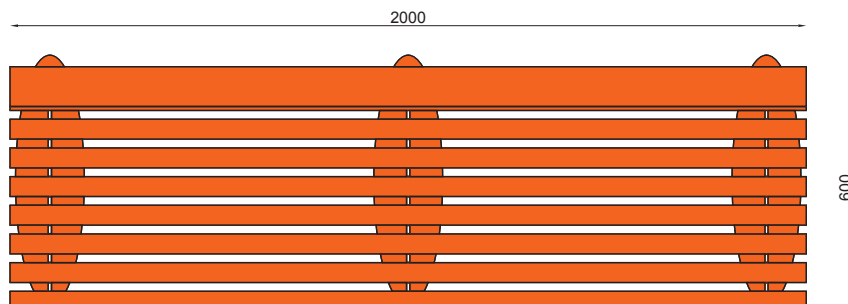

nr katalogowy / catalogue no.

13-04-09

ławka / seating

Wspólnota Mieszkaniowa Solińska - Warszawa
Solińska Housing Estate - Warsaw

Wspólnota Mieszkaniowa Solińska - Warszawa
Solińska Housing Estate - Warsaw

WYMIARY / SIZE

- . długość / length 2000mm
- . szerokość / width 600mm
- . wysokość / height 850mm

MONTAŻ / ASSEMBLY

kotwy / anchor fixings wkręty / screws

lub element wolno stojący / or free standing element