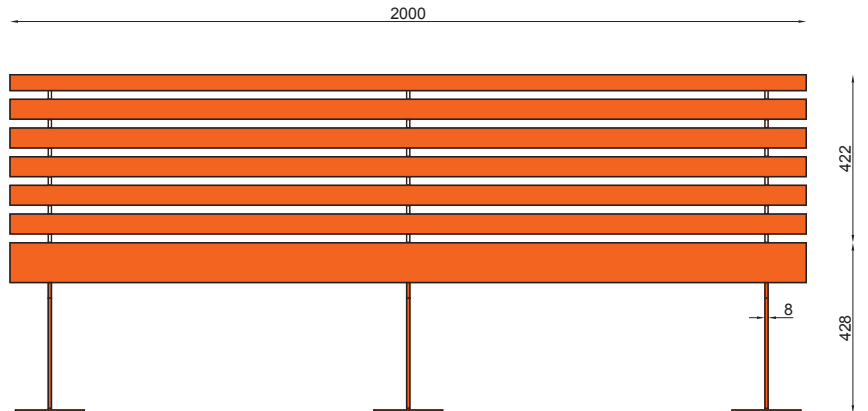

nr katalogowy / catalogue no.

13-04-09

ławka / seating

Wspólnota Mieszkaniowa Solińska - Warszawa
Solińska Housing Estate - Warsaw