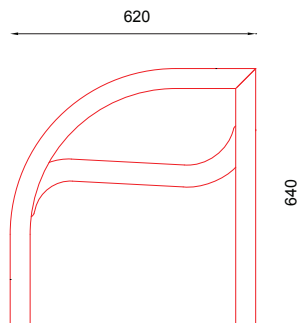

nr katalogowy / catalogue no.

13-02-93

ławka / bench

MATERIAŁY / MATERIALS

- profil zamknięty i blacha ze stali kwasoodpornej lub czarnej
- na zewnątrz - drewno tauari lub inne egzotyczne; do wewnątrz - dowolny gatunek drewna
- stainless or mild steel closed profile and plate
- outdoor use - tauari oak or other hardwood; indoor use - any type of wood

WYMIARY / SIZE

- długość / length 1900mm
- szerokość / width 620mm
- wysokość / height 640mm