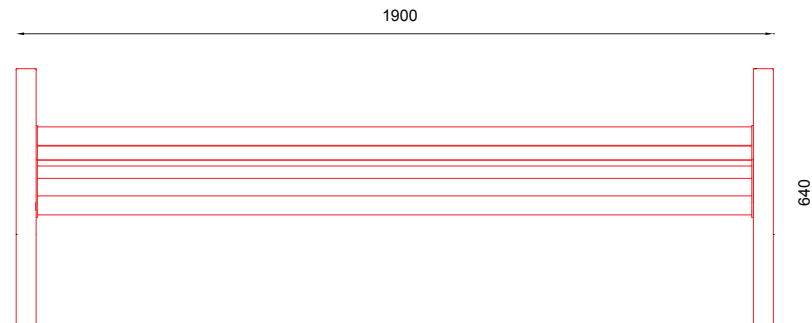

nr katalogowy / catalogue no.

13-02-93

ławka / bench

MATERIAŁY / MATERIALS

- profil zamknięty i blacha ze stali kwasoodpornej lub czarnej
- na zewnątrz - drewno tauari lub inne egzotyczne; do wewnątrz - dowolny gatunek drewna
- stainless or mild steel closed profile and plate
- outdoor use - tauari oak or other hardwood; indoor use - any type of wood

WYMIARY / SIZE

- długość / length 1900mm
- szerokość / width 620mm
- wysokość / height 640mm

MONTAŻ / ASSEMBLY

kotwy / anchor fixings

wkręty / screws

lub element wolno stojący / or free standing element

INFORMACJE DODATKOWE / OTHER INFORMATION