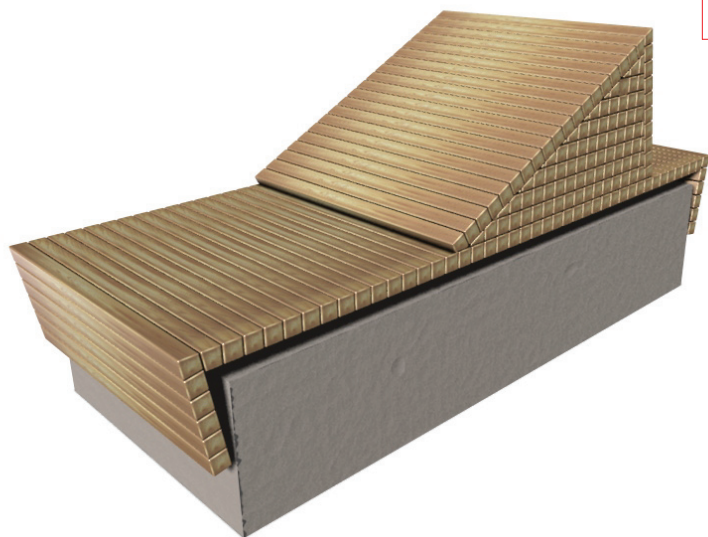

## MATERIAŁY / MATERIALS

- profil zamknięty ze stali kwasoodpornej lub czarnej
- siedzisko: na zewnątrz - drewno tauari lub inne egzotyczne; do wewnątrz - dowolny gatunek drewna
- stainless or mild steel closed profile
- seat: outdoor use - tauari oak or other hardwood; indoor use - any type of wood

## WYMIARY / SIZE

- długość / length 2000mm
- szerokość / width 800mm
- wysokość / height 890mm