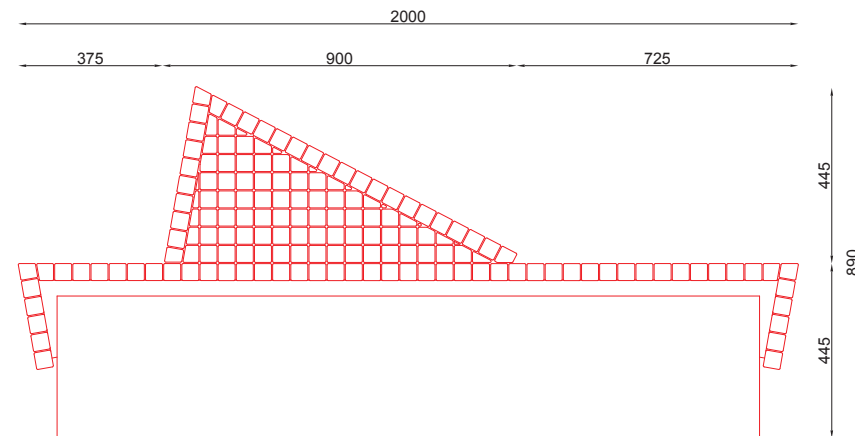

nr katalogowy / catalogue no

13-02-77_02

ława / bench

MATERIAŁY / MATERIALS

- profil zamknięty ze stali kwasoodpornej lub czarnej
- siedzisko: na zewnątrz - drewno tauari lub inne egzotyczne; do wewnątrz - dowolny gatunek drewna
- stainless or mild steel closed profile
- seat: outdoor use - tauari oak or other hardwood; indoor use - any type of wood

WYMIARY / SIZE

- długość / length 2000mm
- szerokość / width 800mm
- wysokość / height 890mm