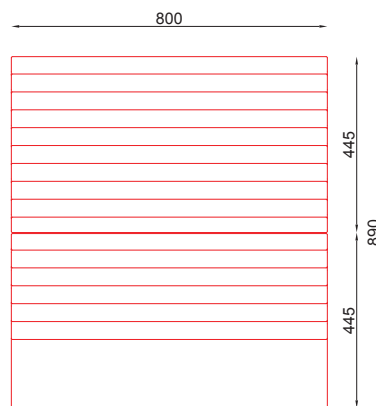

nr katalogowy / catalogue no

13-02-77_02

ława / bench

MATERIAŁY / MATERIALS

- profil zamknięty ze stali kwasoodpornej lub czarnej
- siedzisko: na zewnątrz - drewno tauari lub inne egzotyczne; do wewnątrz - dowolny gatunek drewna
- stainless or mild steel closed profile
- seat: outdoor use - tauari oak or other hardwood; indoor use - any type of wood

WYMIARY / SIZE

- długość / length 2000mm
- szerokość / width 800mm
- wysokość / height 890mm