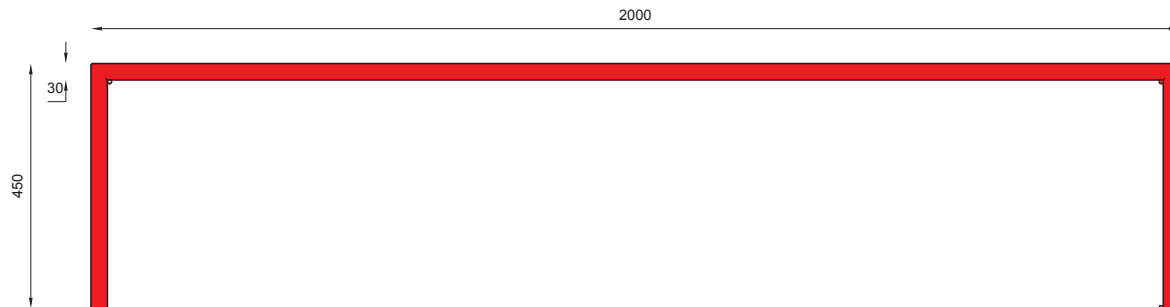

nr katalogowy / catalogue no

13-02-33

ława / bench

MATERIAŁY / MATERIALS

- profil zamknięty ze stali kwasoodpornej lub czarnej
- siedzisko: na zewnątrz - drewno tauari lub inne egzotyczne; do wewnątrz - dowolny gatunek drewna
- stainless or mild steel closed profile
- seat: outdoor use - tauari oak or other hardwood; indoor use - any type of wood

WYMIARY / SIZE

- długość / length 2000mm
- szerokość / width 425mm
- wysokość / height 450mm