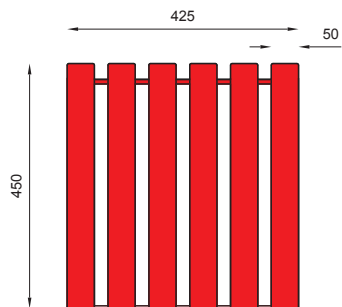

nr katalogowy / catalogue no

13-02-33

ława / bench

MATERIAŁY / MATERIALS

- profil zamknięty ze stali kwasoodpornej lub czarnej
- siedzisko: na zewnątrz - drewno tauari lub inne egzotyczne; do wewnątrz - dowolny gatunek drewna
- stainless or mild steel closed profile
- seat: outdoor use - tauari oak or other hardwood; indoor use - any type of wood

WYMIARY / SIZE

- długość / length 2000mm
- szerokość / width 425mm
- wysokość / height 450mm