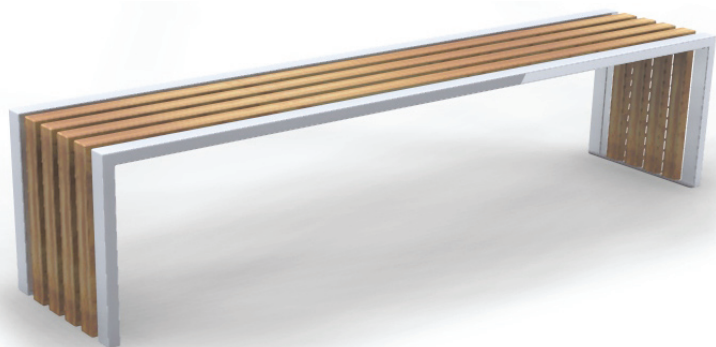

# 13-02-33

ława / bench

## MATERIAŁY / MATERIALS

- profil zamknięty ze stali kwasoodpornej lub czarnej
- siedzisko: na zewnątrz - drewno tauari lub inne egzotyczne; do wewnątrz - dowolny gatunek drewna
- stainless or mild steel closed profile
- seat: outdoor use - tauari oak or other hardwood; indoor use - any type of wood

## WYMIARY / SIZE

- długość / length 2000mm
- szerokość / width 425mm
- wysokość / height 450mm