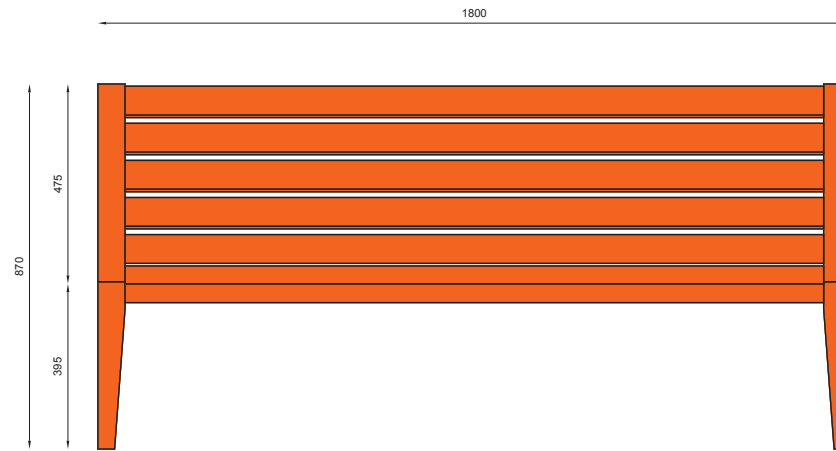

nr katalogowy / catalogue no.

10-27-17

ławka / seating

Centrum Handlowe Arkadia - Warszawa
Arkadia Shopping Centre - Warsaw

Centrum Handlowe Arkadia - Warszawa
Arkadia Shopping Centre - Warsaw

Centrum Handlowe Arkadia - Warszawa
Arkadia Shopping Centre - Warsaw

MATERIAŁY / MATERIALS

- na zewnątrz - drewno tauari lub inne egzotyczne;
do wewnątrz - dowolny gatunek drewna
- outdoor use - tauari oak or other hardwood;
indoor use - any type of wood

WYMIARY / SIZE

- długość / length
1800mm
- szerokość / width
600mm
- wysokość / height
870mm