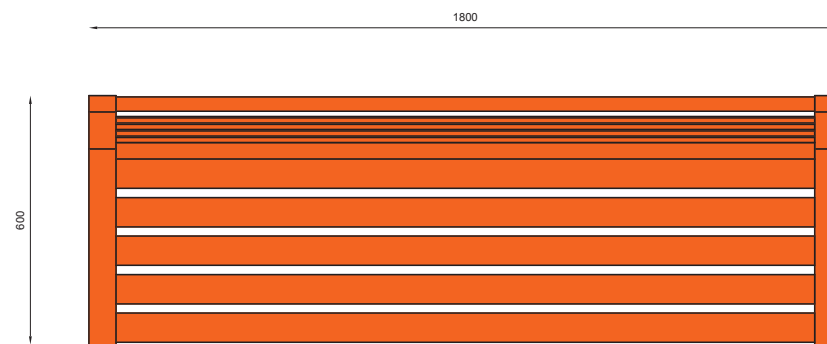

nr katalogowy / catalogue no.

10-27-17

ławka / seating

Centrum Handlowe Arkadia - Warszawa
Arkadia Shopping Centre - Warsaw