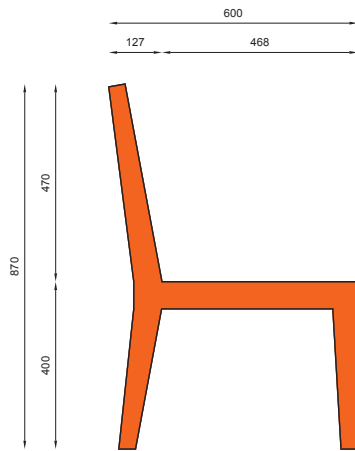

nr katalogowy / catalogue no.

10-27-17

ławka / seating

Centrum Handlowe Arkadia - Warszawa
Arkadia Shopping Centre - Warsaw

Centrum Handlowe Arkadia - Warszawa
Arkadia Shopping Centre - Warsaw

Centrum Handlowe Arkadia - Warszawa
Arkadia Shopping Centre - Warsaw

MATERIAŁY / MATERIALS

- na zewnątrz - drewno tauari lub inne egzotyczne;
do wewnątrz - dowolny gatunek drewna
- outdoor use - tauari oak or other hardwood;
indoor use - any type of wood

WYMIARY / SIZE

- długość / length
1800mm
- szerokość / width
600mm
- wysokość / height
870mm