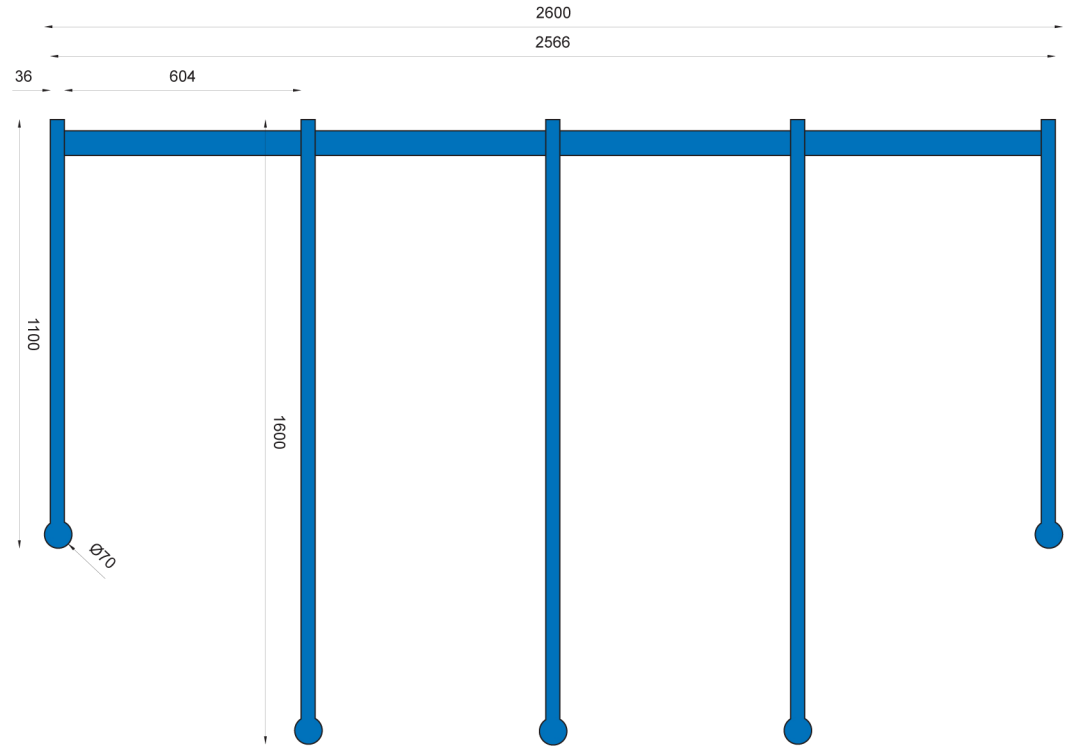

nr katalogowy / catalogue no.

07-11-05

parking rowerowy / bicycle stand

MATERIAŁY / MATERIALS

- rura i przęsła ze stali kwasoodpornej
- stainless steel tube and spans

WYMIARY / SIZE

- długość / length
2600mm
- szerokość / width
1600mm
- wysokość / height
1100mm