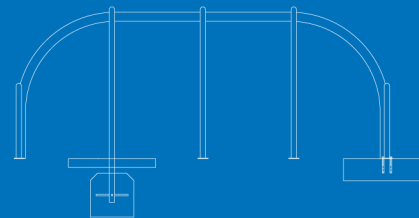

nr katalogowy / catalogue no.

07-11-05

parking rowerowy / bicycle stand

MATERIAŁY / MATERIALS

- rura i przęsła ze stali kwasoodpornej
- stainless steel tube and spans

WYMIARY / SIZE

- długość / length
2600mm
- szerokość / width
1600mm
- wysokość / height
1100mm

MONTAŻ / ASSEMBLY

kotwy / anchor fixings

wkręty / screws

INFORMACJE DODATKOWE / OTHER INFORMATION

- dostępna dowolna długość modułu
- any size of the module available

07-11-05

parking rowerowy / bicycle stand