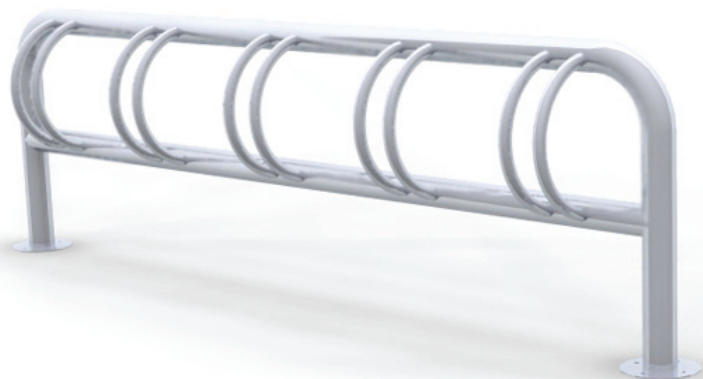

nr katalogowy / catalogue no.

07-11-03

parking rowerowy / bicycle stand

Biurowiec Galileo - Kraków
Galileo office building - Krakow

MATERIAŁY / MATERIALS

- rura i przęsła ze stali kwasoodpornej
- stainless steel tube and spans

WYMIARY / SIZE

- długość / length
1950mm
- szerokość / width
200mm
- wysokość / height
610mm

MONTAŻ / ASSEMBLY

kotwy / anchor fixings wkręty / screws

INFORMACJE DODATKOWE / OTHER INFORMATION

- dostępna dowolna długość modułu
- any size of the module available