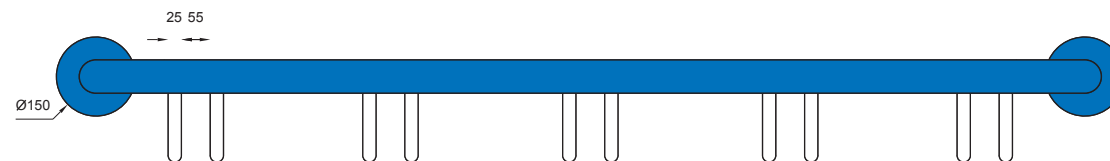

nr katalogowy / catalogue no.

07-11-03

parking rowerowy / bicycle stand

Biurowiec Galileo - Kraków
Galileo office building - Krakow

MATERIAŁY / MATERIALS

- rura i przęsła ze stali kwasoodpornej
- stainless steel tube and spans

WYMIARY / SIZE

- długość / length
1950mm
- szerokość / width
200mm
- wysokość / height
610mm

MONTAŻ / ASSEMBLY

kotwy / anchor fixings wkręty / screws

INFORMACJE DODATKOWE / OTHER INFORMATION

- dostępna dowolna długość modułu
- any size of the module available