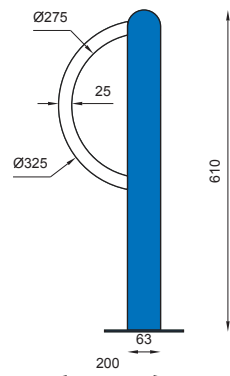

nr katalogowy / catalogue no.

07-11-03

parking rowerowy / bicycle stand

Biurowiec Galileo - Kraków
Galileo office building - Krakow

MATERIAŁY / MATERIALS

- rura i przęsła ze stali kwasoodpornej
- stainless steel tube and spans

WYMIARY / SIZE

- długość / length
  1950mm
- szerokość / width
  200mm
- wysokość / height
  610mm