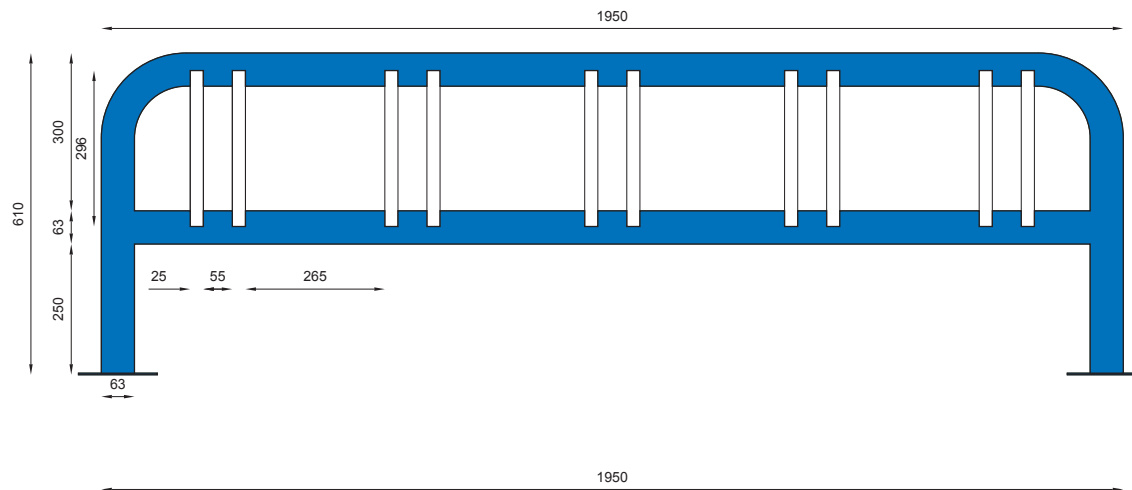

nr katalogowy / catalogue no.

07-11-03

parking rowerowy / bicycle stand

Biurowiec Galileo - Kraków
Galileo office building - Krakow

MATERIAŁY / MATERIALS

- rura i przęsła ze stali kwasoodpornej
- stainless steel tube and spans

WYMIARY / SIZE

- długość / length
1950mm
- szerokość / width
200mm
- wysokość / height
610mm

MONTAŻ / ASSEMBLY

kotwy / anchor fixings wkręty / screws

INFORMACJE DODATKOWE / OTHER INFORMATION

- dostępna dowolna długość modułu
- any size of the module available