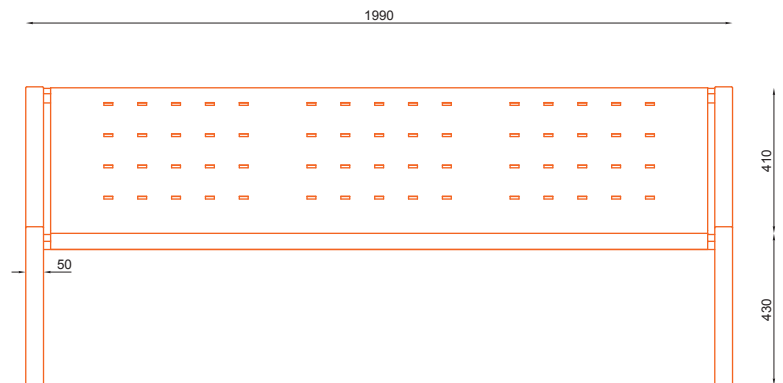

nr katalogowy / catalogue no.

07-04-16

ławka / seating

Centrum Handlowe Carrefour - Toruń
Carrefour Shopping Centre - Torun (Poland)