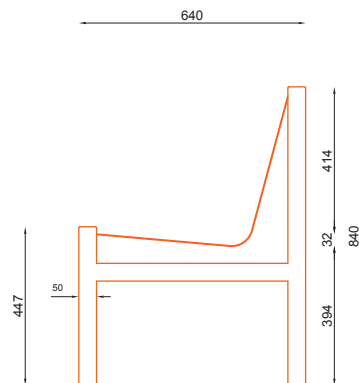

nr katalogowy / catalogue no.

07-04-16

ławka / seating

Centrum Handlowe Carrefour - Toruń
Carrefour Shopping Centre - Torun (Poland)