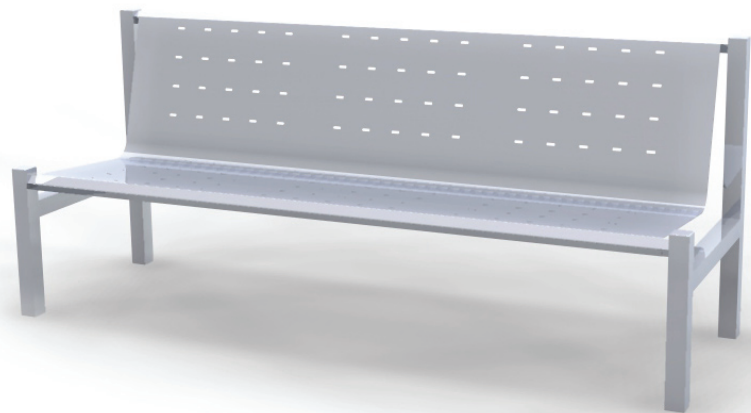

nr katalogowy / catalogue no.

07-04-16

ławka / seating

Centrum Handlowe Carrefour - Toruń
Carrefour Shopping Centre - Torun (Poland)

Centrum Handlowe Carrefour - Toruń
Carrefour Shopping Centre - Torun (Poland)

Centrum Handlowe Carrefour - Toruń
Carrefour Shopping Centre - Torun (Poland)

MATERIAŁY / MATERIALS

- profil zamknięty ze stali kwasoodpornej lub czarnej
- siedzisko: blacha perforowana ze stali kwasoodpornej lub czarnej
- stainless or mild steel closed profile
- seat: perforated stainless or mild steel plate

WYMIARY / SIZE

- długość / length
1990mm
- szerokość / width
640mm
- wysokość / height
840mm

MONTAŻ / ASSEMBLY

kotwy / anchor fixings

wkręty / screws

lub element wolno stojący / or free standing element

INFORMACJE DODATKOWE / OTHER INFORMATION