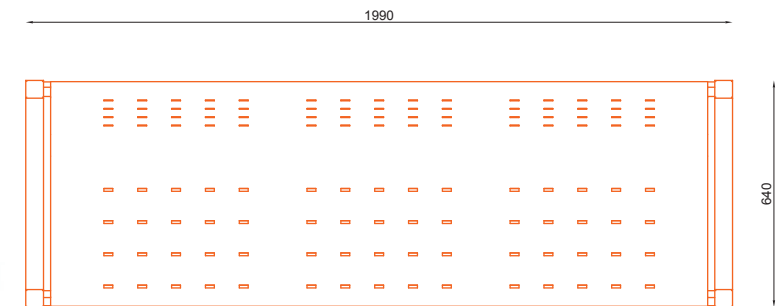

nr katalogowy / catalogue no.

07-04-16

ławka / seating

Centrum Handlowe Carrefour - Toruń
Carrefour Shopping Centre - Torun (Poland)