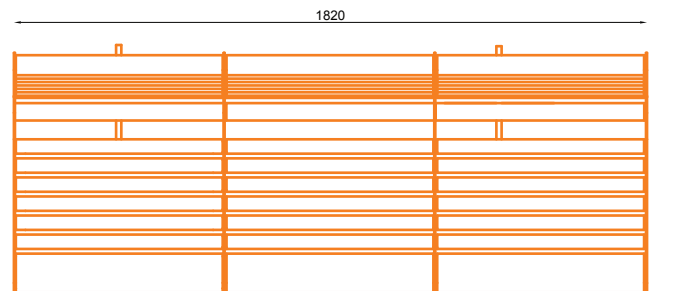

nr katalogowy / catalogue no.

07-04-02

ławka / seating

Skwer przy kinie Muranów - Warszawa
Square next to Muranów cinema - Warsaw

Skwer przy kinie Muranów - Warszawa
Square next to Muranów cinema - Warsaw

Skwer przy kinie Muranów - Warszawa
Square next to Muranów cinema - Warsaw

MATERIAŁY / MATERIALS

- . blacha i rura ze stali kwasoodpornej lub czarnej
- . siedzisko: na zewnątrz - drewno tauari lub inne egzotyczne; do wewnątrz - dowolny gatunek drewna
- . stainless or mild steel plate and tube
- . seat: outdoor use - tauari oak or other hardwood; indoor use - any type of wood

WYMIARY / SIZE

- . długość / length 1820mm
- . szerokość / width 710mm
- . wysokość / height 1060mm

MONTAŻ / ASSEMBLY

kotwy / anchor fixings

wkręty / screws

lub element wolno stojący / or free standing element