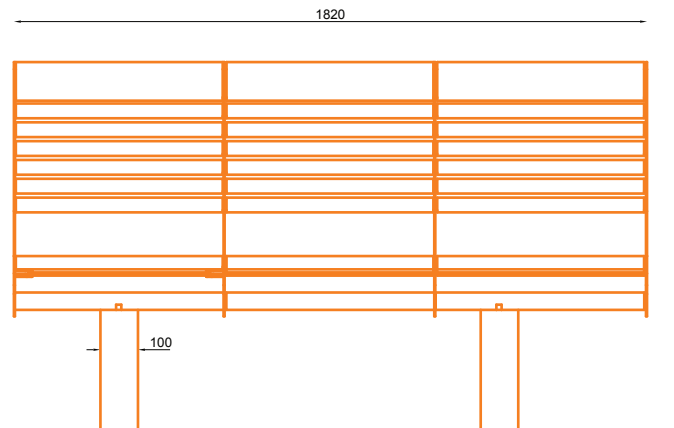

nr katalogowy / catalogue no.

07-04-02

ławka / seating

Skwer przy kinie Muranów - Warszawa
Square next to Muranów cinema - Warsaw

Skwer przy kinie Muranów - Warszawa
Square next to Muranów cinema - Warsaw

Skwer przy kinie Muranów - Warszawa
Square next to Muranów cinema - Warsaw

MATERIAŁY / MATERIALS

- . blacha i rura ze stali kwasoodpornej lub czarnej
- . siedzisko: na zewnątrz - drewno tauari lub inne egzotyczne; do wewnątrz - dowolny gatunek drewna
- . stainless or mild steel plate and tube
- . seat: outdoor use - tauari oak or other hardwood; indoor use - any type of wood

WYMIARY / SIZE

- . długość / length 1820mm
- . szerokość / width 710mm
- . wysokość / height 1060mm

MONTAŻ / ASSEMBLY

kotwy / anchor fixings

wkręty / screws

lub element wolno stojący / or free standing element