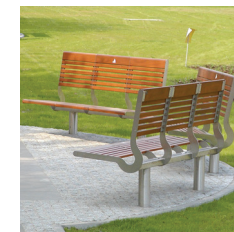

Skwer przy kinie Muranów - Warszawa
Square next to Muranów cinema - Warsaw