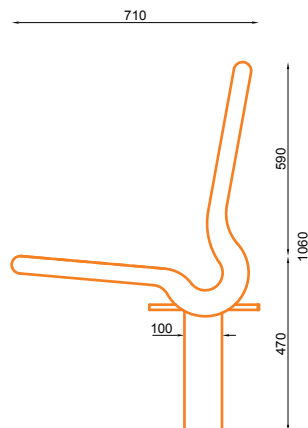

nr katalogowy / catalogue no.

07-04-02

ławka / seating

Skwer przy kinie Muranów - Warszawa
Square next to Muranów cinema - Warsaw

Skwer przy kinie Muranów - Warszawa
Square next to Muranów cinema - Warsaw

WYMIARY / SIZE

- . długość / length 1820mm
- . szerokość / width 710mm
- . wysokość / height 1060mm

MONTAŻ / ASSEMBLY

kotwy / anchor fixings

wkręty / screws

lub element wolno stojący / or free standing element