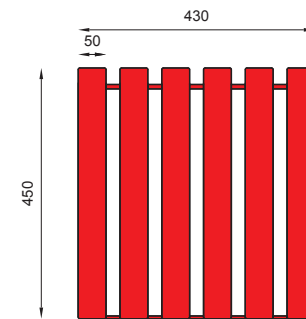

## MATERIAŁY / MATERIALS

- profil zamknięty ze stali kwasoodpornej lub czarnej (50x50 lub 50x30mm)
- stainless or mild steel closed profile (50x50 or 50x30mm)

## WYMIARY / SIZE

- długość / length 1200, 1800mm
- szerokość / width 430mm
- wysokość / height 450mm