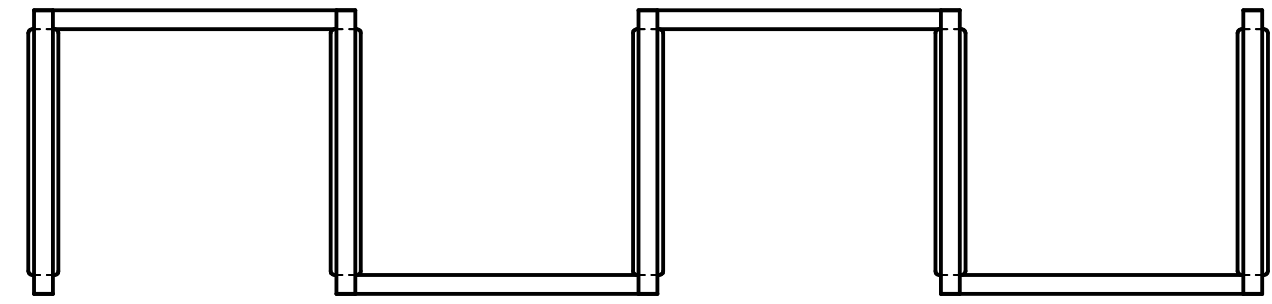

Historia zmian			
LP	Opis	Data	Zatwierdził

26.08.2017	Imię, Nazwisko:	 PUCZYŃSKI mała architektura
Projektował:	Mariusz	
Rysował:	Mariusz	
Sprawdził:	Mariusz	
05-800 Pruszków ul. Robotnicza 31 tel.: 22 7586693 info@puczynski.pl www.puczynski.pl		Nazwa pliku: Nr: Parking rowerowy
rozmiar: A3	Numer rysunku: DFT: 07-11-16_02.dft	zm.:
		07-11-16_50x50_3250_02.asm
Skala arkusza: 1:10		Masa: 0,000 kg
		Arkusz 1 z 1