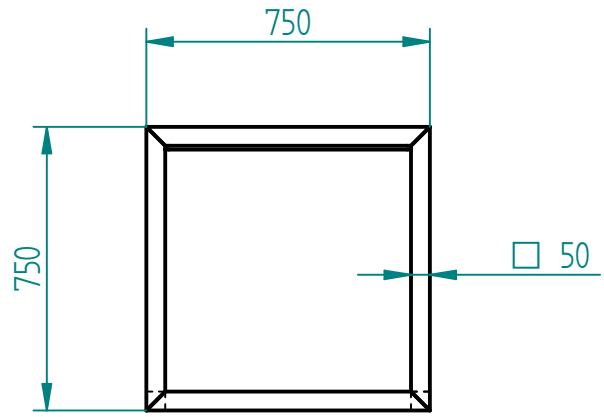

Historia zmian			
LP	Opis	Data	Zatwierdził

26.08.2017	Imię, Nazwisko:	 PUCZYŃSKI mała architektura
Projektował:	Mariusz	
Rysował:	Mariusz	
Sprawdził:	Mariusz	
05-800 Pruszków ul. Robotnicza 31 tel.: 22 7586693 info@puczynski.pl www.puczynski.pl		Nazwa pliku: Nr: Parking rowerowy
rozmiar: A3	Numer rysunku: DFT: 07-11-16_02.dft	zm.:
		07-11-16_50x50_3250_02.asm
Skala arkusza: 1:10		Masa: 0,000 kg
		Arkusz 1 z 1