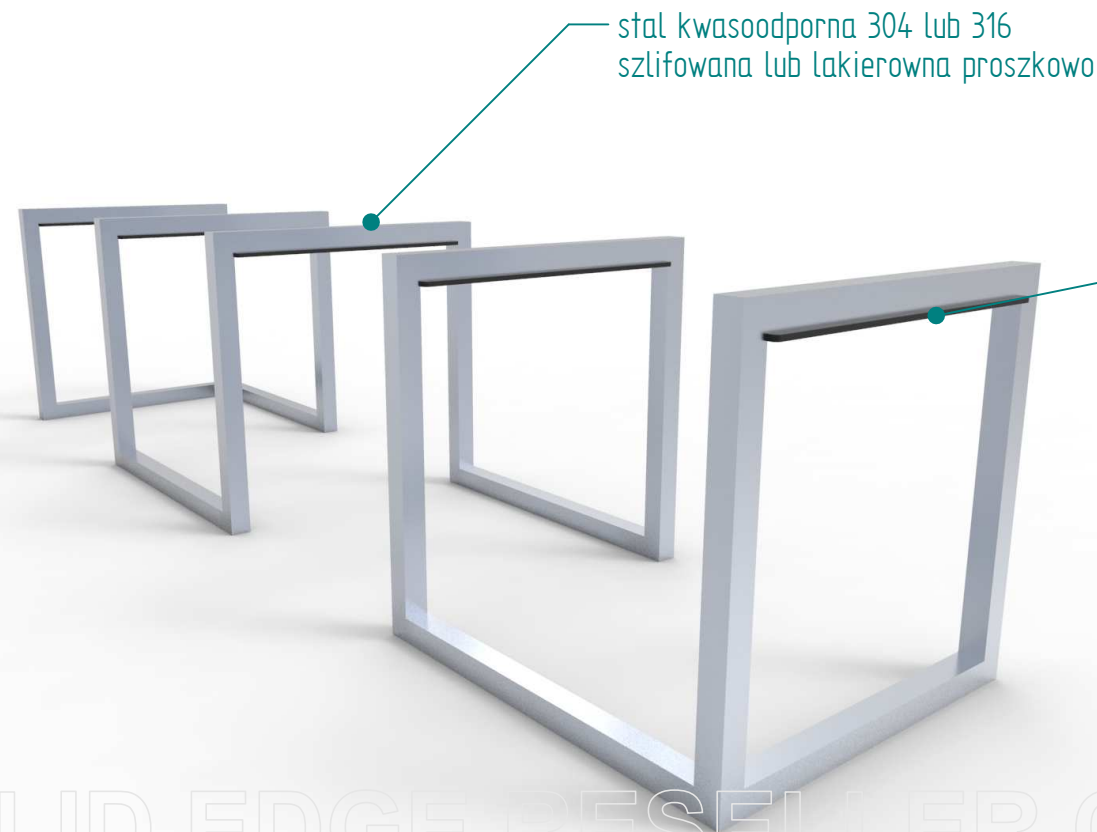

Historia zmian			
LP	Opis	Data	Zatwierdził

26.08.2017	Imię, Nazwisko:	 PUCZYŃSKI mała architektura
Projektował:	Mariusz	
Rysował:	Mariusz	
Sprawdził:	Mariusz	
05-800 Pruszków ul. Robotnicza 31 tel.: 22 7586693 info@puczynski.pl www.puczynski.pl		Nazwa pliku: Nr: Parking rowerowy
rozmiar: A3	Numer rysunku: DFT: 07-11-16_02.dft	zm.:
		07-11-16_50x50_3250_02.asm
Skala arkusza: 1:10		Masa: 0,000 kg
		Arkusz 1 z 1

SOLID EDGE RESELLER COPY