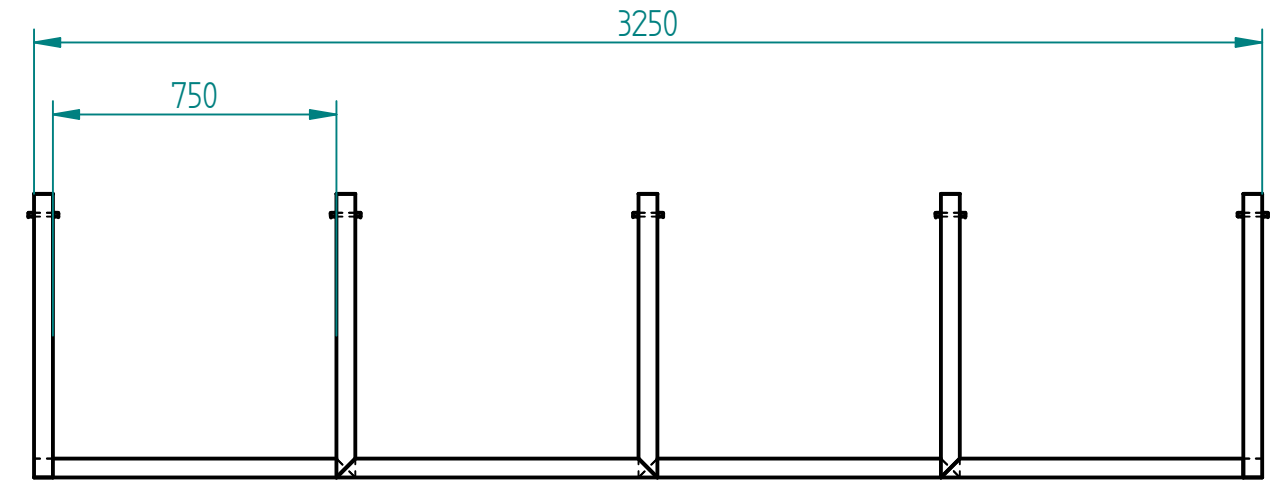

Historia zmian			
LP	Opis	Data	Zatwierdził

26.08.2017	Imię, Nazwisko:	 PUCZYŃSKI mała architektura
Projektował:	Mariusz	
Rysował:	Mariusz	
Sprawdził:	Mariusz	
05-800 Pruszków ul. Robotnicza 31 tel.: 22 7586693 info@puczynski.pl www.puczynski.pl		Nazwa pliku: Nr: Parking rowerowy
rozmiar: A3	Numer rysunku: DFT: 07-11-16_02.dft	zm.:
		07-11-16_50x50_3250_02.asm
Skala arkusza: 1:10		Masa: 0,000 kg
		Arkusz 1 z 1