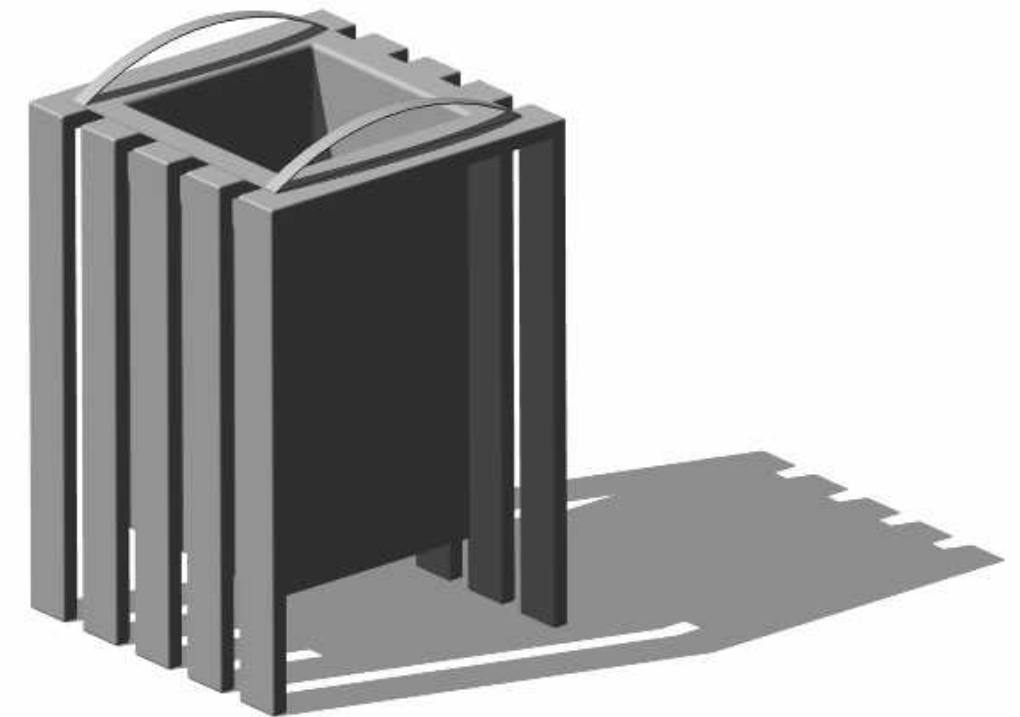

**Wymiary**

Długość: 420 mm (możliwy dowolny wymiar)

Szerokość / głębokość: 420 mm (możliwy dowolny wymiar)

Wysokość: 650 mm (możliwy dowolny wymiar)

Pojemność: 35 l (możliwy dowolny wymiar)

**Materiały**

Stal:

Stal kwasoodporna 304 szlifowana

Stal kwasoodporna 316

Dodatki

Lakierowanie stali kwasoodpornej według palety RAL

Popielniczka bezpieczna (pojemnik) z przetłoczonym i perforowanym dekle

Montaż

Fundamentowane

Przykręcane

Wolnostojące

27.05.2021	Imię, Nazwisko:	 <b>PUCZYŃSKI</b> <b>mała architektura</b>
Projektował:	<i>Mariusz Puczyński</i>	
Rysował:	<i>Michał MIKURENDA</i>	
Sprawdził:	<i>Mariusz Puczyński</i>	
05-800 Pruszków ul. Robotnicza 31 tel.: 22 7586693 info@puczynski.pl www.puczynski.pl		Nazwa pliku: kosz 07-06-06
rozm.:	Numer rysunku:	zm.:
A3	DFT: 07-06-06_rev01.dft	
07-06-06.asm		
Skala arkusza:	1:10	Masa: 0.000 kg
Arkusz 1 z 1		