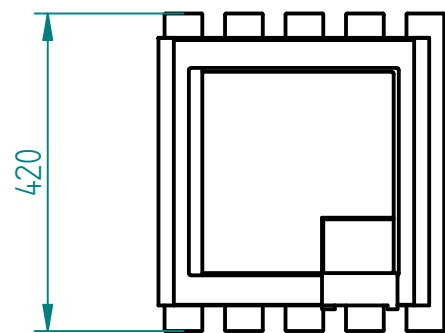

Materiały

Stal:

Stal kwasoodporna 304 szlifowana

Stal kwasoodporna 316

Dodatki

Lakierowanie stali kwasoodpornej według palety RAL

Popielniczka bezpieczna (pojemnik) z przetłoczonym i perforowanym dekle

Montaż

Fundamentowane

Przykręcane

Wolnostojące