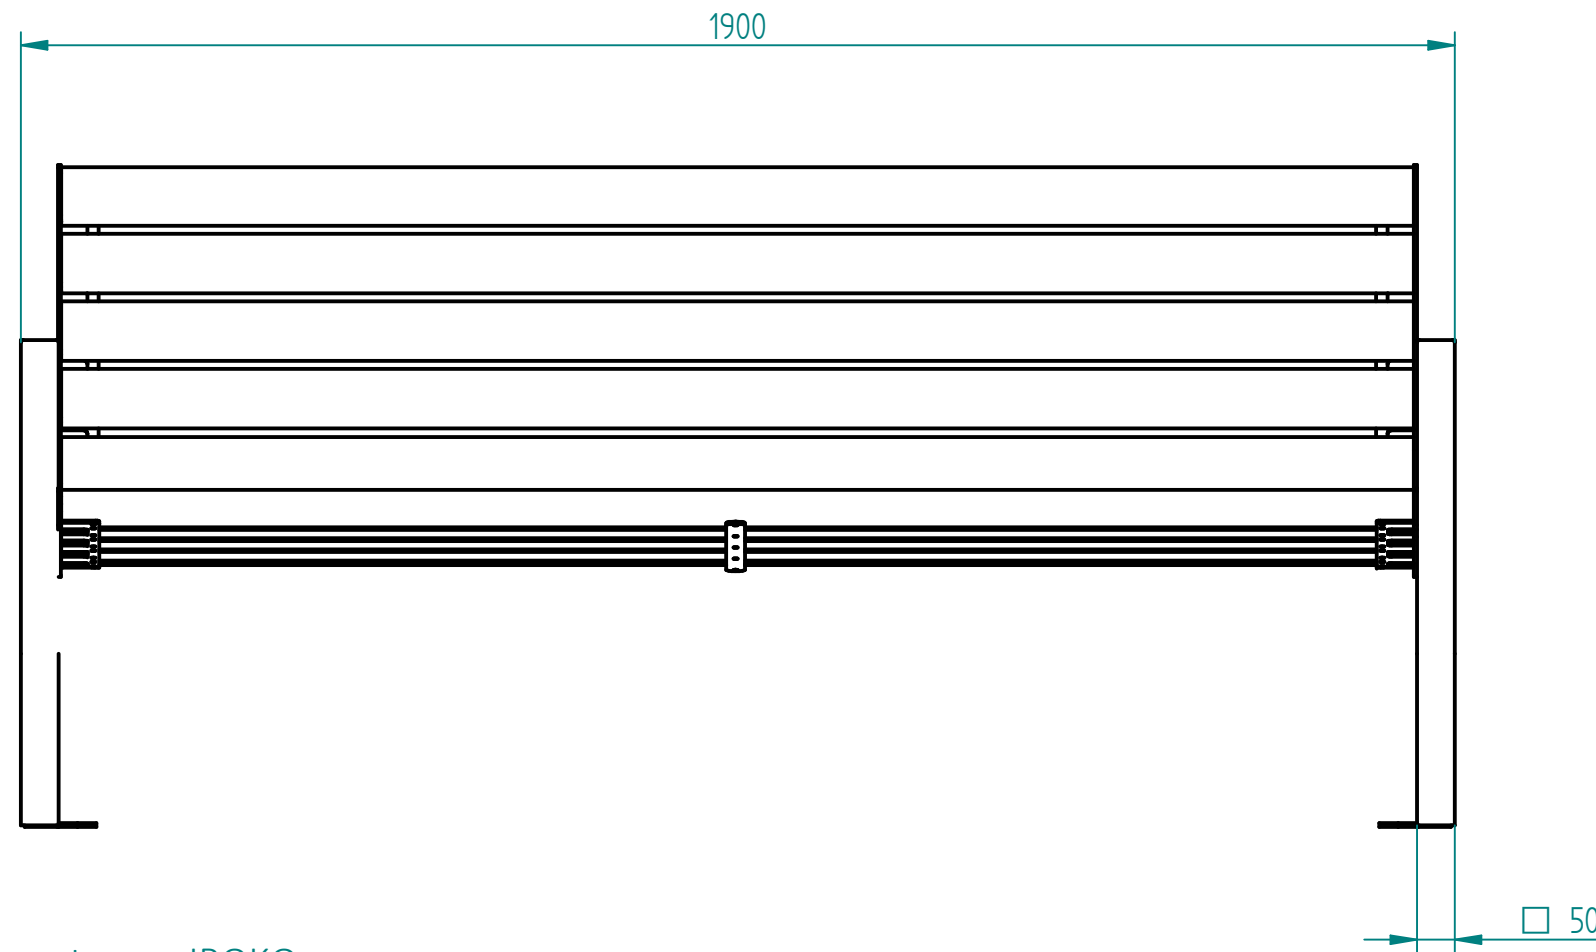

Historia zmian

LP	Opis	Data	Zatwierdził

Drewno egzotyczne IROKO
grubość desek 43mm
olejowane z barwnikiem lub bez

Stal cynkowana i lakierowana proszkowo
lub
Stal kwasoodporna 304/316 (szlifowana lub lakierowana)

Kołkowanie "na chemię" - M10x80

SOLID EDGE HOME USE

27.10.2016	Imię, Nazwisko:	 PUCZYŃSKI mała architektura
Projektował:	Mariusz	
Rysował:	Mariusz	
Sprawdził:	Mariusz	
05-800 Pruszków ul. Robotnicza 31 tel.: 22 7586693 info@puczynski.pl www.puczynski.pl		Nazwa pliku: ławka
roz.: A3	Numer rysunku: DFT: 06-04-09.dft	zm.:
		06-04-09.asm
Skala arkusza: 1:10		Masa: 0,000 kg
		Arkusz 1 z 1