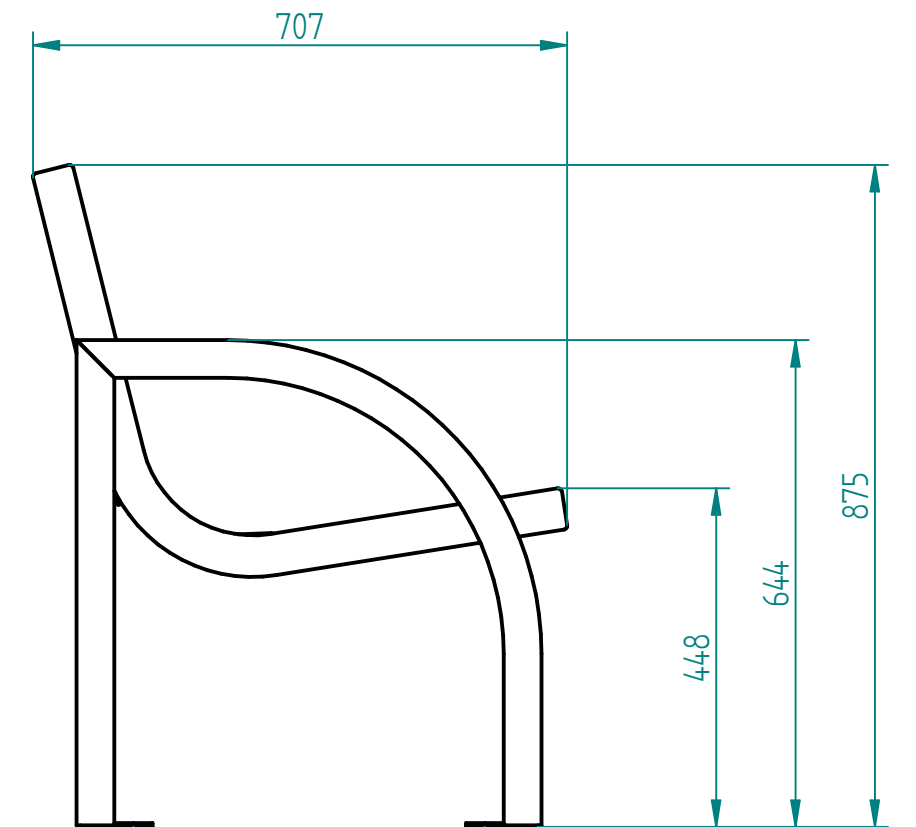

Historia zmian

LP	Opis	Data	Zatwierdził

Drewno egzotyczne IROKO
grubość desek 43mm
olejowane z barwnikiem lub bez

Stal cynkowana i lakierowana proszkowo
lub
Stal kwasoodporna 304/316 (szlifowana lub lakierowana)

Kołkowanie "na chemię" - M10x80

SOLID EDGE HOME USE

27.10.2016	Imię, Nazwisko:	 PUCZYŃSKI mała architektura
Projektował:	Mariusz	
Rysował:	Mariusz	
Sprawdził:	Mariusz	
05-800 Pruszków ul. Robotnicza 31 tel.: 22 7586693 info@puczynski.pl www.puczynski.pl		Nazwa pliku: ławka
roz.: A3	Numer rysunku: DFT: 06-04-09.dft	zm.:
		06-04-09.asm
Skala arkusza: 1:10		Masa: 0,000 kg
		Arkusz 1 z 1