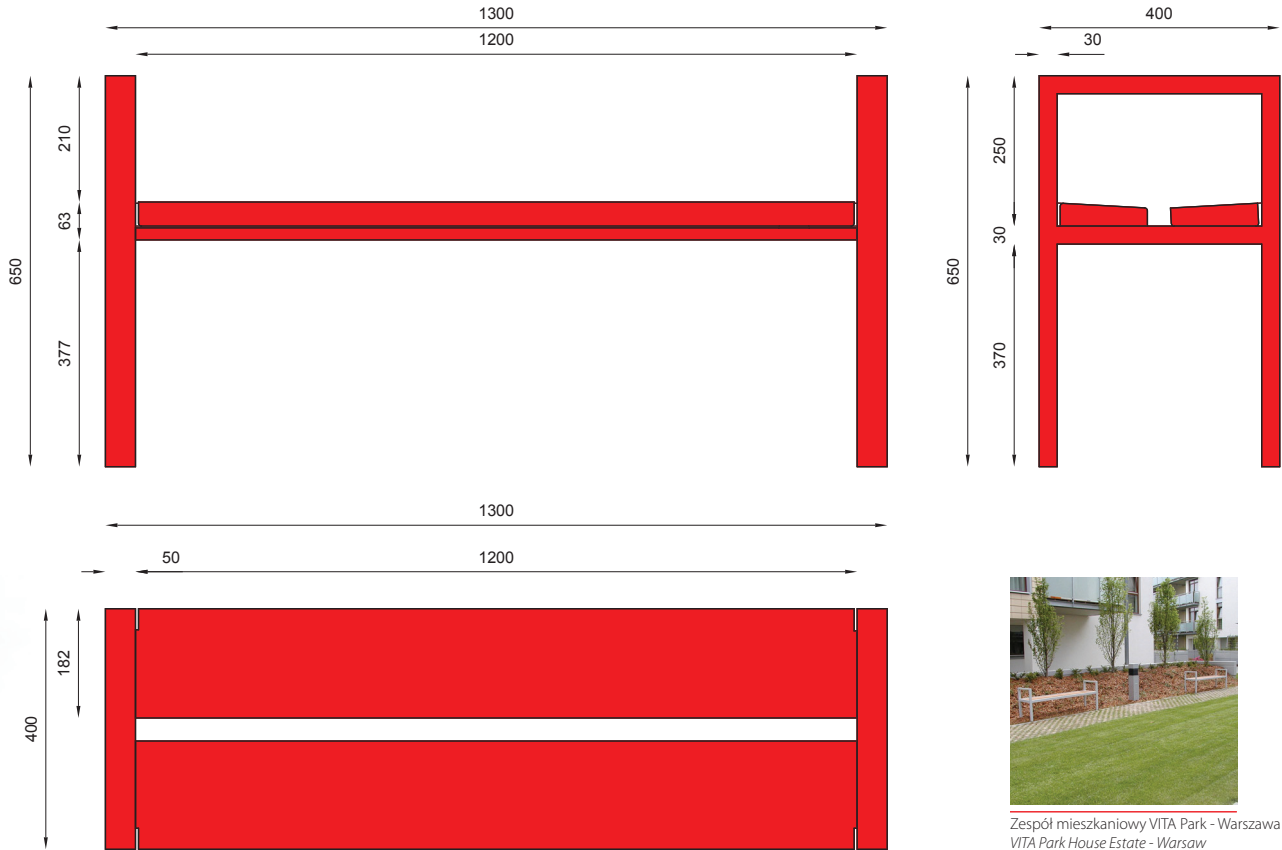

nr katalogowy / catalogue no

04-01-02

ławka / bench

Zespół mieszkaniowy VITA Park - Warszawa
VITA Park House Estate - Warsaw

MATERIAŁY / MATERIALS

- profil zamknięty ze stali kwasoodpornej lub czarnej
- siedzisko: na zewnątrz - drewno tauari lub inne egzotyczne; d o wewnątrz - dowolny gatunek drewna
- stainless or mild steel closed profile
- seat: outdoor use - tauari oak or other hardwood
- indoor use - any type of wood

WYMIARY / SIZE

- długość / length 1300mm
- szerokość / width 400mm
- wysokość / height 650mm

MONTAŻ / ASSEMBLY

kotwy / anchor fixings

wkręty / screws

lub element wolno stojący / or free standing element

INFORMACJE DODATKOWE / OTHER INFORMATION

- możliwe inne wymiary
- other sizes available