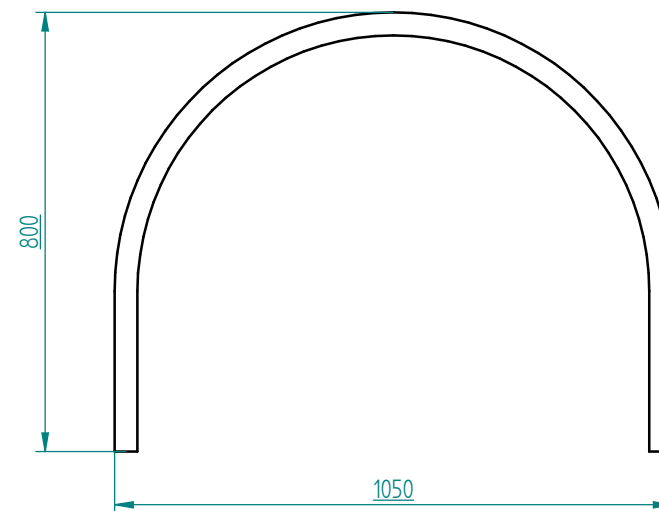

**Wymiary:**

Długość 1050 mm

Szerokość 50 mm

Wysokość 800 mm

**Materiał:**

Stal kwasoodporna 304 szlifowana

**Montaż:**

Fundamentowanie/Przykręcane

dostępna dowolna długość modelu

18.11.2022	Imię, Nazwisko:	 <b>PUCZYŃSKI</b> mała architektura
Projektował:	<i>Mariusz Puczyński</i>	
Rysował:	<i>Marek Józefowski</i>	
Sprawdził:	<i>Mariusz Puczyński</i>	
05-800 Pruszków ul. Robotnicza 31 tel.: 22 7586693 info@puczynski.pl www.puczynski.pl		Nazwa pliku: parking rowerowy 03-11-03
rozmiar: A3	Numer rysunku: DFT: 03-11-03_rev01.dft	zm.:
03-11-03.asm		
Skala arkusza:	1:10	Masa: 0.000 kg
Arkusz 1 z 1		