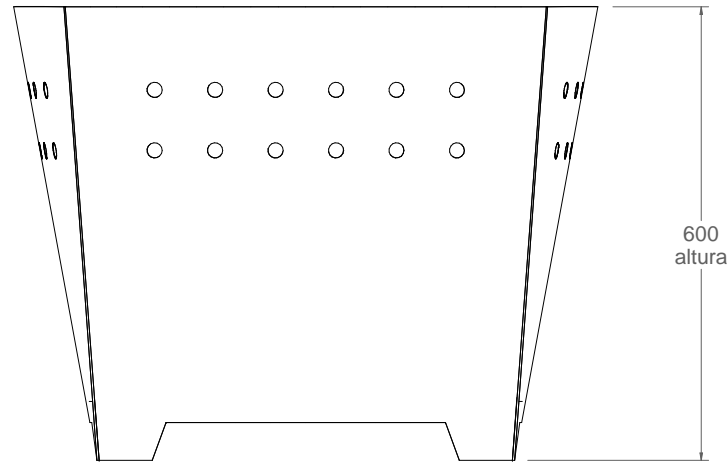

J-19

Jardinera modelo Dory

vista alzado
1:10

vista en planta
1:10

Material: Acero

Acabados: Pintado epoxi al horno

Peso: 39,81 kg

Anclaje: Tornillo M10x100 (no suministrado)

Capacidad de tierra: 125 Litros