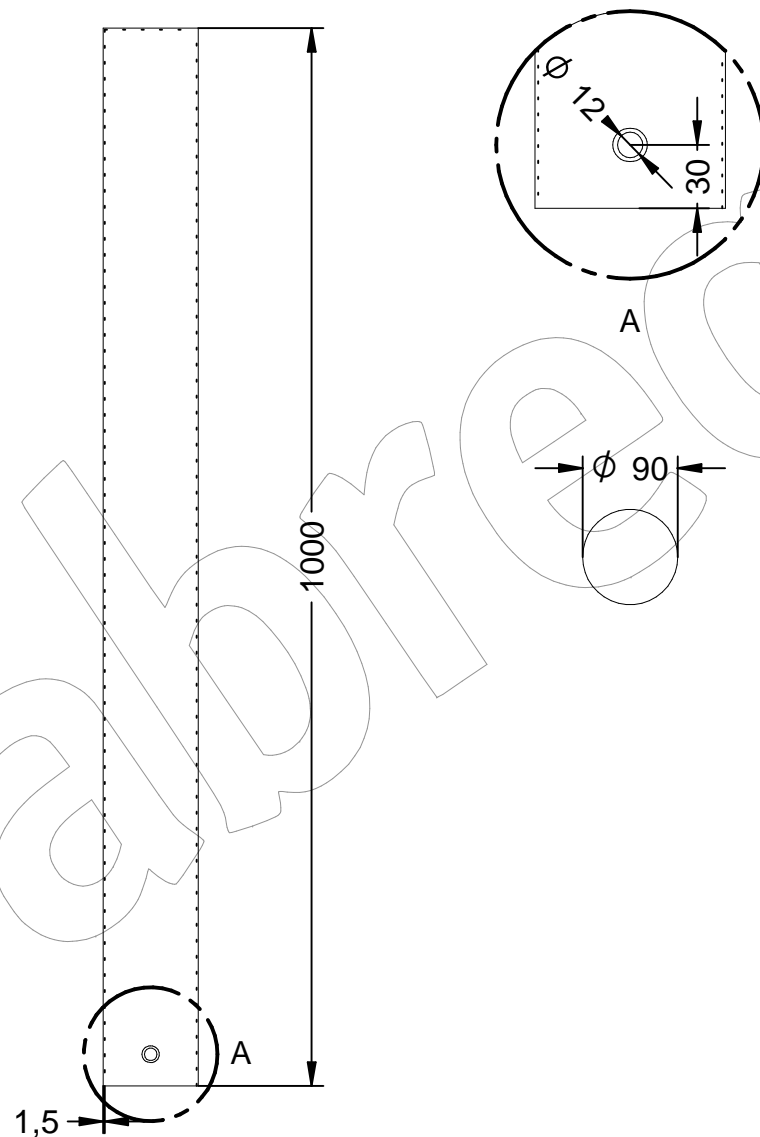

C-500-ECO

Pilona modelo Montreal en acero inoxidable.

Revision: 01 - 21/11/2018

C-500-ECO

Pilona modelo Montreal en acero inoxidable.

Revision: 01 - 21/11/2018

-ES-

Descripción: Pilona modelo Montreal.

-CA-

Descripció: Pilona model Mont-real.

Material: Acer inoxidable, 304.

Acabat: Polit brillant.

Embalatge: Caixa de cartró.

Anclatge: Mitjançant encastament.

IMPORTANT:

Per a una correcta instal·lació és imprescindible omplir completament l'interior amb formigó, i és aconsellable inserir varetes de rea.