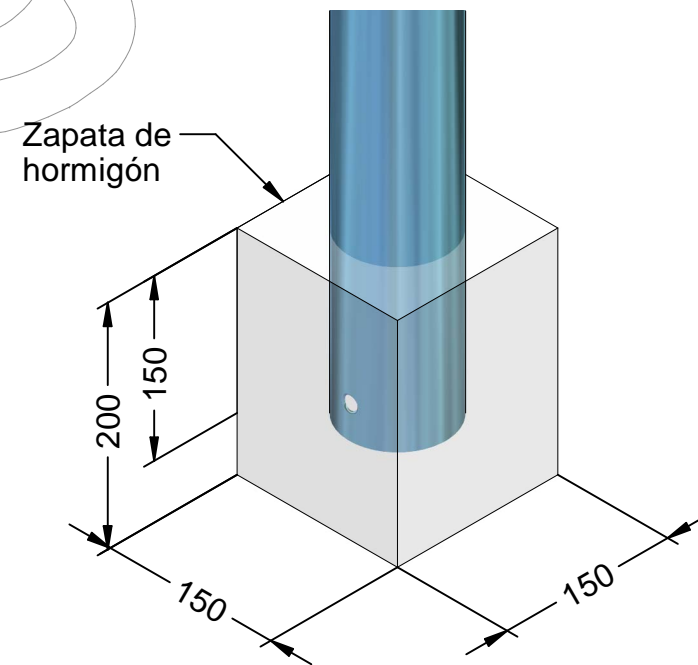

C-500-ECO

Pilona modelo Montreal en acero inoxidable.

Revision: 01 - 21/11/2018

C-500-ECO

Pilona modelo Montreal en acero inoxidable.

Revision: 01 - 21/11/2018

-ES-

Descripción: Pilona modelo Montreal.

-CA-

Descripció: Pilona model Mont-real.

Material: Acer inoxidable, 304.

Acabat: Polit brillant.

Embalatge: Caixa de cartró.

Anclatge: Mitjançant encastament.

IMPORTANT:

Per a una correcta instal·lació és imprescindible omplir completament l'interior amb formigó, i és aconsellable inserir varetes de rea.

-FR-

Description: Borne modèle Montréal.

Matériau: Acier inoxydable, 304

Finition: Poli brillant.

Emballage: Boîte en carton.

Anchorage: En l'intégrant.

IMPORTANT:

Pour une installation correcte il est essentiel de remplir complètement l'intérieur avec béton, et il est conseillé insérer des tiges de zone.

-PT-

Descrição: Poste de amarração modelo Montreal.

Material: Aço inoxidável, 304

Acabamento: Polido brilhante.

Embalagem: Caixa de papelão.

Ancoragem: Por incorporação.

IMPORTANTE:

Para uma instalação correta é essencial preencher completamente o interior com concreto, e é aconselhável insira as hastes da área.