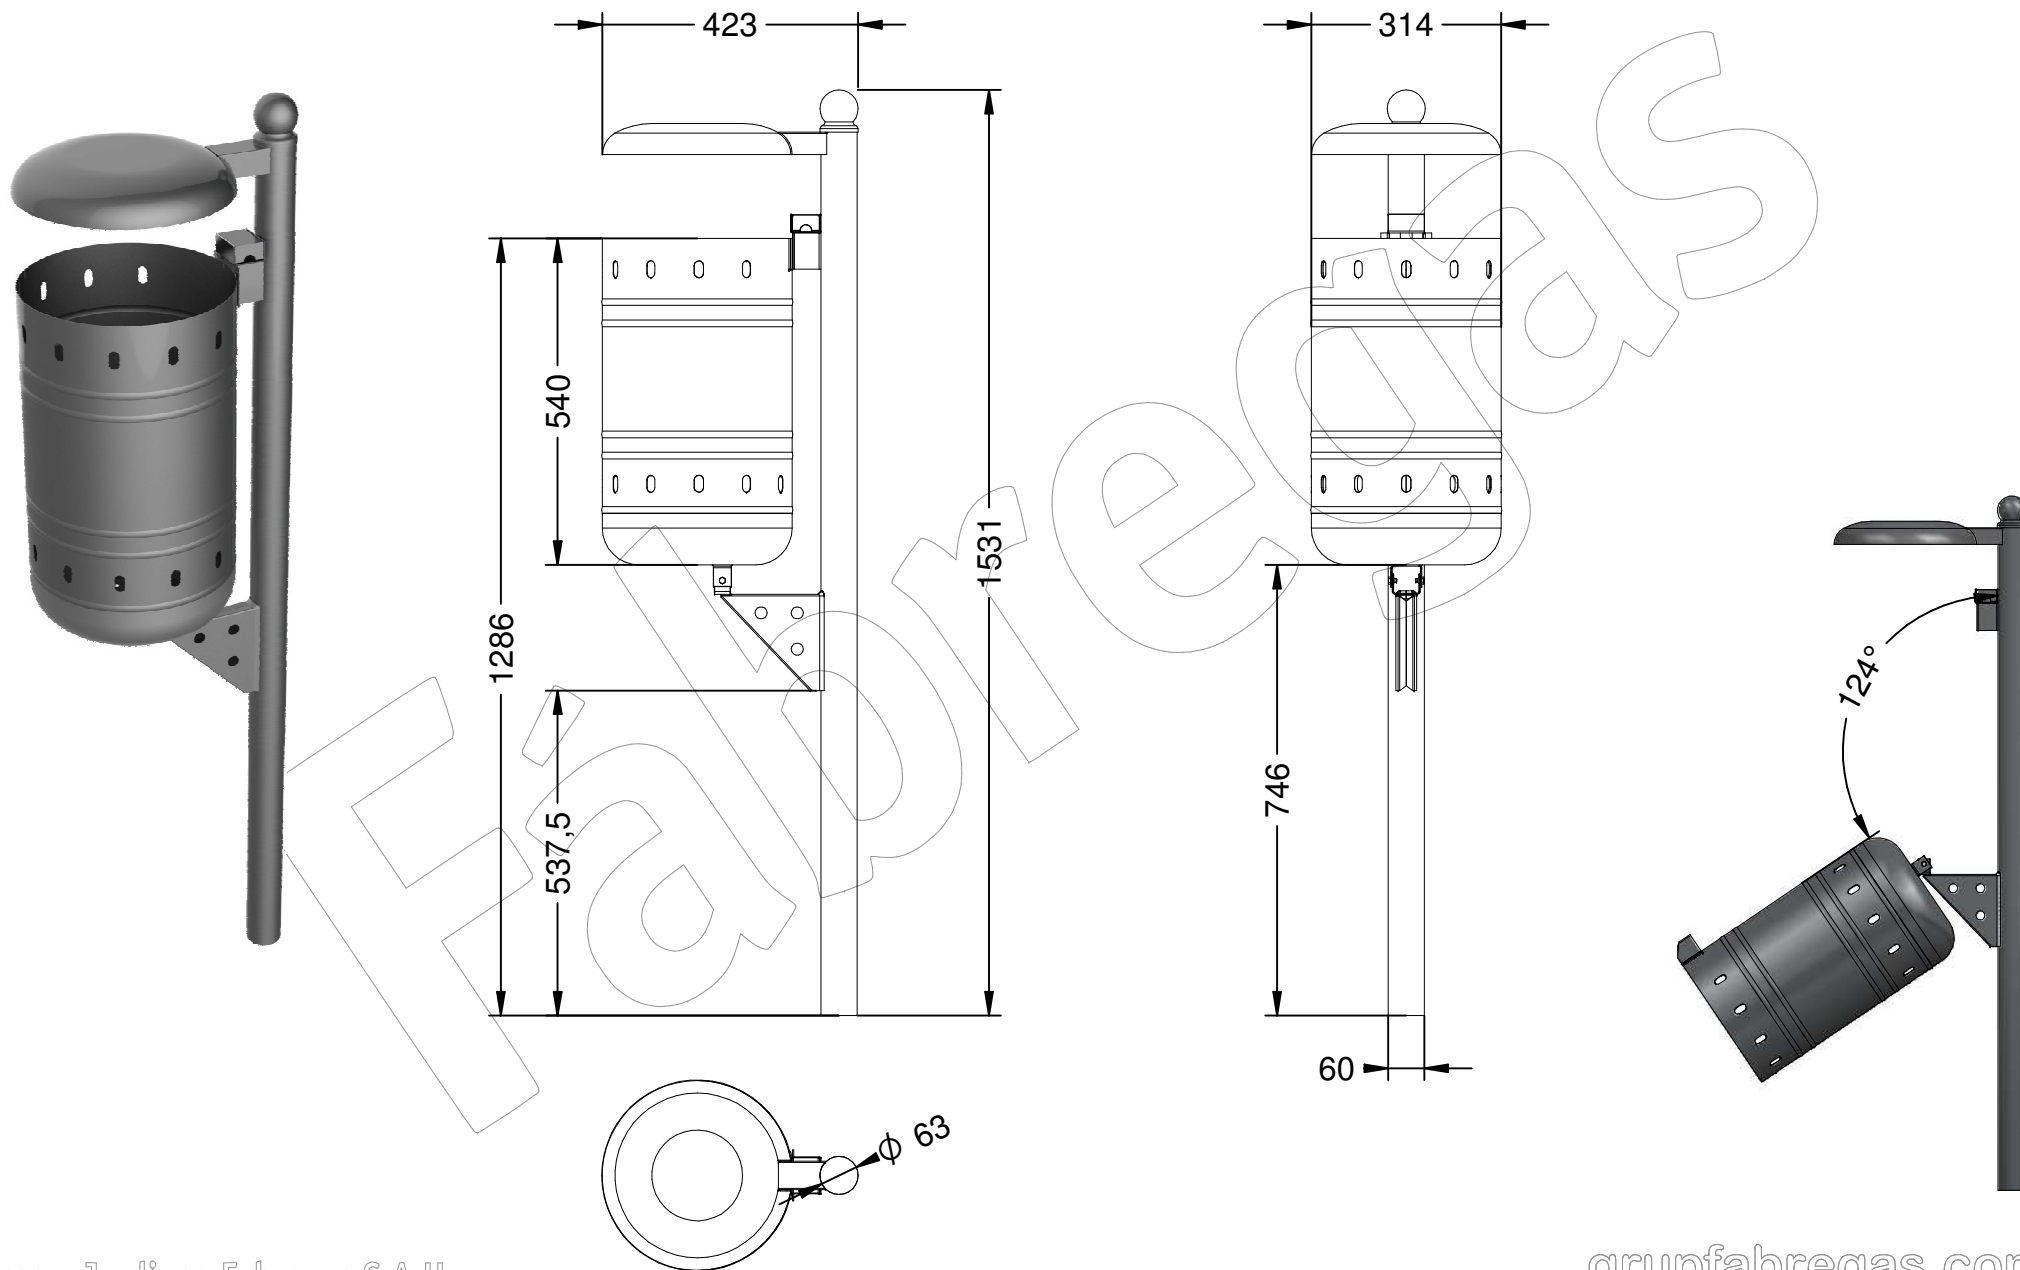

C-21-T

Papelera con sombrero modelo Tenerife de plancha de acero embutida y pintada al horno.

Revision: 01 - 20/03/2018

C-21-T

Papelera con sombrero modelo Tenerife de plancha de acero embutida y pintada al horno.

Revision: 01 - 20/03/2018

-ES- 

Descripción: Papelera tipo Tenerife con tapa.

Material: Plancha de Acero embutida.

Acabado: Pintada al horno.

Anclaje: Mediante empotramiento.

Embalaje: Caja de cartón.

Capacidad: 40 L.

Descrição: Escaninho tipo Tenerife com tampa.

Material: Chapa de aço em relevo.

Acabamento: Pintado no forno.

Anchorage: Por incorporação.

Embalagem: Caixa de papelão.

Capacidade: 40 L.

-CA- 

Descripció: Paperera tipus Tenerife amb tapa.

Material: Planxa d'Acer embotida.

Acabat: Pintada al forn.

Ancoratge: Mitjançant encastament.

Embalatge: Caixa de cartró.

Capacitat: 40 L.

-FR- 

Description: Poubelle de type Tenerife avec couvercle.

Matériel: Plaque d'acier gaufré.