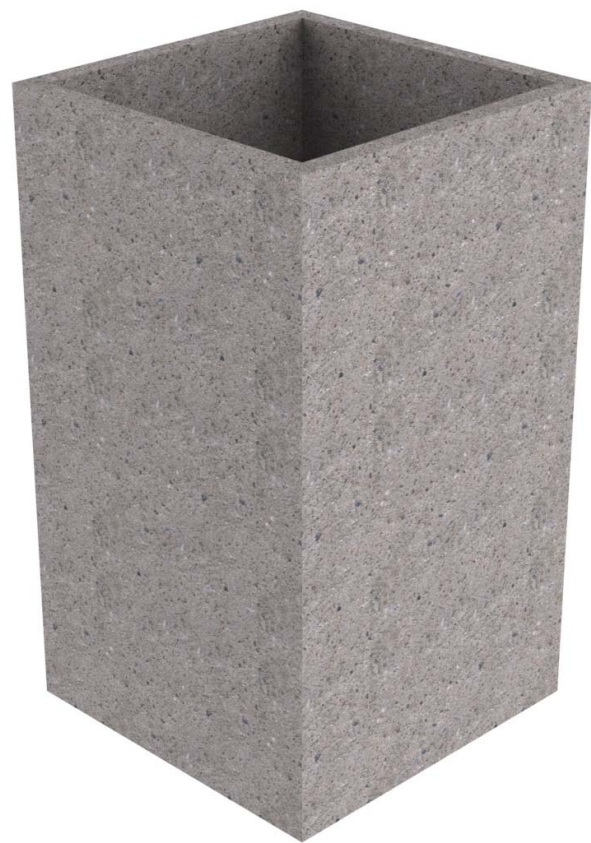

C-2022

Papelera de de hormigón hidrofugado,de color gris, con textura decapada, de medidas 490x490x850 mm.

Revision: 01 - 08/10/2019

C-2022

Papelera de de hormigón hidrofugado, de color gris, con textura decapada, de medidas 490x490x850 mm.

Revision: 01 - 08/10/2019

-ES- 

Descripción: Papelera de hormigón hidrofugado de color gris, con textura decapada, de medidas 490x490x850 mm.

Material: Hormigón hidrofugado de color gris.

Color: Gris.

Textura: Decapada.

Capacidad: 80 Litros.

-EN- 

Description: Grey waterproofed concrete bin, with pickled texture, measures 490x490x850 mm.

Material: Grey waterproofed concrete.

Colour: Grey.

Texture: Pickled.

Capacity: 80 Liters.

Material: Formigó hidrofugat de color gris.

Color: Gris.

Textura: Decapada.

Capacitat: 80 litres.

-FR- 

Description: Poubelle en béton imperméable gris, avec texture marinée, mesure 490x490x850 mm.

Matériel: Béton imperméabilisé gris.