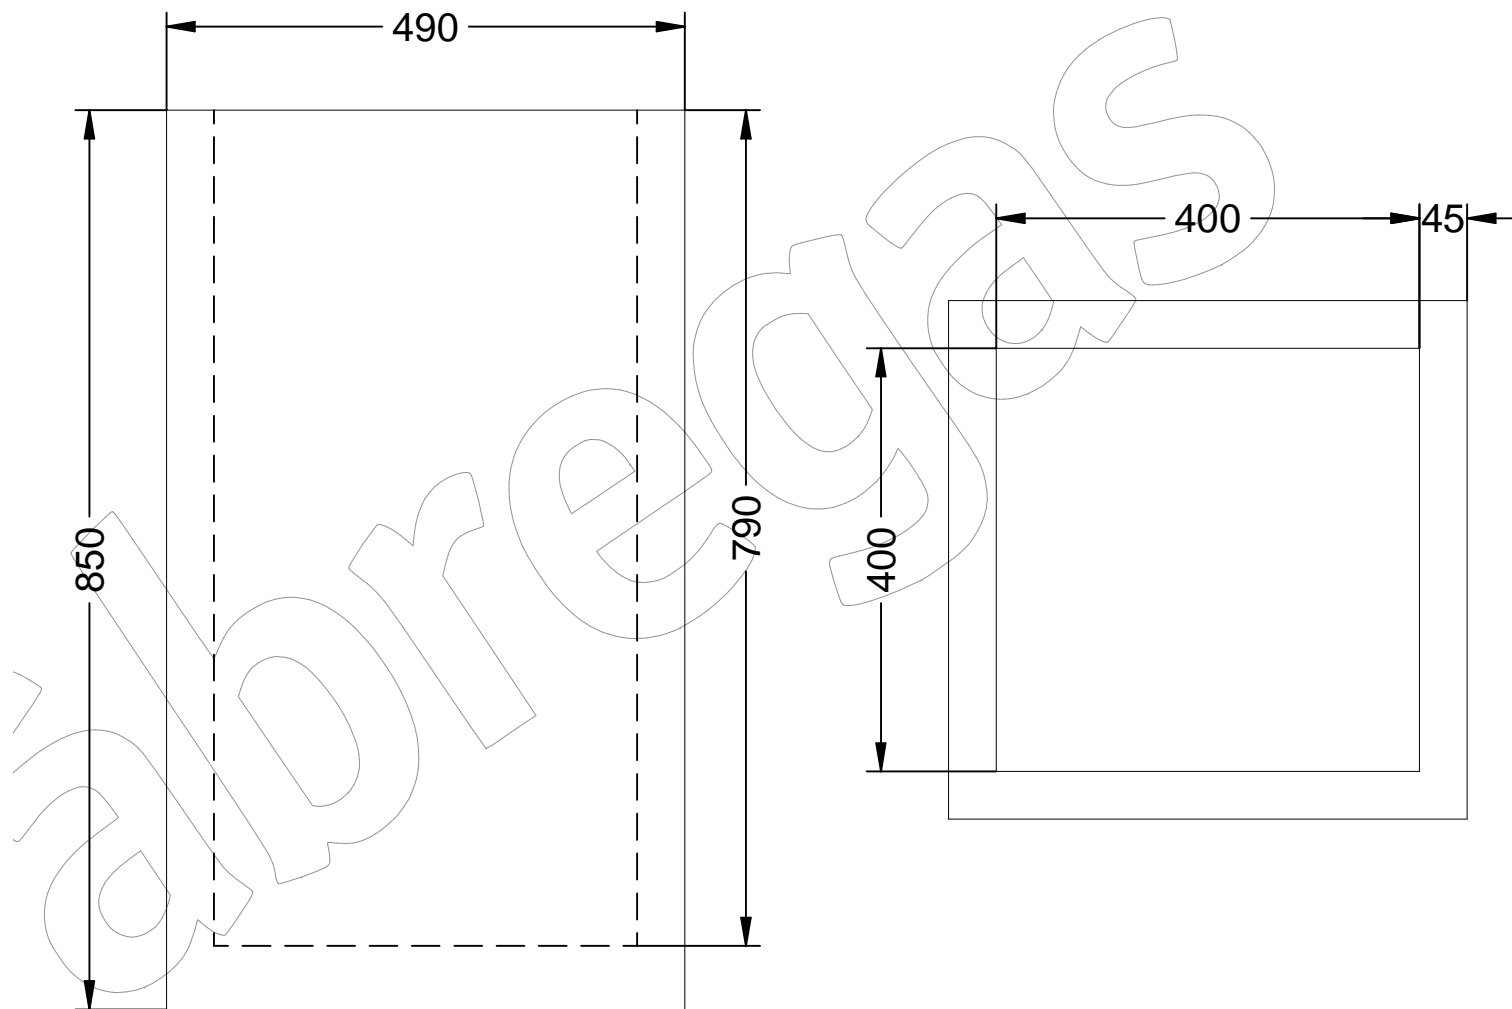

C-2022

Papelera de de hormigón hidrofugado,de color gris, con textura decapada, de medidas 490x490x850 mm.

Revision: 01 - 08/10/2019

C-2022

Papelera de de hormigón hidrofugado, de color gris, con textura decapada, de medidas 490x490x850 mm.

Revision: 01 - 08/10/2019

-ES- 

Descripción: Papelera de hormigón hidrofugado de color gris, con textura decapada, de medidas 490x490x850 mm.

Material: Hormigón hidrofugado de color gris.

Color: Gris.

Textura: Decapada.

Capacidad: 80 Litros.

-EN- 

Description: Grey waterproofed concrete bin, with pickled texture, measures 490x490x850 mm.

Material: Grey waterproofed concrete.

Colour: Grey.

Texture: Pickled.

Capacity: 80 Liters.

-PT- 

Descrição: Caixa de concreto impermeável cinza, com textura decapada, mede 490x490x850 mm.

Material: Betão cinzento impermeabilizado.

Cor cinzenta.

Textura: Em conserva.

Capacidade: 80 litros.

-CA- 

Descripció: Paperera de formigó hidrofugat de color gris, amb textura decapada, de mesures 490x490x850 mm.