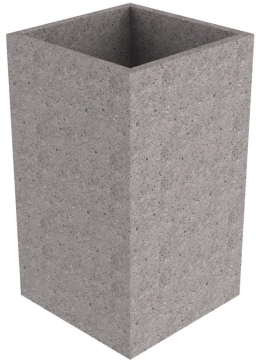

C-2022

Papelera de de hormigón hidrofugado,de color gris, con textura decapada, de medidas 490x490x850 mm.

Revision: 01 - 08/10/2019

C-2022

Papelera de de hormigón hidrofugado, de color gris, con textura decapada, de medidas 490x490x850 mm.

Revision: 01 - 08/10/2019

-ES- 

Descripción: Papelera de hormigón hidrofugado de color gris, con textura decapada, de medidas 490x490x850 mm.

Material: Hormigón hidrofugado de color gris.

Color: Gris.

Textura: Decapada.

Capacidad: 80 Litros.

-EN- 

Description: Grey waterproofed concrete bin, with pickled texture, measures 490x490x850 mm.

Material: Grey waterproofed concrete.

Colour: Grey.

Texture: Pickled.

Capacity: 80 Liters.

Material: Formigó hidrofugat de color gris.

Color: Gris.

Textura: Decapada.

Capacitat: 80 litres.

-FR- 

Description: Poubelle en béton imperméable gris, avec texture marinée, mesure 490x490x850 mm.

Matériel: Béton imperméabilisé gris.