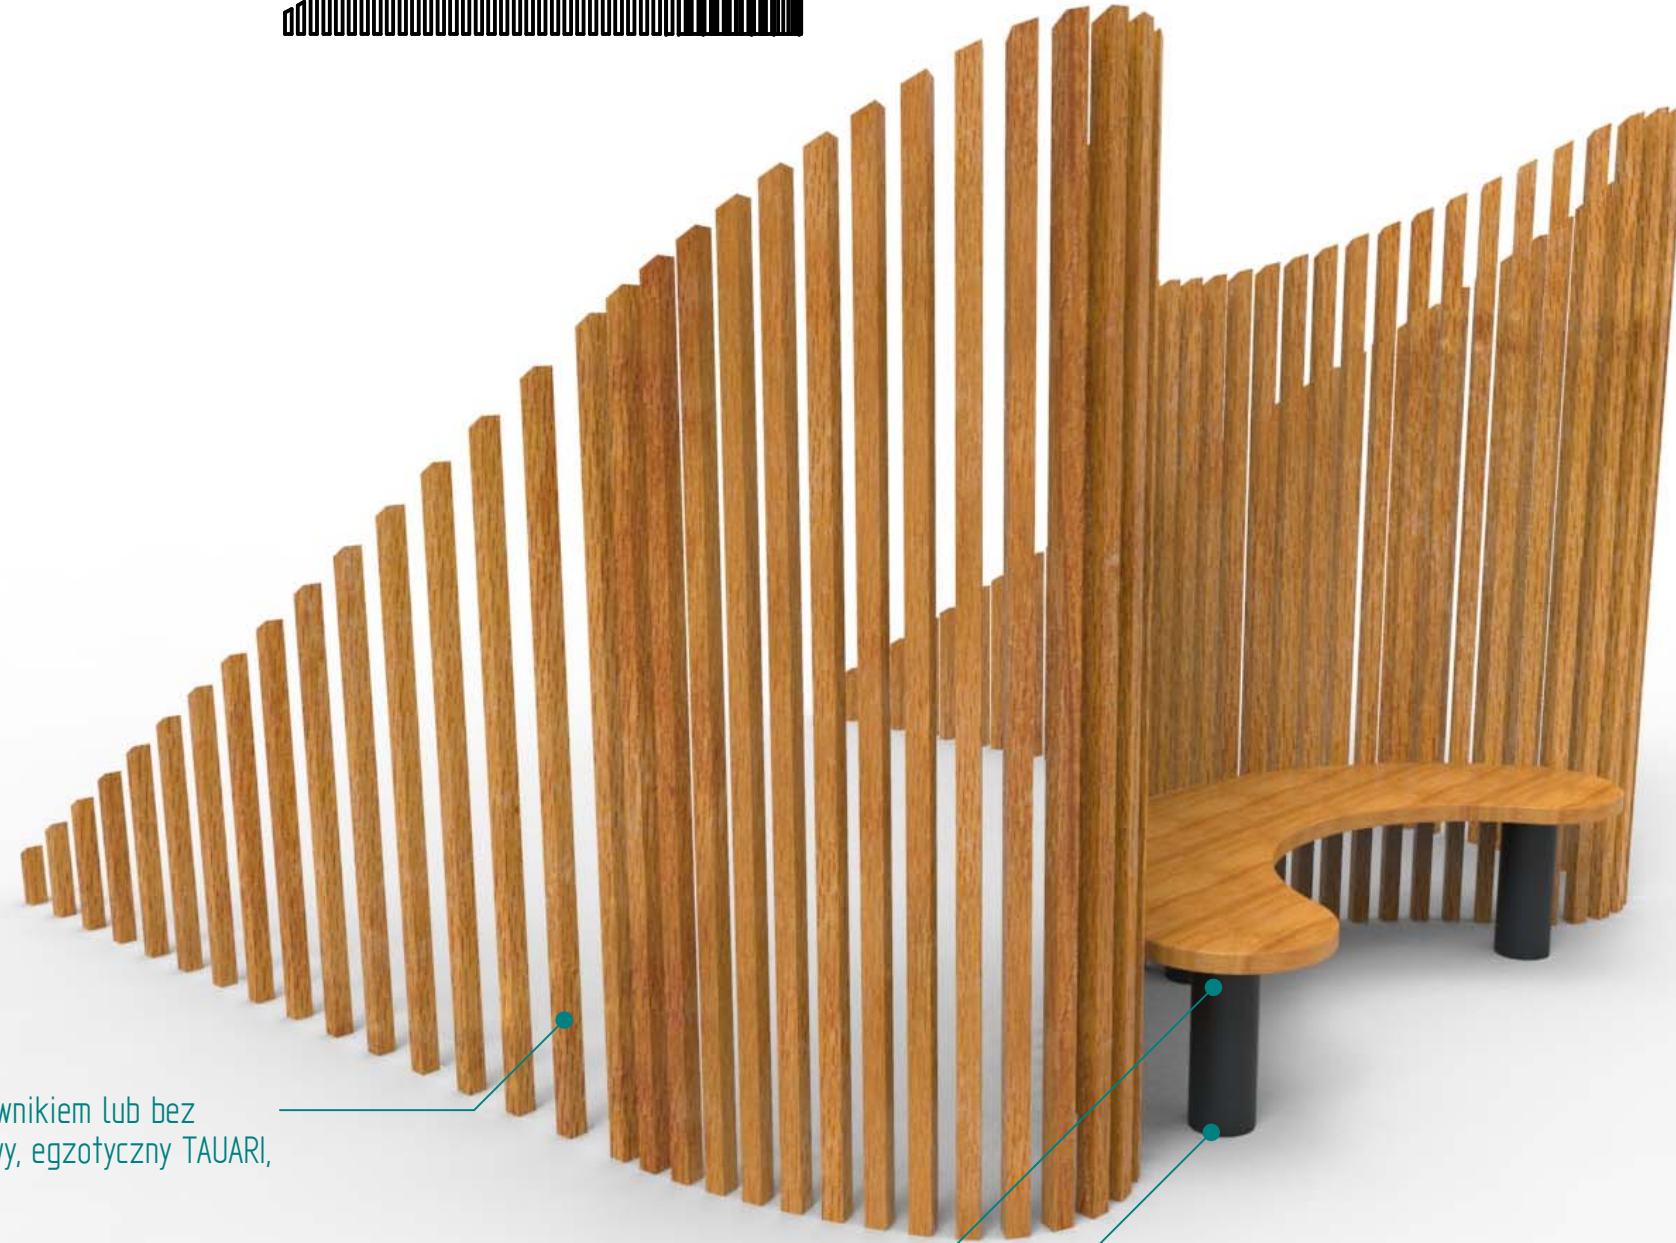

Dodatki płatne:  
 Tabliczka z laminatu grawerskiego  
 Tabliczka z pismem Braille'a  
 Tapicerowanie

Drewno egzotyczne IROKO olejowane z barwnikiem lub bez  
 Drewno twarde lakierowane (np. dąb krajowy, egzotyczny TAUARI,  
 LATI lub inne twarde)– tylko do wewnątrz

Stal kwasoodporna 304 szlifowana  
 Stal kwasoodporna 304 lakierowana proszkowo wg palety RAL  
 Stal lakierowana proszkowo

Montaż:  
 Przykręcane  
 Wolnostojące

09.05.2023	Imię, Nazwisko:	
Projektował:	Mariusz Puczyński	
Rysował:	Antoni Michalecki	
Sprawdził:	Mariusz Puczyński	
05-800 Pruszków ul. Robotnicza 31 tel.: 22 7586693 info@puczynski.pl www.puczynski.pl		
 <b>PUCZYŃSKI</b> <b>mała architektura</b>		
rozm.: A3	Numer rysunku: DFT: 26-04-15.dft	zm.:
26-04-15.asm		