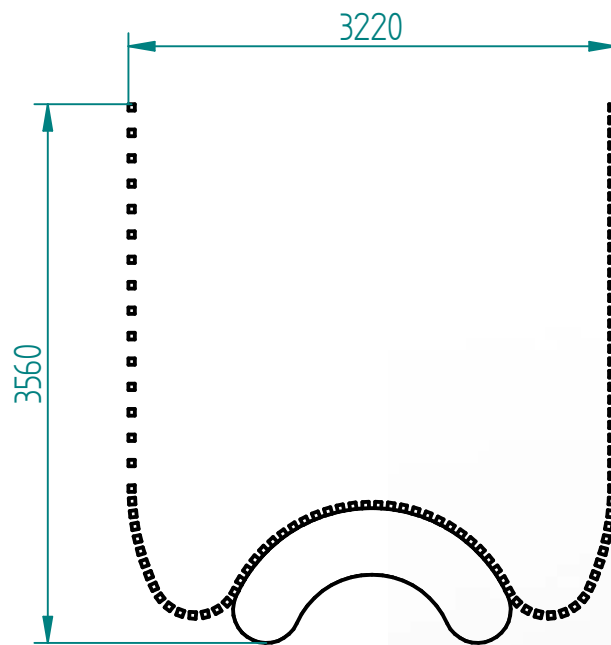

Drewno egzotyczne IROKO olejowane z barwnikiem lub bez
Drewno twarde lakierowane (np. dąb krajowy, egzotyczny TAUARI,
LATI lub inne twarde)– tylko do wewnątrz

Stal kwasoodporna 304 szlifowana
Stal kwasoodporna 304 lakierowana proszkowo wg palety RAL
Stal lakierowana proszkowo

Montaż:
Przykręcane
Wolnostojące

09.05.2023	Imię, Nazwisko:			
Projektował:	Mariusz Puczyński			
Rysował:	Antoni Michalecki			
Sprawdził:	Mariusz Puczyński			
05-800 Pruszków ul. Robotnicza 31 tel.: 22 7586693 info@puczynski.pl www.puczynski.pl				
PUCZYŃSKI mała architektura				
			Nazwa pliku: <i>Ławka z osłoną pod schody ruchome 26-04-15</i>	
rozm.: A3	Numer rysunku: DFT: 26-04-15.dft	zm.:		
26-04-15.asm				

copyright © / ALL RIGHTS RESERVED

Producent projektu (utworu małej architektury) jest właścicielem majątkowych praw autorskich – każda forma komercyjnego wykorzystania wymaga jego zgody

Skala arkusza: 1:50 Masa: 0.000 kg Arkusz 1 z 1