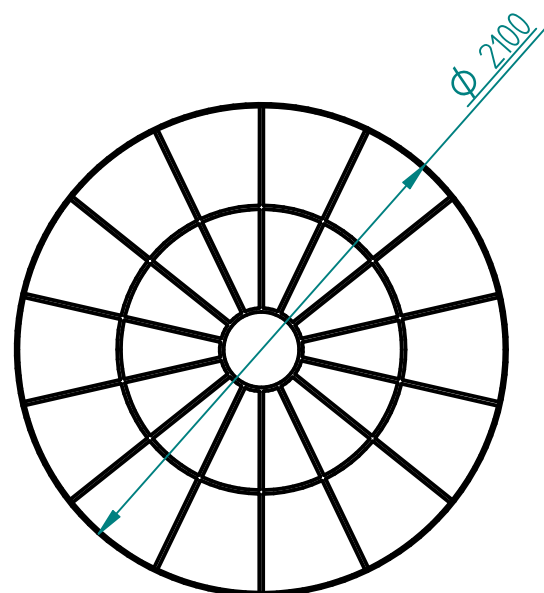

Wymiary  
Wysokość: 740 mm  
Średnica: 2100 mm  
Materiały  
Stal:  
Stal kwasoodporna 304 lakierowana proszkow RAL 7015  
Drewno:  
Drewno egzotyczne IROKO olejowane z barwnikiem palisander  
Dodatki  
brak  
Montaż  
Przykręcane