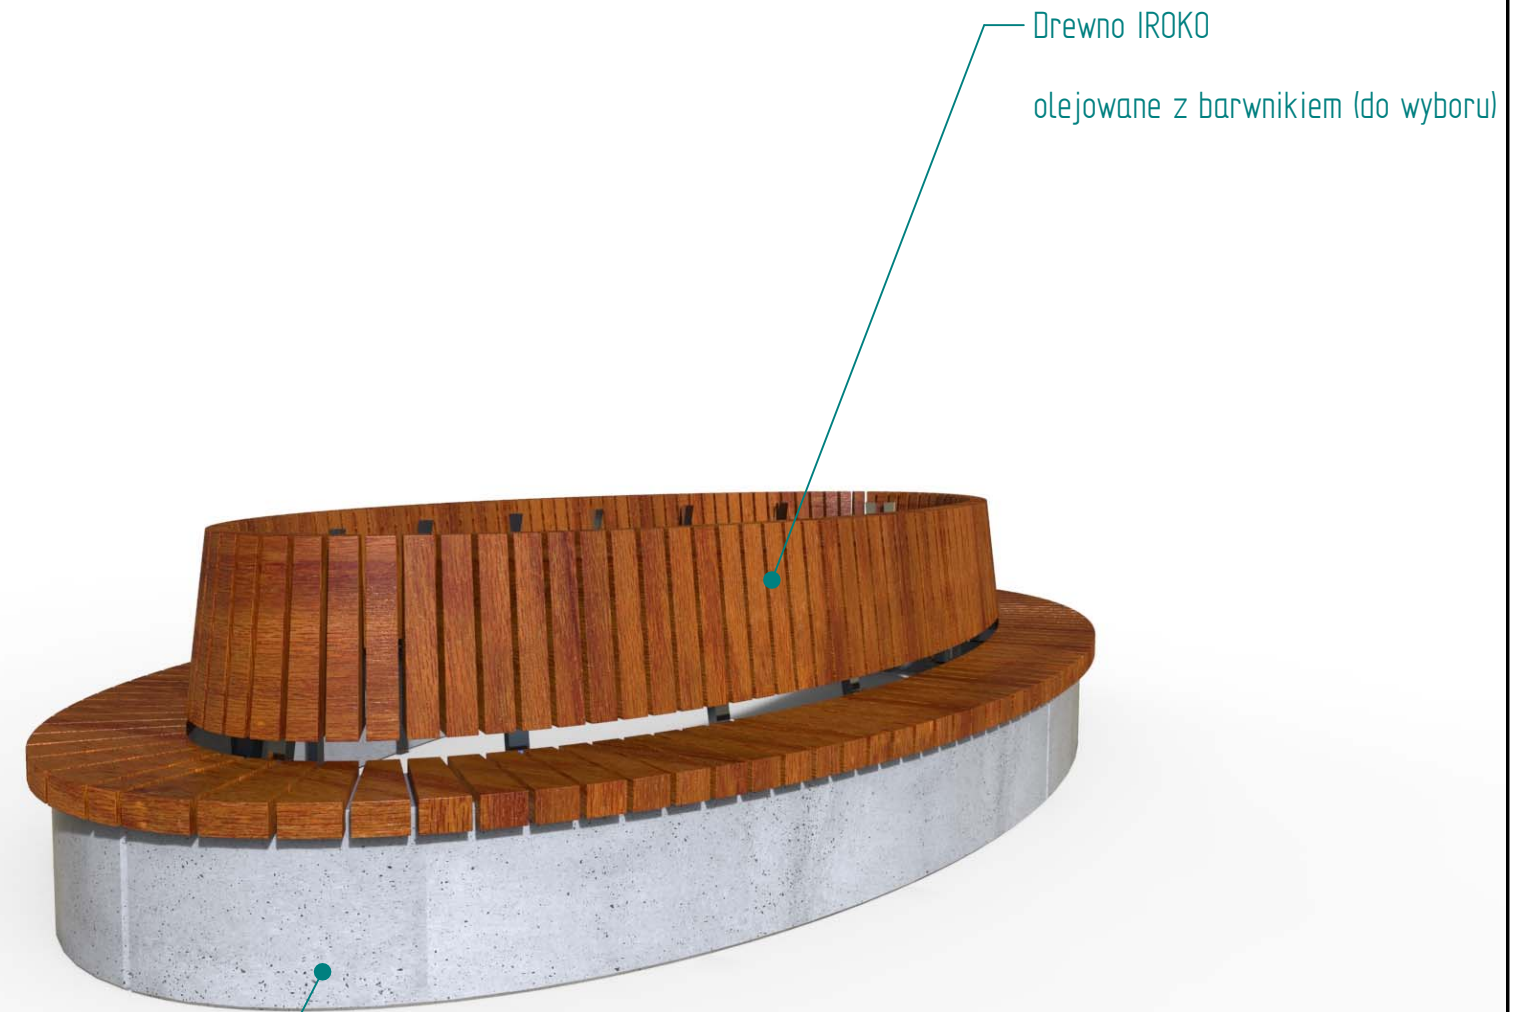

Historia zmian			
LP	Opis	Data	Zatwierdził

Beton architektoniczny jasnoszary
Opcjonalnie: barwienie w masie

19.03.2020	Imię, Nazwisko:
Projektował:	<i>Mariusz Puczyński</i>
Rysował:	<i>Mariusz Puczyński</i>
Sprawdził:	<i>Mariusz Puczyński</i>

05-800 Pruszków ul. Robotnicza 31
tel: 22 7586693 info@puczynski.pl
www.puczynski.pl

PUCZYŃSKI
mała architektura

Nazwa pliku:
ławka elipsa

rozm.:	Numer rysunku:	zm.:
A3	DFT: 24-04-10.dft	
24-04-10.asm		