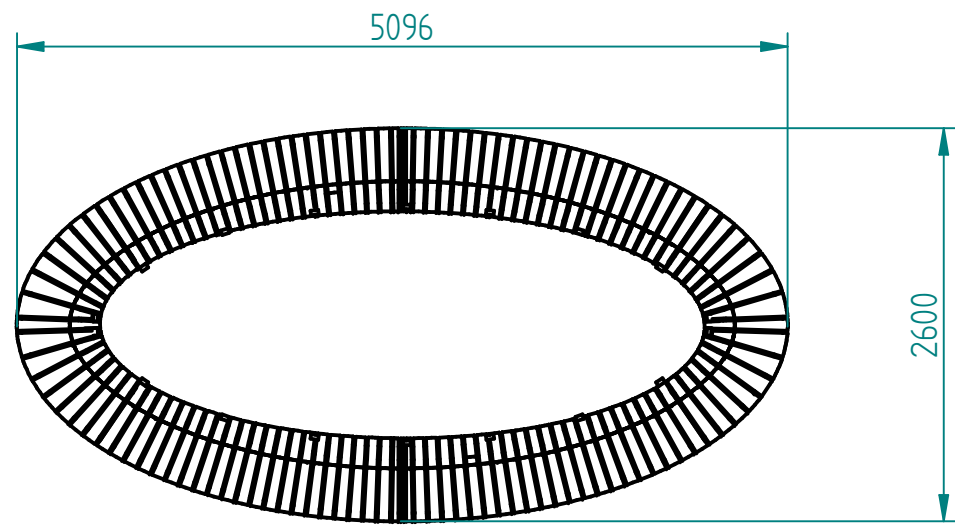

Historia zmian			
LP	Opis	Data	Zatwierdził

Beton architektoniczny jasnoszary
Opcjonalnie: barwienie w masie

19.03.2020	Imię, Nazwisko:
Projektował:	<i>Mariusz Puczyński</i>
Rysował:	<i>Mariusz Puczyński</i>
Sprawdził:	<i>Mariusz Puczyński</i>